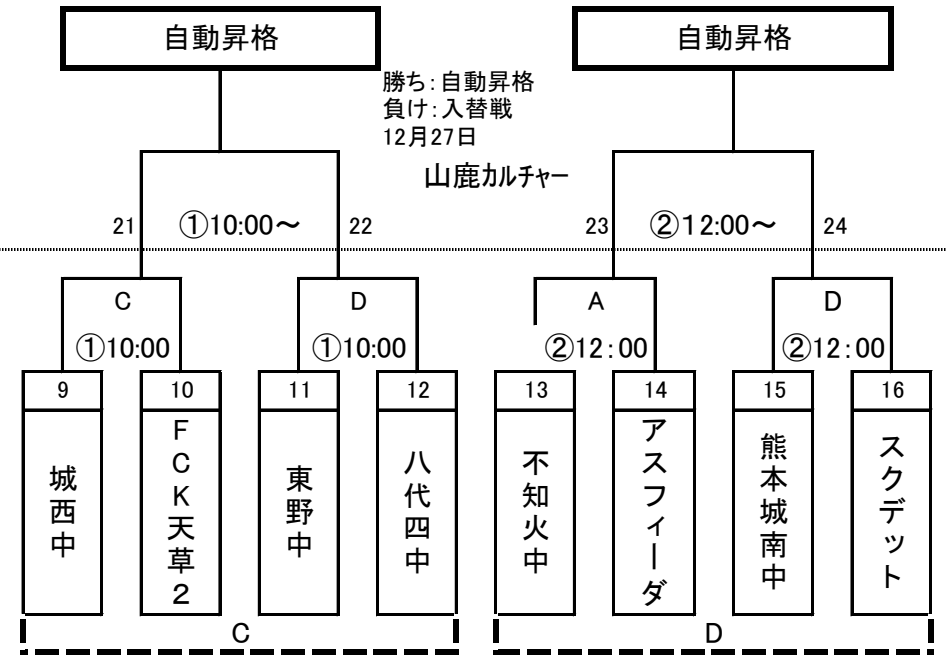

高円宮杯2016熊本県サッカーリーグU-15チャレンジ大会

12月17日 審判割り								
A:ルーテル会場		対戦カード		R	A1	A2	4th	
a	10:00	ルーテル	vs	錦中	アスファイダ	不知火	不知火	アスファイダ
b	12:00	不知火中	vs	アスファイダ	錦中	ルーテル	ルーテル	錦中
B:西合志南会場		対戦カード		R	A1	A2	4th	
c	10:00	リーソル	vs	荒尾FC2	西南	アルバ	アルバ	西南
d	12:00	アルバランシア2nd	vs	西合志南中	荒尾	リーソル	リーソル	荒尾
C:小川観音山クレー		対戦カード		R	A1	A2	4th	
e	10:00	城西中	vs	FCK天草2	UKI	三和中	三和中	UKI
f	12:00	三和中	vs	UKI 2	FCK天草	城西中	城西中	FCK天草
D:山鹿後藤グラウンド		対戦カード		R	A1	A2	4th	
g	10:00	東野中	vs	八代四中	城南中	スクデット	スクデット	城南中
h	12:00	熊本城南中	vs	スクデット	東野中	八代四中	八代四中	東野中

会場			
A	ルーテル学院野々島グラウンド	C	小川観音山クレーグラウンド
B	西合志南中学校グラウンド	D	山鹿後藤グラウンド

12月23日 審判割り								
宇城ふれあい会場		対戦カード		R	A1	A2	4th	
①	10:00	a勝	vs	c勝	依頼	d勝	f勝	本部
②	12:00	d勝	vs	f勝	依頼	a勝	c勝	本部
山鹿カルチャー会場		対戦カード		R	A1	A2	4th	
①	10:00	e勝	vs	g勝	依頼	b勝	h勝	本部
②	12:00	b勝	vs	h勝	依頼	e勝	g勝	本部

※ラウンド8負けの4チームは入替戦の組み分けの抽選を行います。