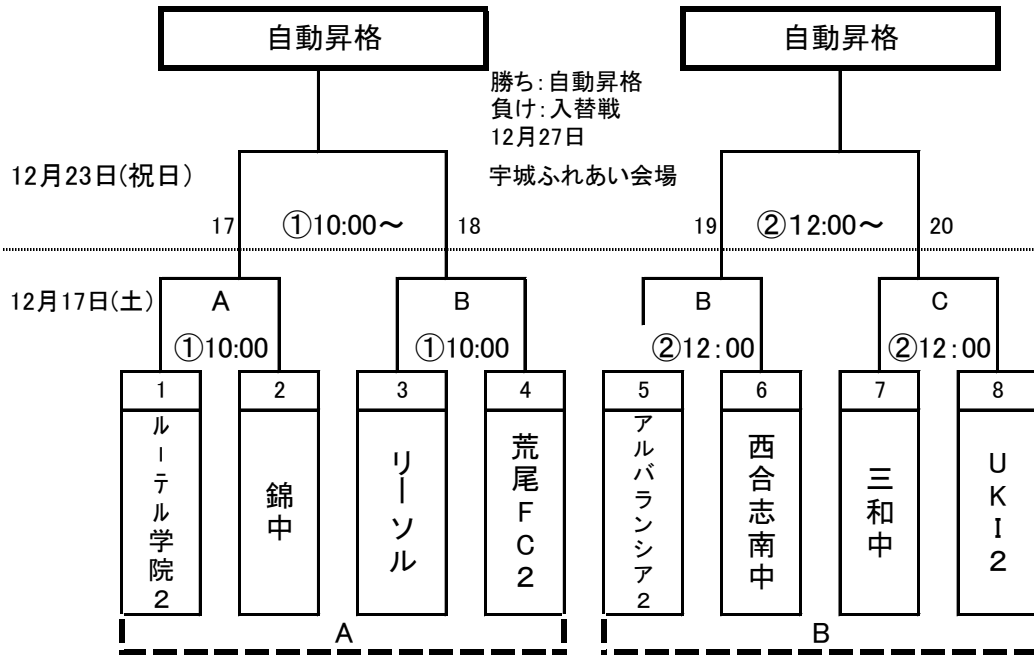

高円宮杯2016熊本県サッカーリーグU-15チャレンジ大会

12月17日 審判割り								
A:ルーテル会場		対戦カード		R	A1	A2	4th	
a	10:00	ルーテル	vs	錦中	アスファイダ	不知火	不知火	アスファイダ
b	12:00	不知火中	vs	アスファイダ	錦中	ルーテル	ルーテル	錦中
B:西合志南会場		対戦カード		R	A1	A2	4th	
c	10:00	リーソル	vs	荒尾FC2	西南	アルバ	アルバ	西南
d	12:00	アルバランシア2nd	vs	西合志南中	荒尾	リーソル	リーソル	荒尾
C:小川観音山クレー		対戦カード		R	A1	A2	4th	
e	10:00	城西中	vs	FCK天草2	UKI	三和中	三和中	UKI
f	12:00	三和中	vs	UKI 2	FCK天草	城西中	城西中	FCK天草
D:山鹿後藤グラウンド		対戦カード		R	A1	A2	4th	
g	10:00	東野中	vs	八代四中	城南中	スクデット	スクデット	城南中
h	12:00	熊本城南中	vs	スクデット	東野中	八代四中	八代四中	東野中

会場			
A	ルーテル学院野々島グラウンド	C	小川観音山クレーグラウンド
B	西合志南中学校グラウンド	D	山鹿後藤グラウンド

12月23日 審判割り								
宇城ふれあい会場		対戦カード		R	A1	A2	4th	
①	10:00	a勝	vs	c勝	依頼	d勝	f勝	本部
②	12:00	d勝	vs	f勝	依頼	a勝	c勝	本部
山鹿カルチャー会場		対戦カード		R	A1	A2	4th	
①	10:00	e勝	vs	g勝	依頼	b勝	h勝	本部
②	12:00	b勝	vs	h勝	依頼	e勝	g勝	本部

※ラウンド8負けの4チームは入替戦の組み分けの抽選を行います。