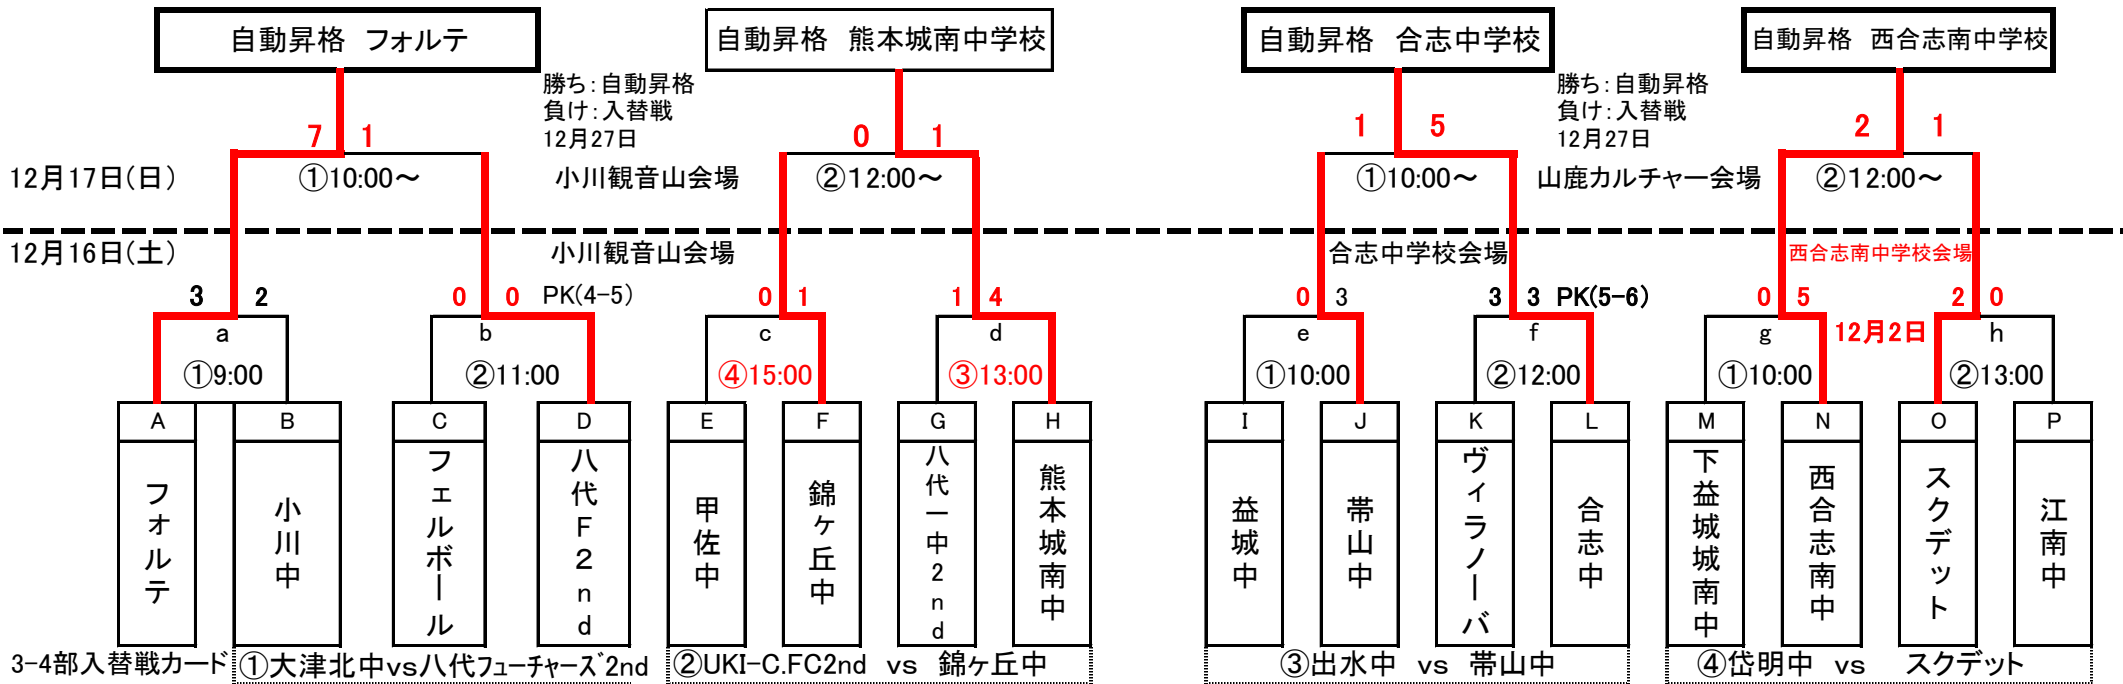

高円宮杯2017熊本県サッカーリーグU-15チャレンジ大会 結果

12月16日審判割り

小川観音山 会場	対戦カード	R	A1	A2	4th
a 9:00	A フォルテ vs B 小川中	フェルポール	八代F2nd	八代F2nd	フェルポール
b 11:00	C フェルポール vs D 八代F2nd	フォルテ	小川中	小川中	フォルテ
c 15:00	E 甲佐中 vs F 錦ヶ丘中	八代一中2nd	熊本城南中	熊本城南中	八代一中2nd
d 13:00	G 八代一中2nd vs H 熊本城南中	甲佐中	錦ヶ丘中	錦ヶ丘中	甲佐中

合志中 会場	対戦カード	R	A1	A2	4th
e 10:00	I 益城中 vs J 帯山中	ヴィラノーバ	合志中	合志中	ヴィラノーバ
f 12:00	K ヴィラノーバ vs L 合志中	益城中	帯山中	帯山中	益城中

12月2日審判割り ※学校行事ため日程変更

西合志南中 会場	対戦カード	R	A1	A2	4th
g 10:00	M 下城南中 vs N 西合志南中	スクデット	江南中	江南中	スクデット
h 13:00	O スクデット vs P 江南中	下城南中	西合志南中	西合志南中	下城南中

12月2日会場

1	西合志南中学校
---	---------

※学校行事のために変更

12月16日会場

1	小川観音山グランド
2	合志中学校

12月17日会場

1	小川観音山(芝)
2	山鹿カルチャー

12月17日審判割り