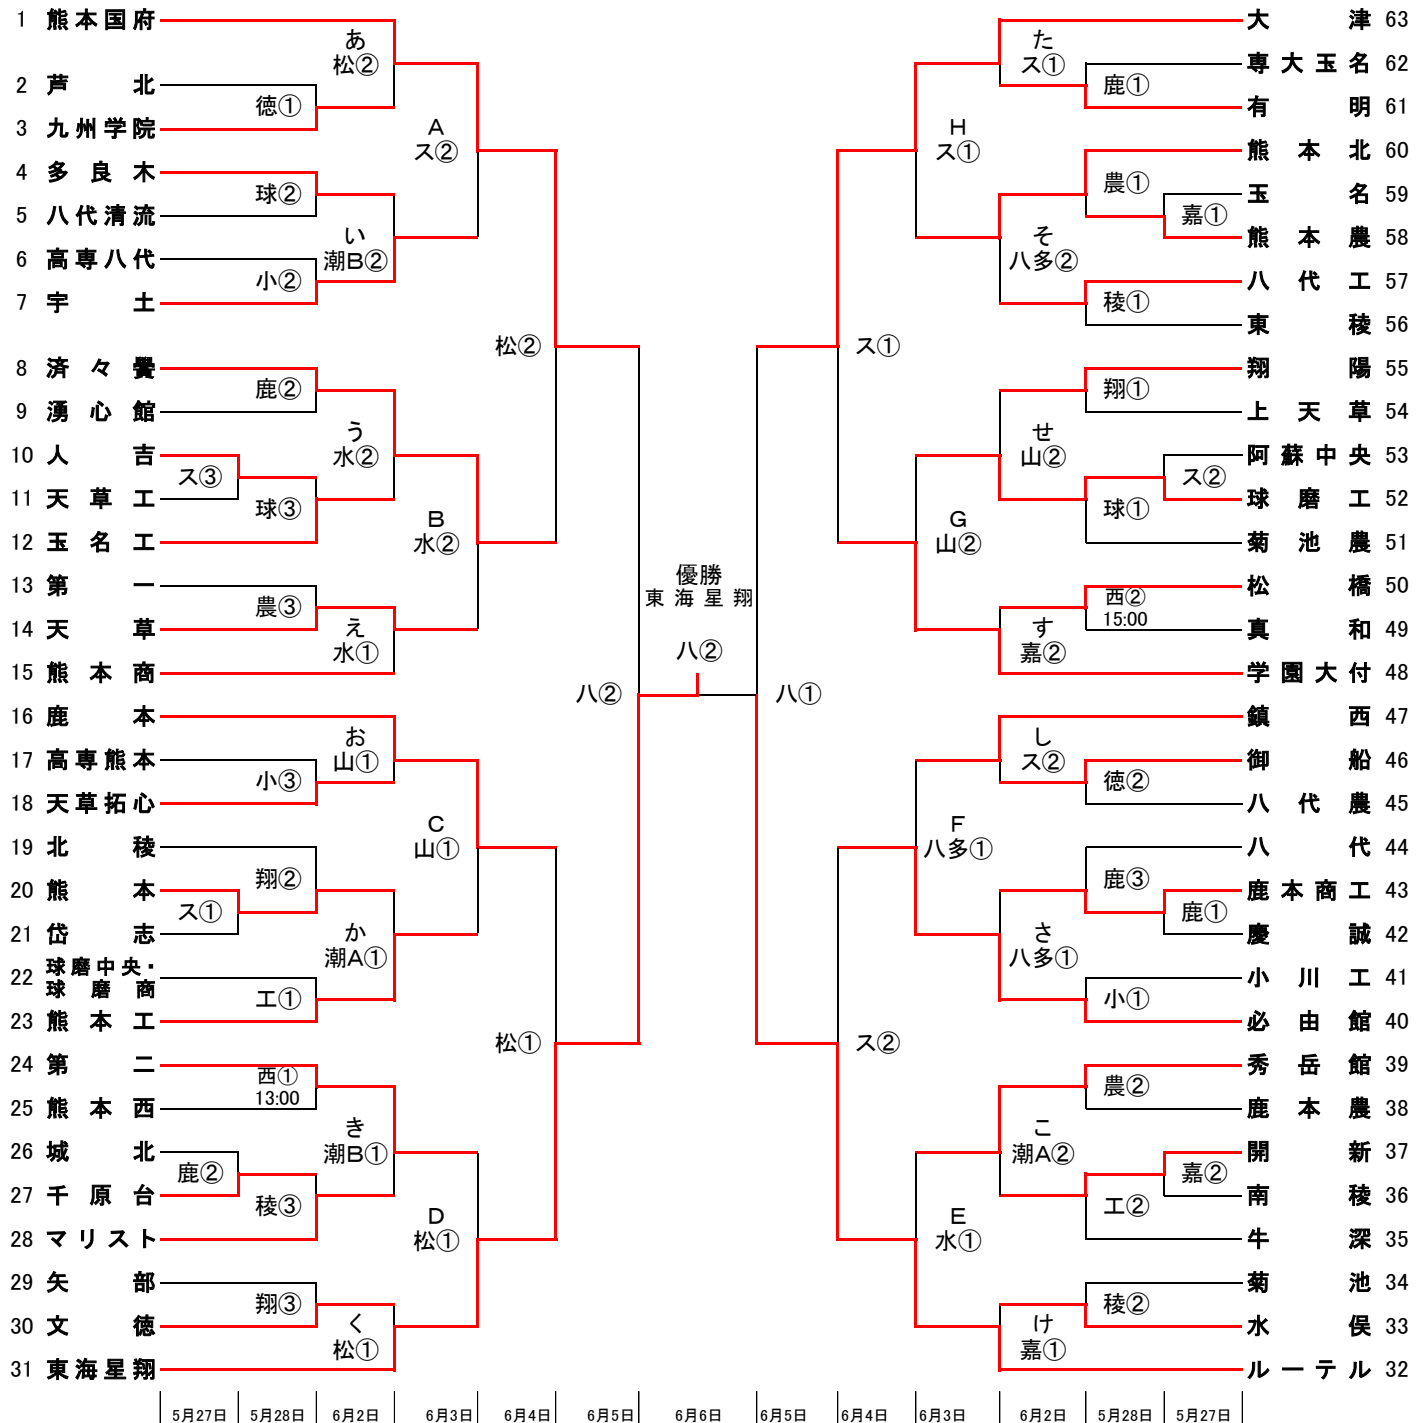

平成29年度熊本県高等学校総合体育大会サッカー競技(男子) 組合せ表

1 会場

県営八代運動公園陸上競技場(八)・県営八代運動公園多目的広場(八多)・熊本県民総合運動公園スポーツ広場(ス)
嘉島町運動公園(嘉)・エコパーク水俣陸上競技場(水)・エコパーク水俣潮騒の広場(潮A、潮B)・山鹿市カルチャースポーツセンター(山)
松前記念サッカー場(松)・九州学院徳王グラウンド(徳)・熊本西高校(西)・東稜高校(稜)熊本工業高校(工)・熊本農業高校(農)
小川工業高校(小)・鹿本商工高校(鹿)・翔陽高校(翔)・球磨工業高校(球)

2 交替 9名通告 5名

3 試合時間およびキックオフの時間

1回戦	5月27日(土)	①10:00 ②12:00 ③14:00	(70分-20分-PK)
2回戦	5月28日(日)	①10:00 ②12:00 ③14:00	(70分-20分-PK)
3回戦	6月 2日(金)	①13:30 ②15:30	(70分-20分-PK)
4回戦	6月 3日(土)	①11:00 ②13:30	(70分-20分-PK)
準々決勝	6月 4日(日)	①11:00 ②13:30	(70分-20分-PK)
準決勝	6月 5日(月)	①11:00 ②13:30	(70分-20分-PK)
決勝	6月 6日(火)	①(女子)11:00 ②(男子)13:30	(70分-20分-PK)