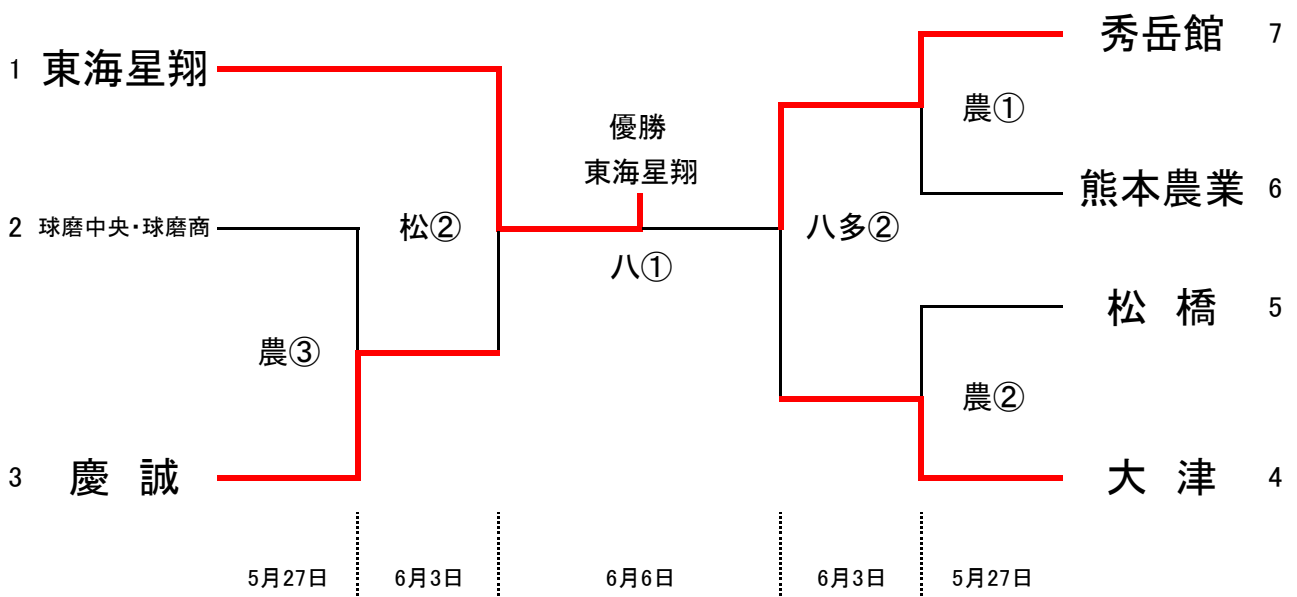

平成29年度熊本県高等学校総合体育大会サッカー競技(女子) 組合せ表

1. 1 会場 県営八代運動公園陸上競技場(八)・県営八代運動公園多目的広場(八多)
   松前記念サッカー場(松)・熊本農業高校(農)
2. 2 交替 9名 通告 5名

3 試合時間およびキックオフの時間

1回戦	5月27日(土)	①10:00	②12:00	③14:00	(70分-20分-PK)
準決勝	6月3日(土)	①11:00	②13:30		(70分-20分-PK)
決勝	6月6日(火)	①(女子)11:00	②(男子)13:30		(70分-20分-PK)