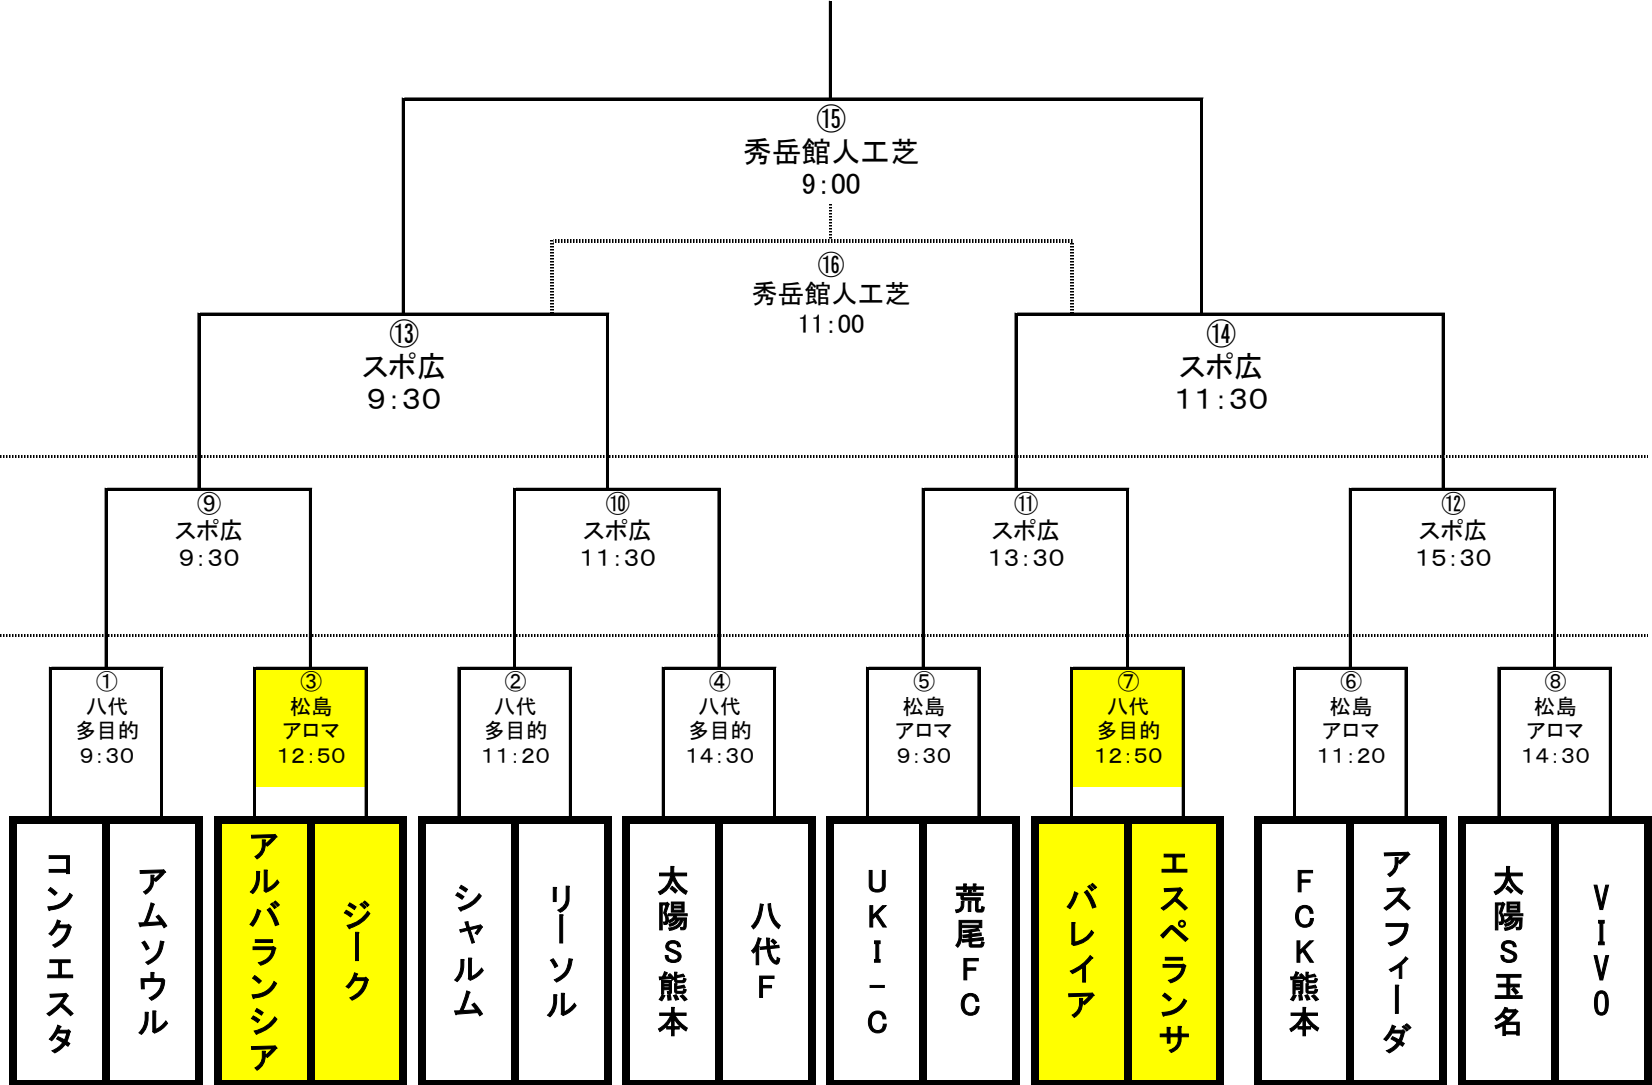

## 決勝トーナメント対戦カード及び審判割り表

決勝トーナメント 1回戦								
■6/2 会場: 八代運動公園多目的								
マッチ No.	時間	対 戦		主審・副審・4審				
①	9:30	コンクエスタ	vs	アムソウル	主審	副審	副審	4審
					シャルム	リーソル	リーソル	シャルム
②	11:20	シャルム	vs	リーソル	主審	副審	副審	4審
					コンクエスタ	アムソウル	アムソウル	コンクエスタ
⑦	12:50	バレイア	vs	エスペランサ	主審	副審	副審	4審
					太陽熊本	八代F	八代F	太陽熊本
④	14:30	太陽熊本	vs	八代フューチャース	主審	副審	副審	4審
					バレイア	エスペランサ	エスペランサ	バレイア

決勝トーナメント 準々決勝								
■6/9会場: スポーツ広場								
マッチ No.	時間	対 戦		主審・副審・4審				
⑨	9:30	①勝者	vs	③勝者	主審	副審	副審	4審
					協会	②	④	本部
⑩	11:30	②勝者	vs	④勝者	主審	副審	副審	4審
					協会	①	③	本部
⑪	13:30	⑤勝者	vs	⑦勝者	主審	副審	副審	4審
					協会	⑥	⑧	本部
⑫	15:30	⑥勝者	vs	⑧勝者	主審	副審	副審	4審
					協会	⑤	⑦	本部