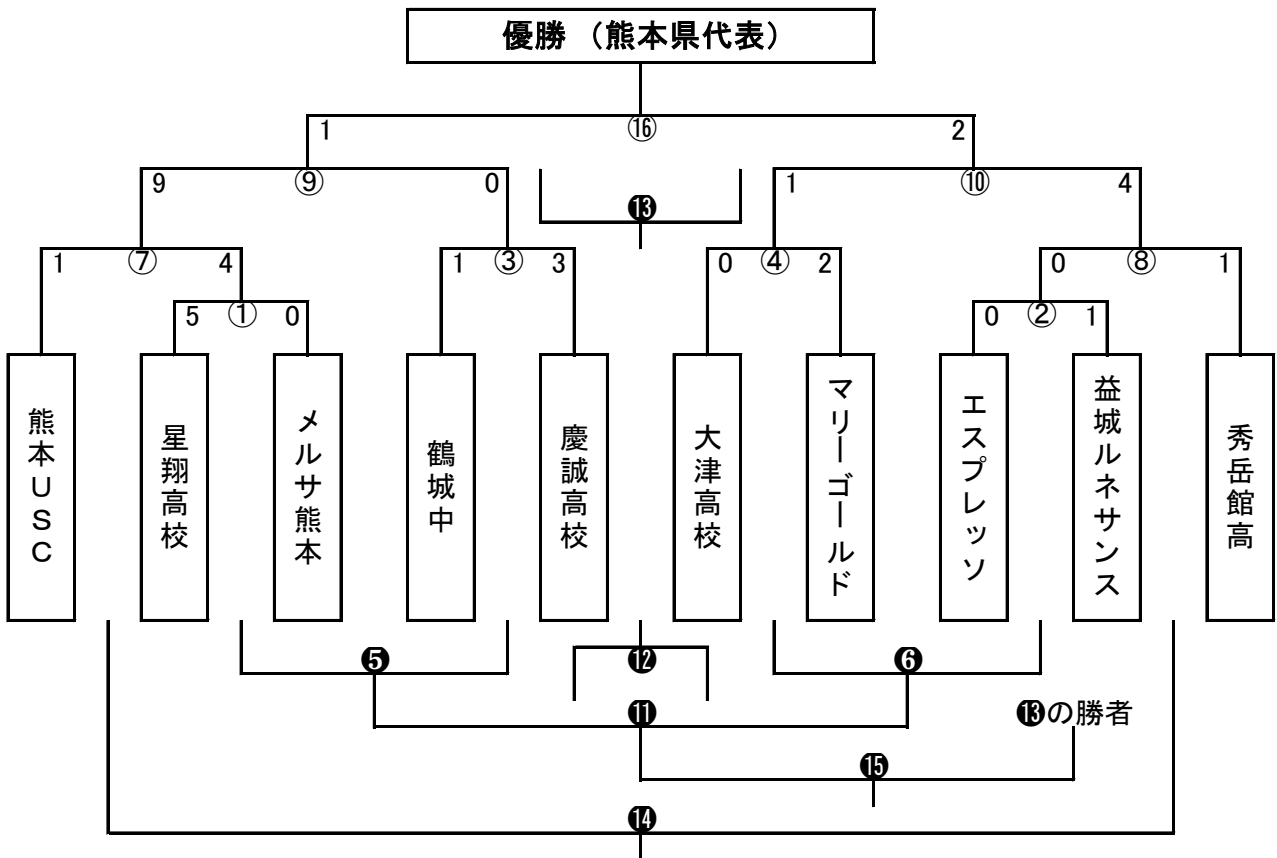

2015(平成27)年度 第34回 熊本県女子サッカー総合選手権大会

【 1回戦 】 平成28年2月11日(木・祝) 日奈久ドリームランドA(①)・B(②)
【 2回戦 】 平成28年2月11日(木・祝) 日奈久ドリームランドA(③⑦)・B(④⑧)
※日奈久ドリームランドA(⑤)・B(⑥)
【 準決勝 】 平成28年2月13日(土) 日奈久ドリームランドA(⑨)・B(⑩) ※
※日奈久ドリームランドA(⑪⑬)・B(⑫⑭) 白抜き数字は、
熊本県民総合運動公園補助競技場(⑬) フレンドリーマッチ
※熊本県民総合運動公園補助競技場(⑮)

1. 全チームによるトーナメント戦
   [シードチーム:熊本ユナイテッドSC(前回優勝)/秀岳館高校(Qリーグ枠獲得済)]
2. 優勝チームは「熊本県代表」の権利を獲得
3. 尚、秀岳館高校は今季Qリーグ4位で、九州なでしこサッカー大会の「Qリーグ枠」を獲得済
   よって、秀岳館高校が優勝の場合は、準優勝チームが「熊本県代表」の権利を獲得

キックオフ	No.	チーム名	スコア	チーム名	R・4th	A1・A2	No.	チーム名	スコア	チーム名	R・4th	A1・A2
11日	10:00	① 星翔高校	5 - 0	メルサ熊本	大津高校	マリーゴールド	②	エスプレッツ	0 - 1	益城ルネサンス	鶴城中	慶誠高校
	11:30	③ 鶴城中	1 - 3	慶誠高校	エスプレッツ	益城ルネサンス	④	大津高校	0 - 2	マリーゴールド	星翔高校	メルサ熊本
	13:30	⑤ メルサ熊本	-	鶴城中	益城ルネサンス	秀岳館高	⑥	大津高校	-	エスプレッツ	熊本USC	星翔高校
	15:00	⑦ 熊本USC	1 - 4	星翔高校	大津高校	エスプレッツ	⑧	益城ルネサンス	0 - 1	秀岳館高	メルサ熊本	鶴城中
13日	10:30	⑨ 星翔高校	9 - 0	慶誠高校	協会	⑧の敗者	⑩	マリーゴールド	1 - 4	秀岳館高	協会	⑦の敗者
	12:00	⑪ メルサ熊本	-	大津高校	相互	相互	⑫	鶴城中	-	エスプレッツ	相互	相互
	13:30	⑬ 慶誠高校	-	マリーゴールド	相互	相互	⑭	熊本USC	-	益城ルネサンス	相互	相互
14日	9:30	⑮ 益城ルネサンス	-	慶誠高校	相互	相互			-			
	11:00	⑯ 星翔高校	1 - 2	秀岳館高	協会	協会			-