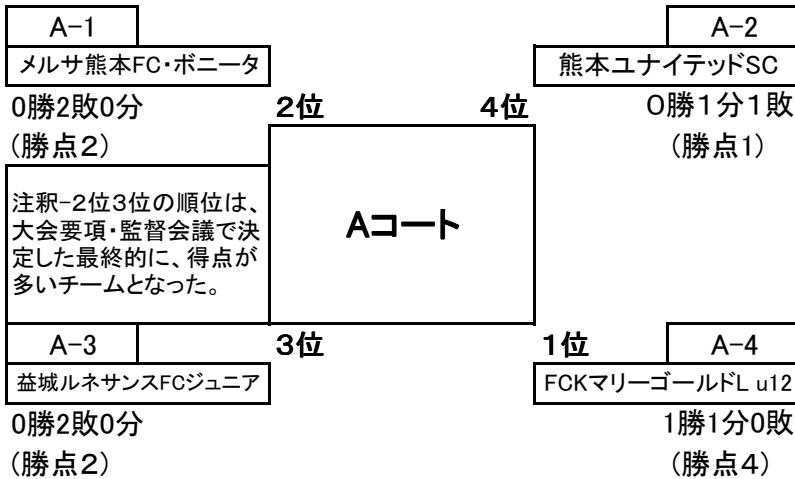

平成27年度 熊本県女子(U12)さわやかサッカー大会

	チーム名		チーム名
A-1	メルサ熊本FC・ポニータ	B-1	八代フューチャーズ
A-2	熊本ユナイテッドSC	B-2	PUERTA熊本FC
A-3	益城ルネサンスFCジュニア	B-3	矢部F.C. ジュニア
A-4	FCKマリーゴールドL u12		

平成28年2月6日・土曜日

8時～17時(グラウンド借用時間)

・予選リーグ

審判は帯同で実施

会場 大津町運動公園・多目的グラウンド(トイレ側)

集合時間 8:00

キックオフ	9:30	審判	ルネサンス
メルサ熊本FC・ポニータ		熊本ユナイテッドSC	
(1-1 0-0)	1	1	(1-1 0-0)
キックオフ	10:30	審判	ユナイ
益城ルネサンスFCジュニア		FCKマリーゴールドL u12	
(0-0 0-0)	0	0	(0-0 0-0)
キックオフ	12:00	審判	メルサ
FCKマリーゴールドL u12		熊本ユナイテッドSC	
(2-0 1-0)	3	0	(2-0 1-0)
キックオフ	13:00	審判	マリゴ
メルサ熊本FC・ポニータ		益城ルネサンスFCジュニア	
(0-0 0-0)	0	0	(0-0 0-0)