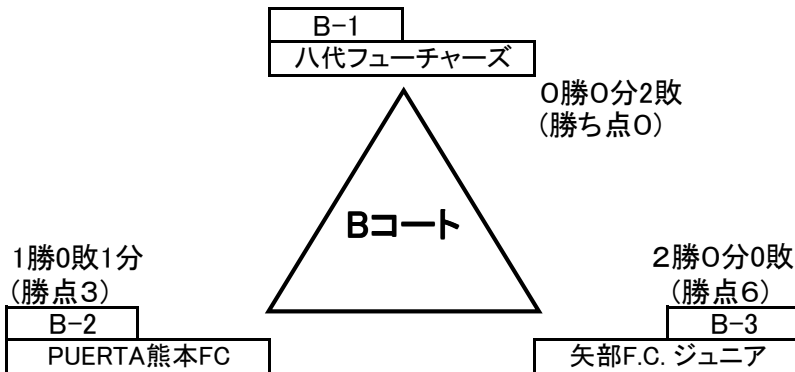

平成27年度 熊本県女子(U12)さわやかサッカー大会

	チーム名		チーム名
A-1	メルサ熊本FC・ポニータ	B-1	八代フューチャーズ
A-2	熊本ユナイテッドSC	B-2	PUERTA熊本FC
A-3	益城ルネサンスFCジュニア	B-3	矢部F.C. ジュニア
A-4	FCKマリーゴールドL u12		

平成28年2月6日・土曜日

8時～17時(グラウンド借用時間)

・予選リーグ

審判は帯同で実施

会場 大津町運動公園・多目的グラウンド(トイレ側)

集合時間 8:00

キックオフ	9:30	審判	ルネサンス
メルサ熊本FC・ポニータ		熊本ユナイテッドSC	
(1-1 0-0)	1	1	(1-1 0-0)
キックオフ	10:30	審判	ユナイ
益城ルネサンスFCジュニア		FCKマリーゴールドL u12	
(0-0 0-0)	0	0	(0-0 0-0)
キックオフ	12:00	審判	メルサ
FCKマリーゴールドL u12		熊本ユナイテッドSC	
(2-0 1-0)	3	0	(2-0 1-0)
キックオフ	13:00	審判	マリゴ
メルサ熊本FC・ポニータ		益城ルネサンスFCジュニア	
(0-0 0-0)	0	0	(0-0 0-0)

キックオフ	9:30	審判	矢部
八代フューチャーズ		PUERTA熊本FC	
(0-3 0-1)	0	4	(0-3 0-1)
キックオフ	11:00	審判	プエルタ
八代フューチャーズ		矢部F.C. ジュニア	
(0-2 0-2)	0	4	(0-2 0-2)
キックオフ	12:30	審判	八代
矢部F.C. ジュニア		PUERTA熊本FC	
(1-0 0-0)	1	0	(1-0 0-0)

平成28年2月7日・日曜日

8時～17時(グラウンド借用時間)

・決勝トーナメント

審判はKFA審判委員会で実施 集合時間 8:30

会場 大津町運動公園・多目的グラウンド(トイレ側)Aコート
(Bコートはフレンドリーマッチ用として使用)

準決勝1	キックオフ	9:30	審判	KFA
マリーゴールドL U12			PURETA熊本FC	
(0-0 3-0)	3	0	(0-0 3-0)	
準決勝2	キックオフ	10:30	審判	KFA
メルサ熊本FCポニータ			矢部FC ジュニア	
(1-0 1-0)	2	0	(1-0 1-0)	
3位	キックオフ	12:00	審判	KFA
PURETA熊本FC			矢部FC ジュニア	
(0-0 0-1)	0	1	(0-0 0-1)	
決勝	キックオフ	13:00	審判	KFA
メルサ熊本FCポニータ			マリーゴールドL U12	
(0-0 0-0)	0	0	(0-0 0-0)	
PK方式			3	2
優勝	メルサ熊本FCポニータ			
準優勝	マリーゴールドL U12			
3位	矢部FC ジュニア