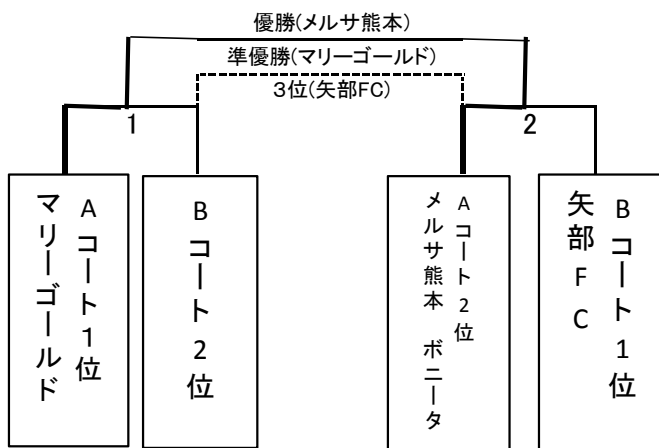

キックオフ	9:30	審判	矢部
八代フューチャーズ		PUERTA熊本FC	
(0-3 0-1)	0	4	(0-3 0-1)
キックオフ	11:00	審判	プエルタ
八代フューチャーズ		矢部F.C. ジュニア	
(0-2 0-2)	0	4	(0-2 0-2)
キックオフ	12:30	審判	八代
矢部F.C. ジュニア		PUERTA熊本FC	
(1-0 0-0)	1	0	(1-0 0-0)

平成28年2月7日・日曜日

8時～17時(グラウンド借用時間)

・決勝トーナメント

審判はKFA審判委員会で実施 集合時間 8:30

会場 大津町運動公園・多目的グラウンド(トイレ側)Aコート
(Bコートはフレンドリーマッチ用として使用)