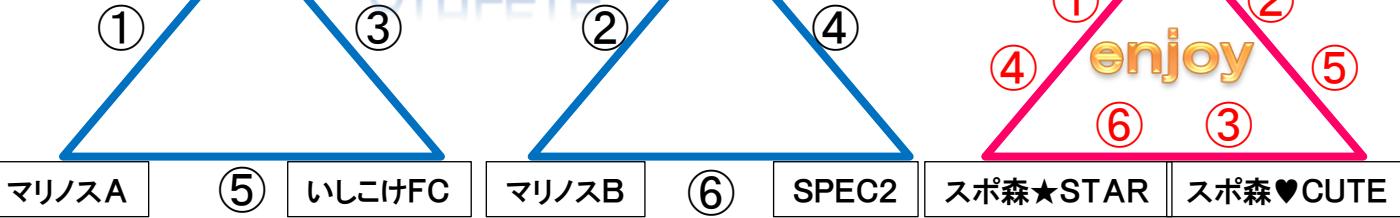

# JFAレディースサッカーフェスティバル2016 INくまもと

♪開会式 9:15

会場 熊本県運動公園スポーツ広場

LIBESOL FC

福田チルドレン

TEAM USAKAME

ATHLETE

enjoy