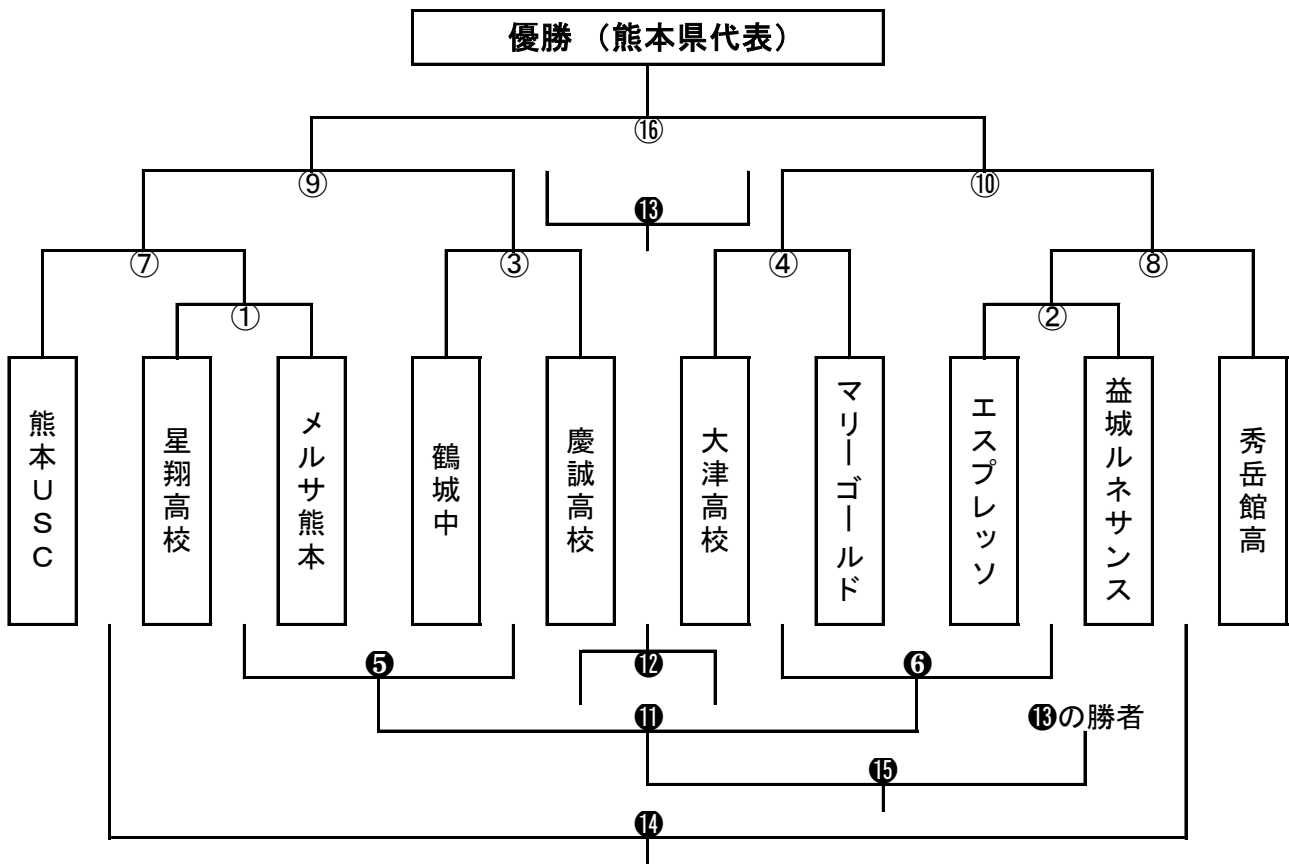

2015(平成27)年度 第34回 熊本県女子サッカー総合選手権大会

- 【 1回戦 】 平成28年2月11日(木・祝)
- 【 2回戦 】 平成28年2月11日(木・祝)
- 【 準決勝 】 平成28年2月13日(土)
- 【 決勝 】 平成28年2月14日(日)

- 日奈久ドリームランドA(①)・B(②)
- 日奈久ドリームランドA(③⑦)・B(④⑧)
- ※日奈久ドリームランドA(⑤)・B(⑥)
- 日奈久ドリームランドA(⑨)・B(⑩)
- ※日奈久ドリームランドA(⑪⑬)・B(⑫⑭)
- 熊本県民総合運動公園補助競技場(⑮)
- ※熊本県民総合運動公園補助競技場(⑯)

※
白抜き数字は、
フレンドリーマッチ

1. 全チームによるトーナメント戦
  [シードチーム:熊本ユナイテッドSC(前回優勝)／秀岳館高校(Qリーグ枠獲得済)]
2. 優勝チームは「熊本県代表」の権利を獲得
3. 尚、秀岳館高校は今季Qリーグ4位で、九州なでしこサッカー大会の「Qリーグ枠」を獲得済
  よって、秀岳館高校が優勝の場合は、準優勝チームが「熊本県代表」の権利を獲得

	キックオフ	No.	チーム名	スコア	チーム名	R・4th	A1・A2	No.	チーム名	スコア	チーム名	R・4th	A1・A2			
11日	10:00	①	星翔高校	—	メルサ熊本	大津高校	マリーゴールド	②	エスプレッツ	—	益城ルネサンス	鶴城中	慶誠高校	11日		
	11:30	③	鶴城中	—	慶誠高校	エスプレッツ	益城ルネサンス	④	大津高校	—	マリーゴールド	星翔高校	メルサ熊本			
	13:30	⑤	①の敗者	—	③の敗者	②の勝者	秀岳館高	⑥	④の敗者	—	②の敗者	熊本U SC	①の勝者			
	15:00	⑦	熊本USC	—	①の勝者	④の敗者	②の敗者	⑧	②の勝者	—	秀岳館高	①の敗者	③の敗者			
13日	10:30	⑨	⑦の勝者	—	③の勝者	協会	⑧の敗者	⑩	④の勝者	—	⑧の勝者	協会	⑦の敗者	13日		
	12:00	⑪	⑤の勝者	—	⑥の勝者	相互	相互	⑫	⑤の敗者	—	⑥の敗者	相互	相互			
	13:30	⑬	⑨の敗者	—	⑩の敗者	相互	相互	⑭	⑦の敗者	—	⑧の敗者	相互	相互			
14日	9:30	⑮	⑪の勝者	—	⑬の勝者	相互	相互			—				14日		
	11:00	⑯	⑨の勝者	—	⑩の勝者	協会	協会			—