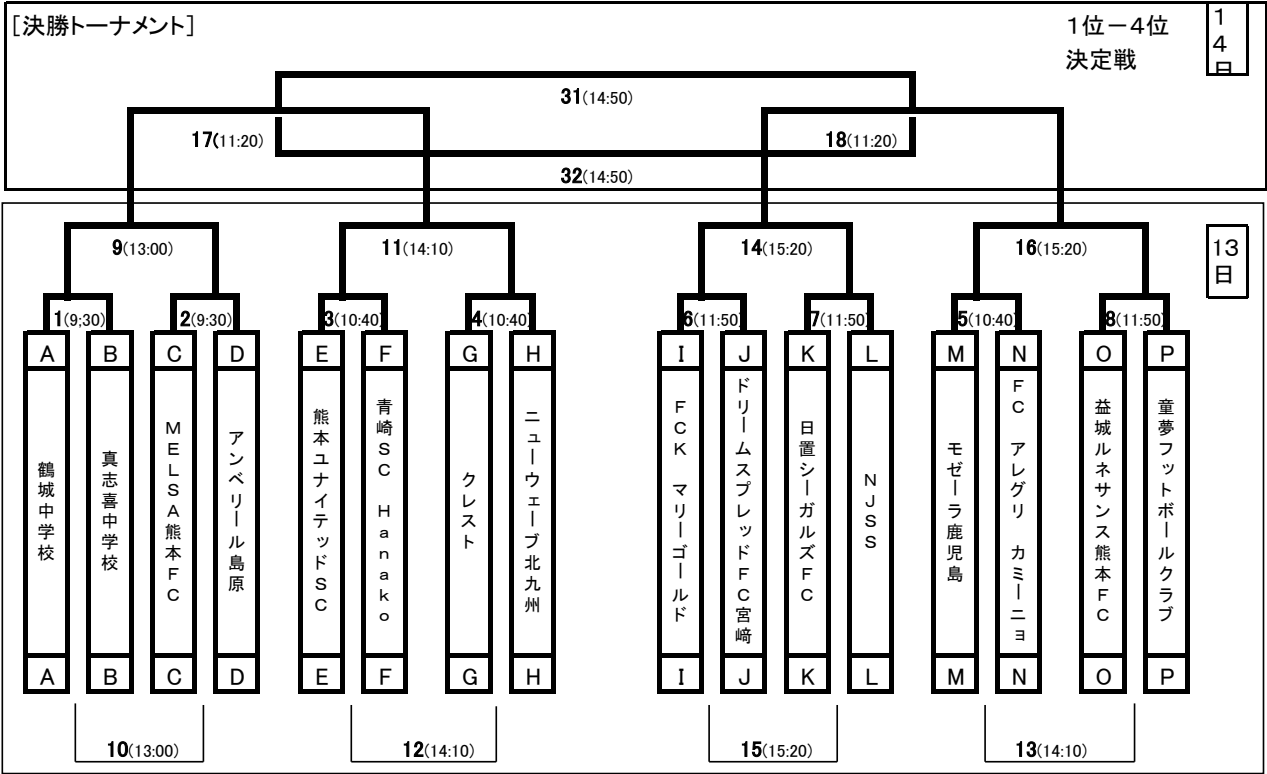

JFAガールズサッカーフェスティバル2016 第22回女子ユース(U-15)サッカーINくまもと 組み合わせ表

【試合要領】

- ・ 試合形式は、16チームによるトーナメント戦方式とする。試合時間は、全て50分(25分-10分-25分)で行う。
- ・ 各チームは1日2試合、2日間4試合を行い、1位から16位まで順位決定する。
- ・ 決勝以外の試合は、同点の場合、PK戦方式によって勝敗を決める。
- ・ 決勝のみ同点の場合、20分(10分-10分)の延長戦を行う。なお、延長戦で決しない時は、PK戦方式によって勝敗を決める。
- ・ 試合中の給水タイムは、当日の天候により、各試合前までに競技運営委員によって決定し、各チームに通知する。
- ・ 荒天(雷雨)時等の大会運営については、参加チーム代表者と協議の上、大会競技運営委員が最終決定する。