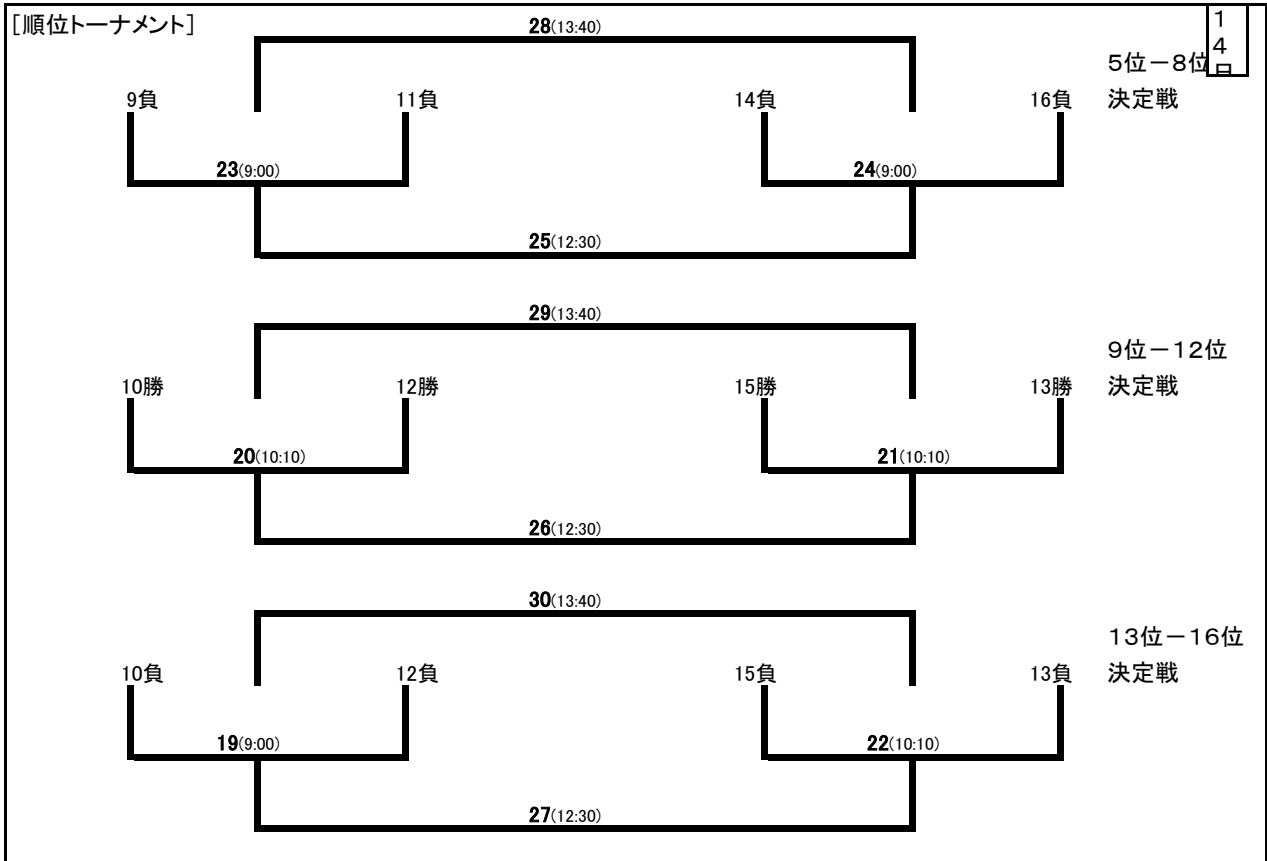

JFAガールズサッカーフェスティバル2016 第22回女子ユース(U-15)サッカーINくまもと 組み合わせ表

【試合要領】

- ・ 試合形式は、16チームによるトーナメント戦方式とする。試合時間は、全て50分(25分-10分-25分)で行う。
- ・ 各チームは1日2試合、2日間4試合を行い、1位から16位まで順位決定する。
- ・ 決勝以外の試合は、同点の場合、PK戦方式によって勝敗を決める。
- ・ 決勝のみ同点の場合、20分(10分-10分)の延長戦を行う。なお、延長戦で決しない時は、PK戦方式によって勝敗を決める。
- ・ 試合中の給水タイムは、当日の天候により、各試合前までに競技運営委員によって決定し、各チームに通知する。
- ・ 荒天(雷雨)時等の大会運営については、参加チーム代表者と協議の上、大会競技運営委員が最終決定する。