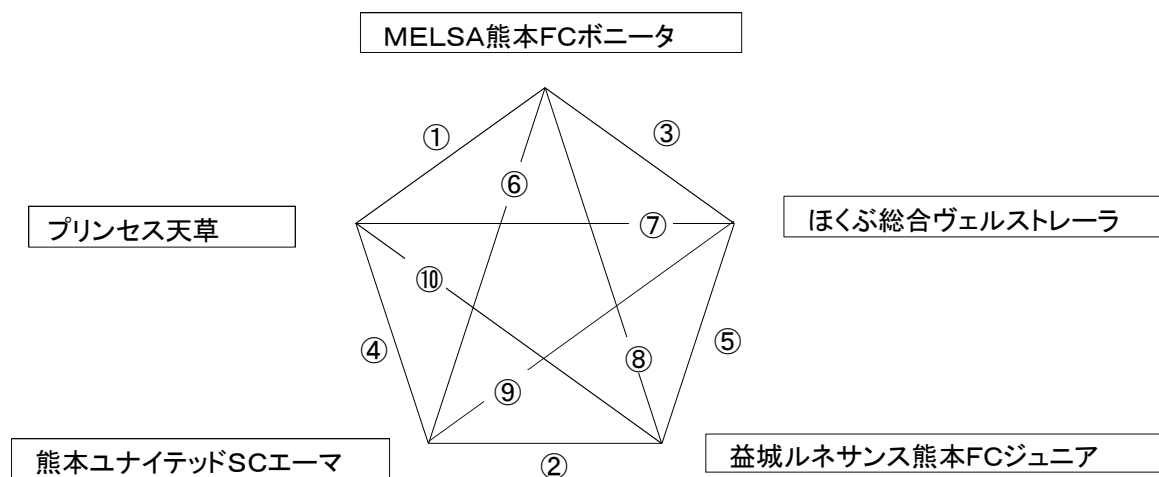

KFA第28回 熊本県U-12女子サッカー選手権大会 兼
「ガールズエイト(U-12)サッカーフェスティバル」第5回なでしこMIYAZAKIカップ熊本県大会 組合せ表

【期 日】 平成30年10月20日(土) 1日目
平成30年10月21日(日) 2日目
※荒天などで予備日開催の場合 10月27日(土)

【会 場】 大矢野総合スポーツ公園
※予備日開催の場合は 松島総合スポーツセンター「アロマ」

【予定時間】 集合 8:00
会場設営 8:10
監督会議 9:00
試合開始 10:00

【組み合わせ】 総当たり戦(各チーム4試合)

【参加チーム】 ※電子抽選により決定
1 MEL SA熊本FCポニータ
2 プリンセス天草
3 熊本ユナイテッドSCエーマ
4 益城ルネサンス熊本FCジュニア
5 ほくぶ総合ヴェルストレーラ

平成30年10月20日(土) 総当りリーグ1日目

試合時間：15'ー5'ー15'

対戦表				試合開始		審判/記録	
対戦表	対戦表	対戦表	対戦表	試合開始	主審	記録	
第①試合	MEL SA熊本FCポニータ	対	プリンセス天草	10:00	ほくぶ総合ヴェルストレーラ	本部	
第②試合	熊本ユナイテッドSCエーマ	対	益城ルネサンス熊本FCジュニア	10:45	プリンセス天草	本部	
第③試合	ほくぶ総合ヴェルストレーラ	対	MEL SA熊本FCポニータ	11:45	益城ルネサンス熊本FCジュニア	本部	
第④試合	プリンセス天草	対	熊本ユナイテッドSCエーマ	12:45	MEL SA熊本FCポニータ	本部	
第⑤試合	益城ルネサンス熊本FCジュニア	対	ほくぶ総合ヴェルストレーラ	13:45	熊本ユナイテッドSCエーマ	本部	

平成30年10月21日(日) 総当りリーグ2日目

試合時間：15'ー5'ー15'

対戦表				試合開始		審判/記録	
対戦表	対戦表	対戦表	対戦表	試合開始	主審	記録	
第⑥試合	熊本ユナイテッドSCエーマ	対	MEL SA熊本FCポニータ	10:00	益城ルネサンス熊本FCジュニア	本部	
第⑦試合	ほくぶ総合ヴェルストレーラ	対	プリンセス天草	10:45	熊本ユナイテッドSCエーマ	本部	
第⑧試合	益城ルネサンス熊本FCジュニア	対	MEL SA熊本FCポニータ	11:45	プリンセス天草	本部	
第⑨試合	ほくぶ総合ヴェルストレーラ	対	熊本ユナイテッドSCエーマ	12:45	MEL SA熊本FCポニータ	本部	
第⑩試合	益城ルネサンス熊本FCジュニア	対	プリンセス天草	13:45	ほくぶ総合ヴェルストレーラ	本部