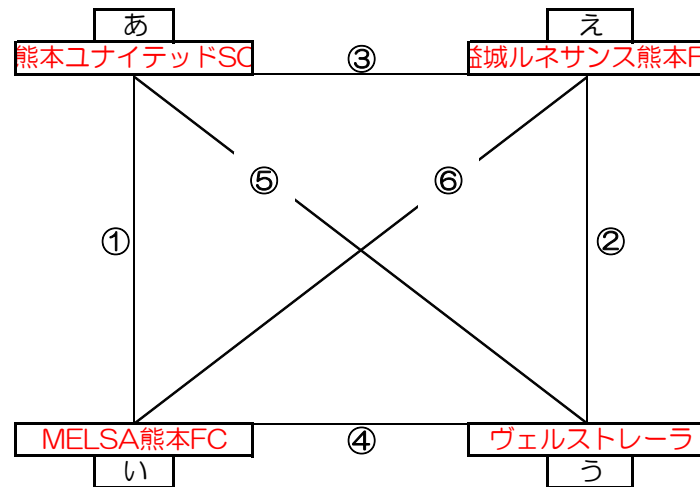

2018（平成30）年度 KFA 第44回 熊日学童五輪サッカー競技（女子の部） 組み合わせ表

【期 日】 平成30年11月 3日（土）リーグ戦1日目
平成30年11月11日（日）リーグ戦最終日

【会 場】 大津運動公園 多目的広場 C・Dコート

【予定時間】 集合・監督会議 9:00
開会式 9:10
試合開始 10:00

【参加チーム】

- 1 熊本ユナイテッドSCエーマ
- 2 益城ルネサンス熊本FCジュニア
- 3 ほくぶ総合ヴェルストレーラ
- 4 MELSA熊本FCポニータ

【昨年順位】

- 1 熊本ユナイテッドSCエーマ
- 2 益城ルネサンス熊本FCジュニア
- 3 ほくぶ総合ヴェルストレーラ
- 4 MELSA熊本FCポニータ
- 5 プリンセス天草（初参加）
- 6 FCK MARRY GOLD KUMAMOTO レディース

【組み合わせ】 総当たり戦(各チーム4試合) 試合時間：15'－5'－15' Cコート / 試合会場
Dコート / ウォーミングアップ場

平成30年11月3日（土） リーグ戦1日目					
試合番号	対 戦 カ ー ド		キックオフ	主審	記録
①	熊本ユナイテッドSC	対 MELSA熊本FC	10:00	ヴェルストレーラ	本部
②	ヴェルストレーラ	対 益城ルネサンス熊本FC	11:00	熊本ユナイテッドSC	本部
③	熊本ユナイテッドSC	対 益城ルネサンス熊本FC	13:00	MELSA熊本FC	本部