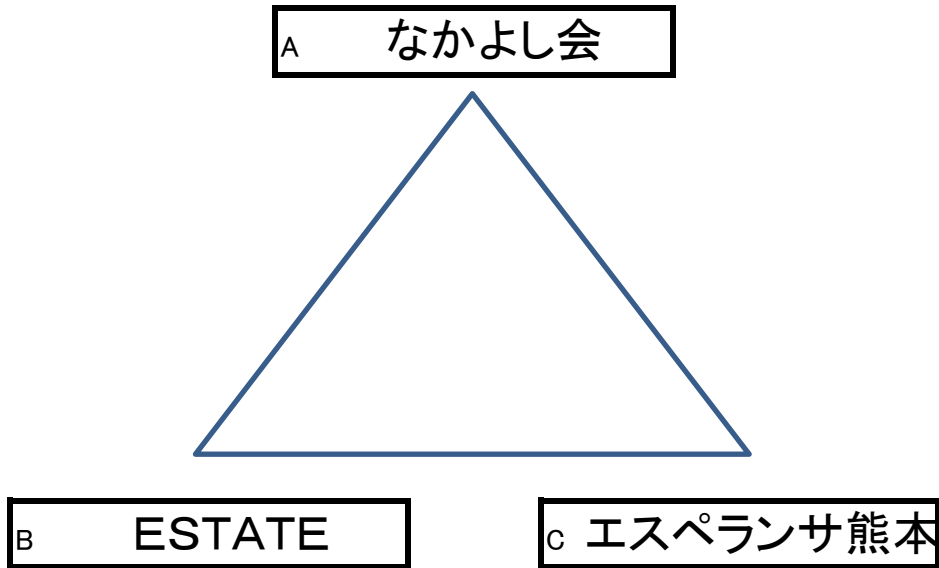

# 組み合わせ

7月14日(日)

開始時間	チーム名		チーム名	B/P
10:00	なかよし会	対	ESTATE	エスペ
12:00	ESTATE	対	エスペランサ熊本	なかよし
14:00	エスペランサ熊本	対	なかよし会	エスターテ
終了後	表彰式			

競技形式 出場チームで1回戦総当たりの決勝リーグを行う。  
36分間で引き分けの場合PK戦を行う。PK戦は3対3で行う。  
順位決定方法は勝ち点多いチームを上位とする。  
勝点は勝3(36分間)、勝2(PK戦)、負1(PK戦)1、負0(36分間)  
ただし、勝点合計が同じ場合は、以下の順序で順位を決定する。  
(1) 当該チーム間の対戦成績(2) 得失点差(3) 総得点数(4)