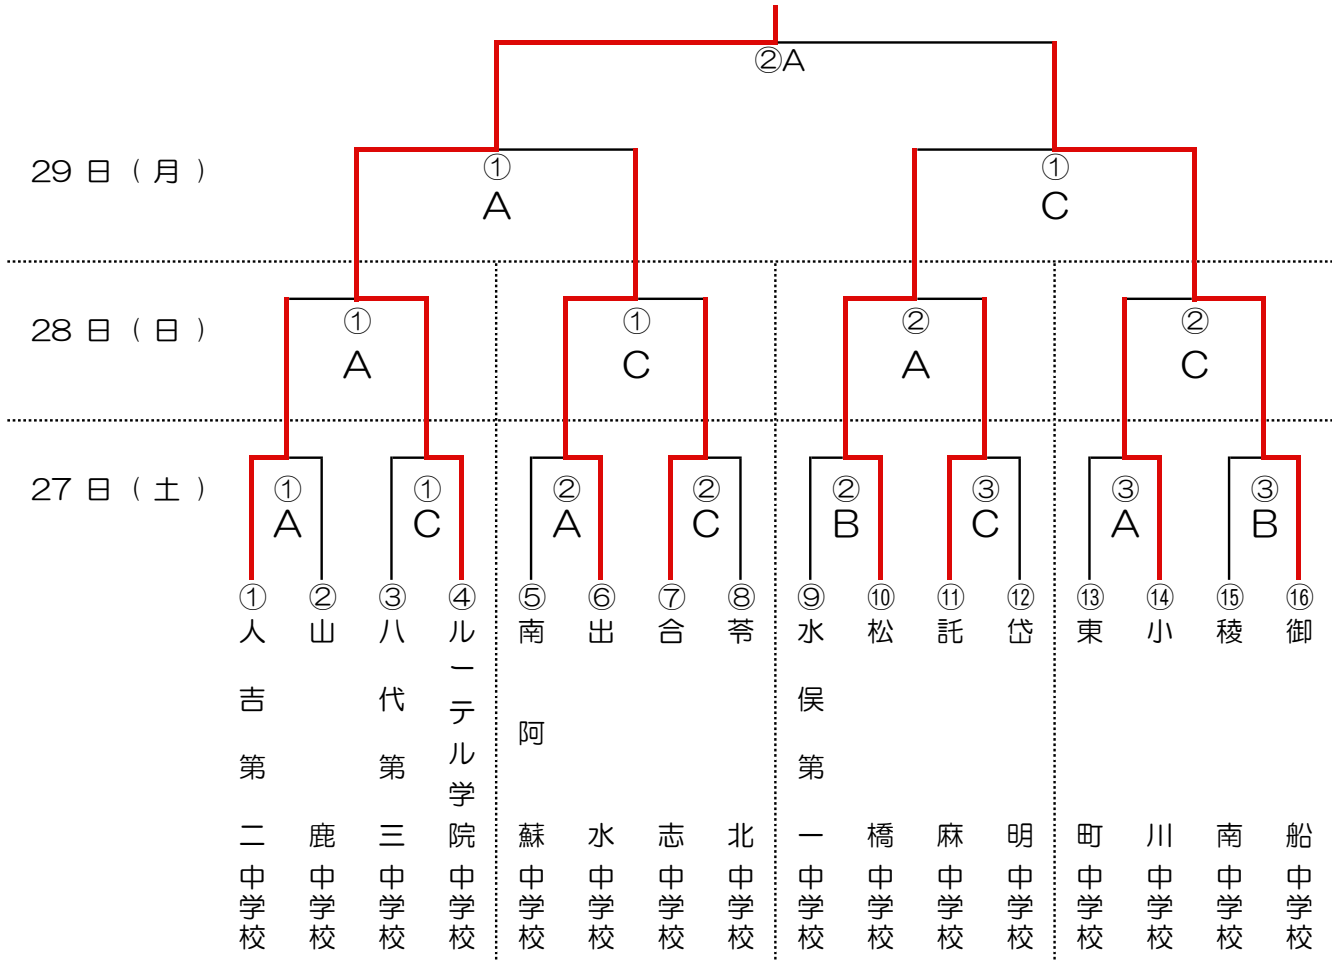

サッカー日程及び組み合わせ表

7月27日(土)		試合時間 7月28日(日)		7月29日(月)	
《開始式》 ウイング松橋 9:00~					
① 1回戦	11:30~12:40	① 2回戦	10:00~11:10	① 準決勝	9:30~10:40
② 1回戦	13:40~14:50	② 2回戦	12:10~13:20	② 決勝	15:00~16:10
③ 1回戦	15:50~17:00			《閉会式》(上位2チーム参加)	

会場
A: 観音山芝コート   B: 観音山多目的グラウンド   C: ふれあいスポーツセンター

ルーテル学院中学校 (2年連続9回目の優勝)

《開始式》全チーム参加

- ① 開会
- ② 会場長あいさつ
- ③ 競技上の注意
- ④ 選手宣誓
- ⑤ 諸連絡
- ⑥ 閉会

◎サッカー競技開始式を行います。

◎監督及び代表者打ち合わせ
(監督及び保護者代表1名)

[内容]

- ※選手変更届の最終受付
- ※マナー面の確認

《閉会式》決勝戦終了後

- ① 開会
- ② 成績発表
- ③ 表彰
- ④ 講評
- ⑤ 閉会
  (上位2チーム参加)