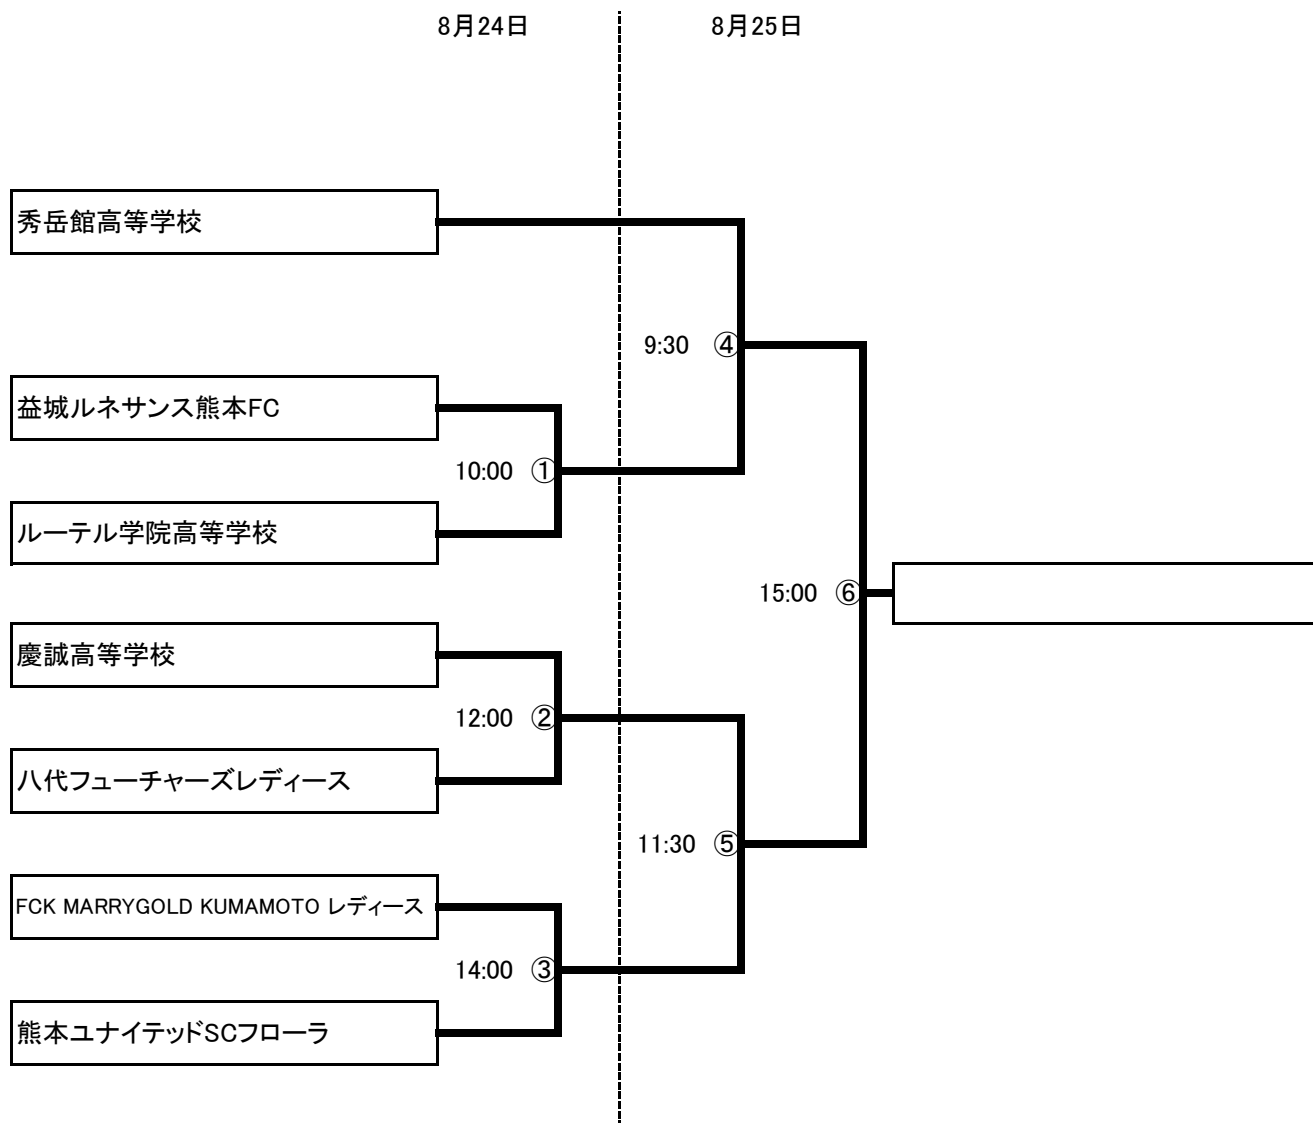

KFA 第38回 熊本県女子サッカー選手権大会組み合わせ

【 一回戦 】 令和元年8月24日(土) エコパーク水俣陸上競技場
 【 準決・決勝 】 令和元年8月25日(日) エコパーク水俣陸上競技場

1. 全チームによるトーナメント戦、前年度優勝・準優勝チームをシードする。
2. 一回戦及び準決勝戦は同点の場合は延長戦は行わずPK方式により勝者を決定する。
3. 決勝戦は同点の場合20分間(前・後半10分)の延長戦を行い、それでも決しない場合はPK方式により勝者を決定する。
4. ピッチ内練習は開始時間の25分前より10分間とする。

| 日付 | No. | キックオフ | チーム名 | スコア | チーム名 | R・4th | A1・A2 |
|-----|-----|-------|---------|-----|---------|---------|---------|
| 24日 | ① | 10:00 | 益城ルネサンス | | ルーテル | 慶誠高校 | フューチャーズ |
| | ② | 12:00 | 慶誠高校 | | フューチャーズ | FCKMG | 熊本USC |
| | ③ | 14:00 | FCKMG | | 熊本USC | 益城ルネサンス | ルーテル |
| 25日 | ④ | 9:30 | あ | | ①の勝者 | 協会・②の勝者 | ③の勝者 |
| | ⑤ | 11:30 | ②の勝者 | | ③の勝者 | 協会・④の勝者 | ④の敗者 |
| | ⑥ | 15:00 | ④の勝者 | | ⑤の勝者 | 協会・④の敗者 | ⑤の敗者 |