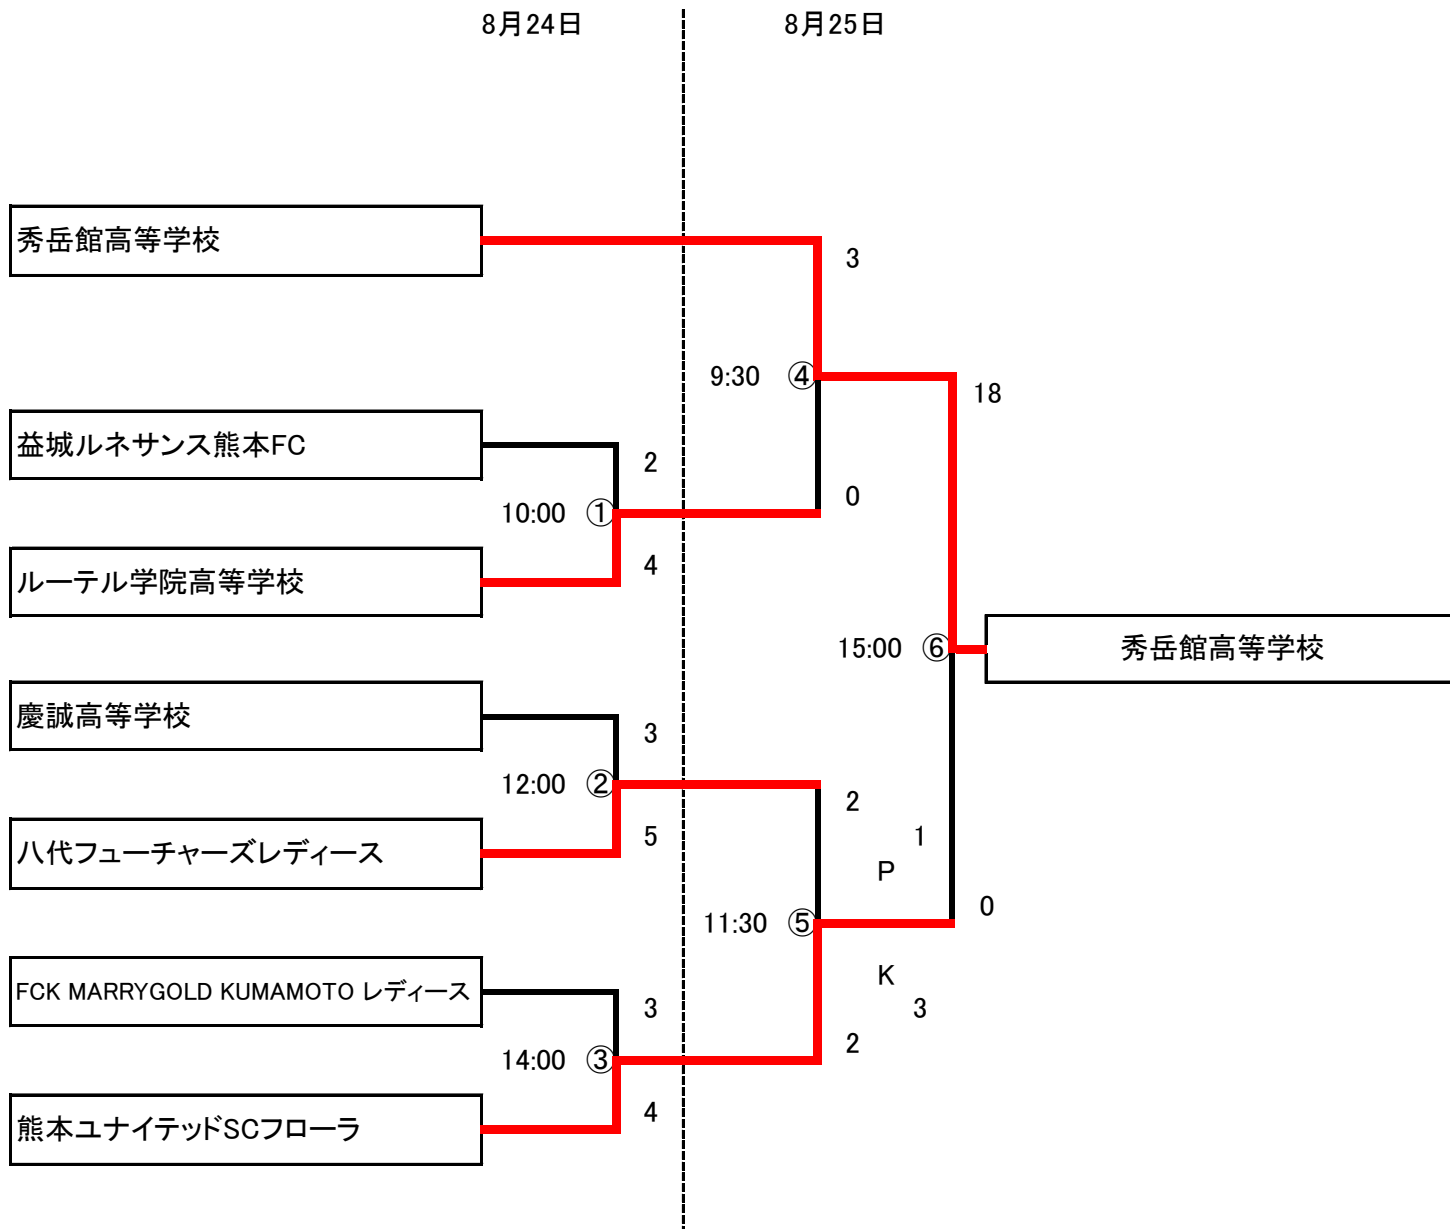

KFA 第38回 熊本県女子サッカー選手権大会 試合結果

【 一回戦 】 令和元年8月24日(土) エコパーク水俣陸上競技場
 【 準決・決勝 】 令和元年8月25日(日) エコパーク水俣陸上競技場

1. 全チームによるトーナメント戦、前年度優勝・準優勝チームをシードする。
2. 一回戦及び準決勝戦は同点の場合は延長戦は行わずPK方式により勝者を決定する。
3. 決勝戦は同点の場合20分間(前・後半10分)の延長戦を行い、それでも決しない場合はPK方式により勝者を決定する。
4. ピッチ内練習は開始時間の25分前より10分間とする。

日付	No.	キックオフ	チーム名	スコア	チーム名	R・4th	A1・A2
24日	①	10:00	益城ルネサンス	2 - 4	ルーテル	慶誠高校	フューチャーズ
	②	12:00	慶誠高校	3 - 5	フューチャーズ	FCKMG	熊本USC
	③	14:00	FCKMG	3 - 4	熊本USC	益城ルネサンス	ルーテル
25日	④	9:30	秀岳館	3 - 0	ルーテル	協会・フューチャ	熊本USC
	⑤	11:30	フューチャーズ	PK 1 - 3	熊本USC	協会・秀岳館	ルーテル
	⑥	15:00	秀岳館	18 - 0	熊本USC	協会・ルーテル	フューチャーズ