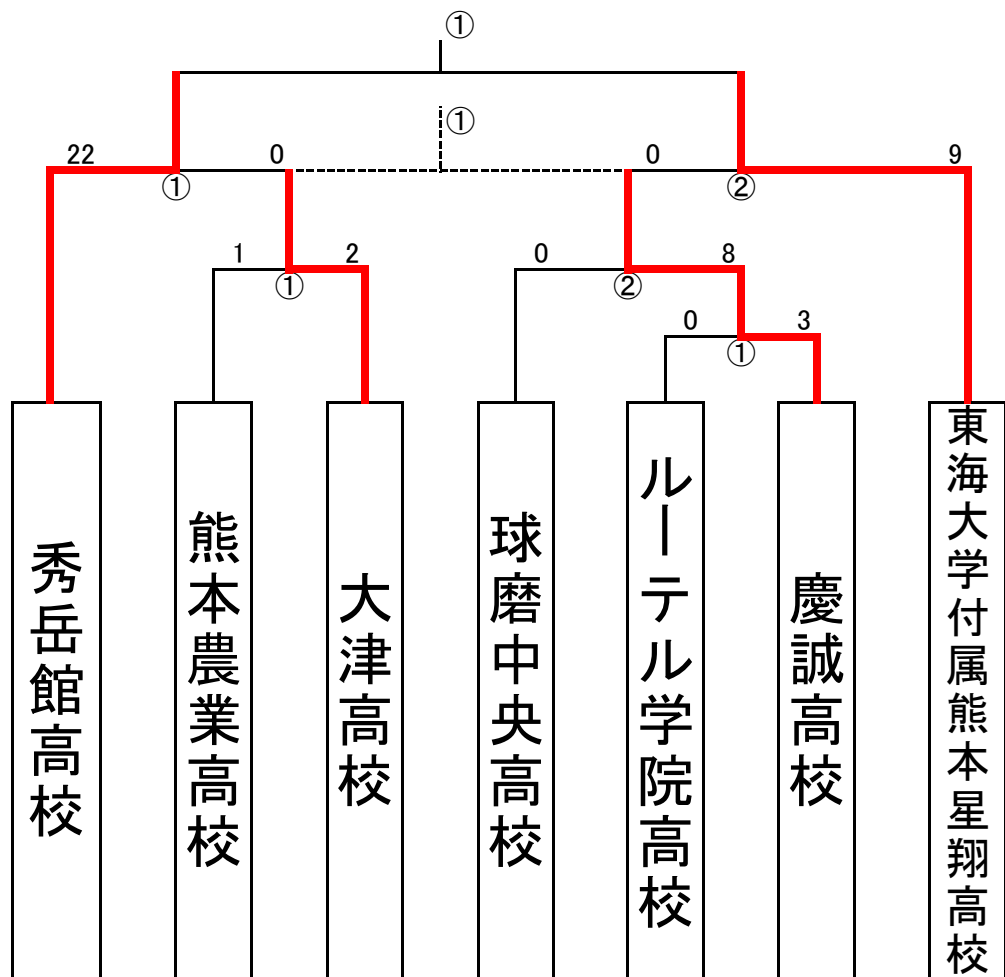

第15回 熊本県高等学校女子サッカー選手権大会(兼 第30回 九州高等学校女子サッカー選手権大会熊本大会)

トーナメント表

決勝戦・3位決定戦、10/5(土)
(益城、山鹿)

準決勝、9/29(日)
(秀岳館高校G)

2回戦、9/23(月祝)
(ルーテル野々島G)

1回戦、9/14(土)
(ルーテル野々島G)

9/14(土) 1回戦(ルーテル野々島G)

順	時間	カード
①	13:30	ルーテル0 - 3慶誠

9/23(月祝) 2回戦(ルーテル野々島G)

順	時間	カード
①	10:00	大津2 - 1熊本農業
②	12:00	球磨中央0 - 8慶誠

9/29(日) 準決勝(秀岳館高校グラウンド)

順	時間	カード
①	12:30	秀岳館22 - 0大津
②	14:30	東海星翔9 - 0慶誠

10/5(土) 決勝(益城総合運動公園)

順	時間	カード
①	10:00	秀岳館 - 東海星翔

3位決定戦(山鹿カルチャー)

順	時間	カード
①	10:00	大津 - 慶誠