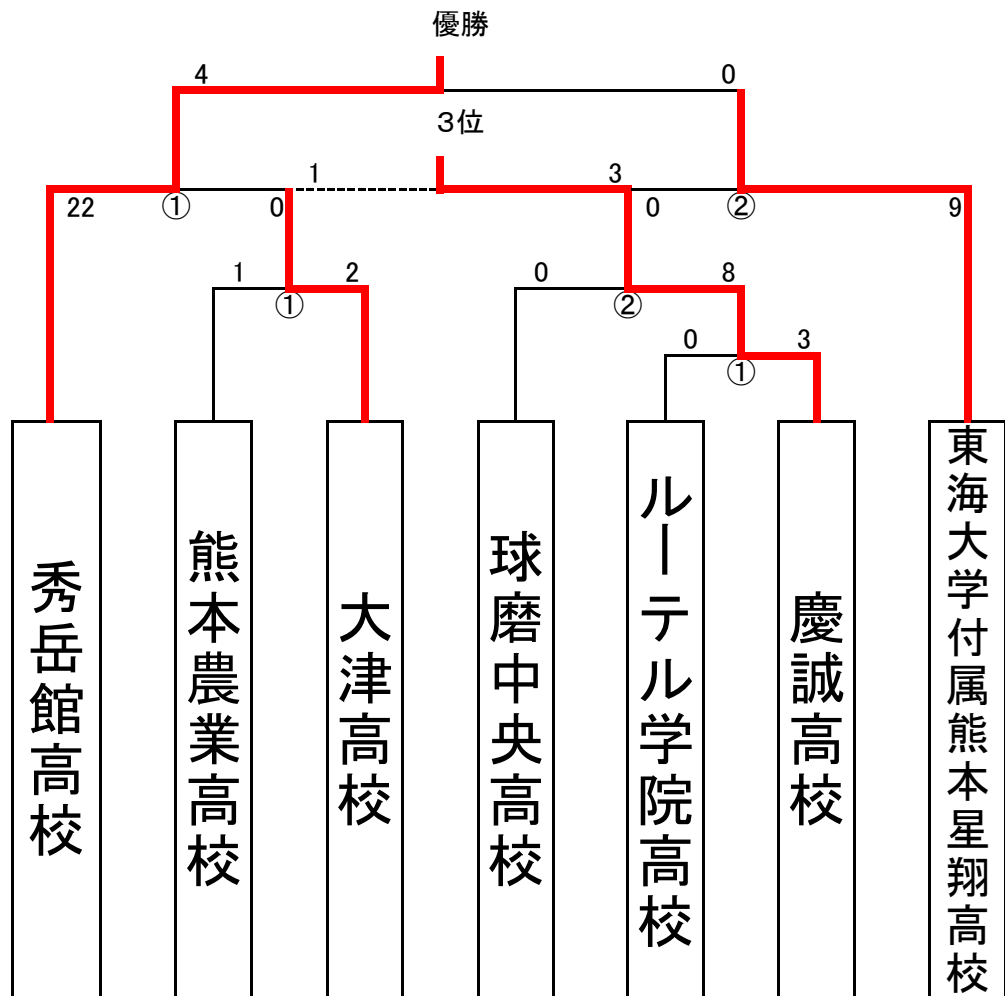

第15回 熊本県高等学校女子サッカー選手権大会(兼 第30回 九州高等学校女子サッカー選手権大会熊本大会)

トーナメント表

決勝戦・3位決定戦、10/5(土)
(益城、山鹿)

準決勝、9/29(日)
(秀岳館高校G)

2回戦、9/23(月祝)
(ルーテル野々島G)

1回戦、9/14(土)
(ルーテル野々島G)

9/14(土) 1回戦(ルーテル野々島G)

順	時間	カード
①	13:30	ルーテル0 - 3慶誠

9/23(月祝) 2回戦(ルーテル野々島G)

順	時間	カード
①	10:00	大津2 - 1熊本農業
②	12:00	球磨中央0 - 8慶誠

9/29(日) 準決勝(秀岳館高校グラウンド)

順	時間	カード
①	12:30	秀岳館22 - 0大津
②	14:30	東海星翔9 - 0慶誠

10/5(土) 決勝(益城総合運動公園)

順	時間	カード
①	10:00	秀岳館4 - 0東海星翔

3位決定戦(山鹿カルチャー)

順	時間	カード
①	10:00	大津1 - 3慶誠