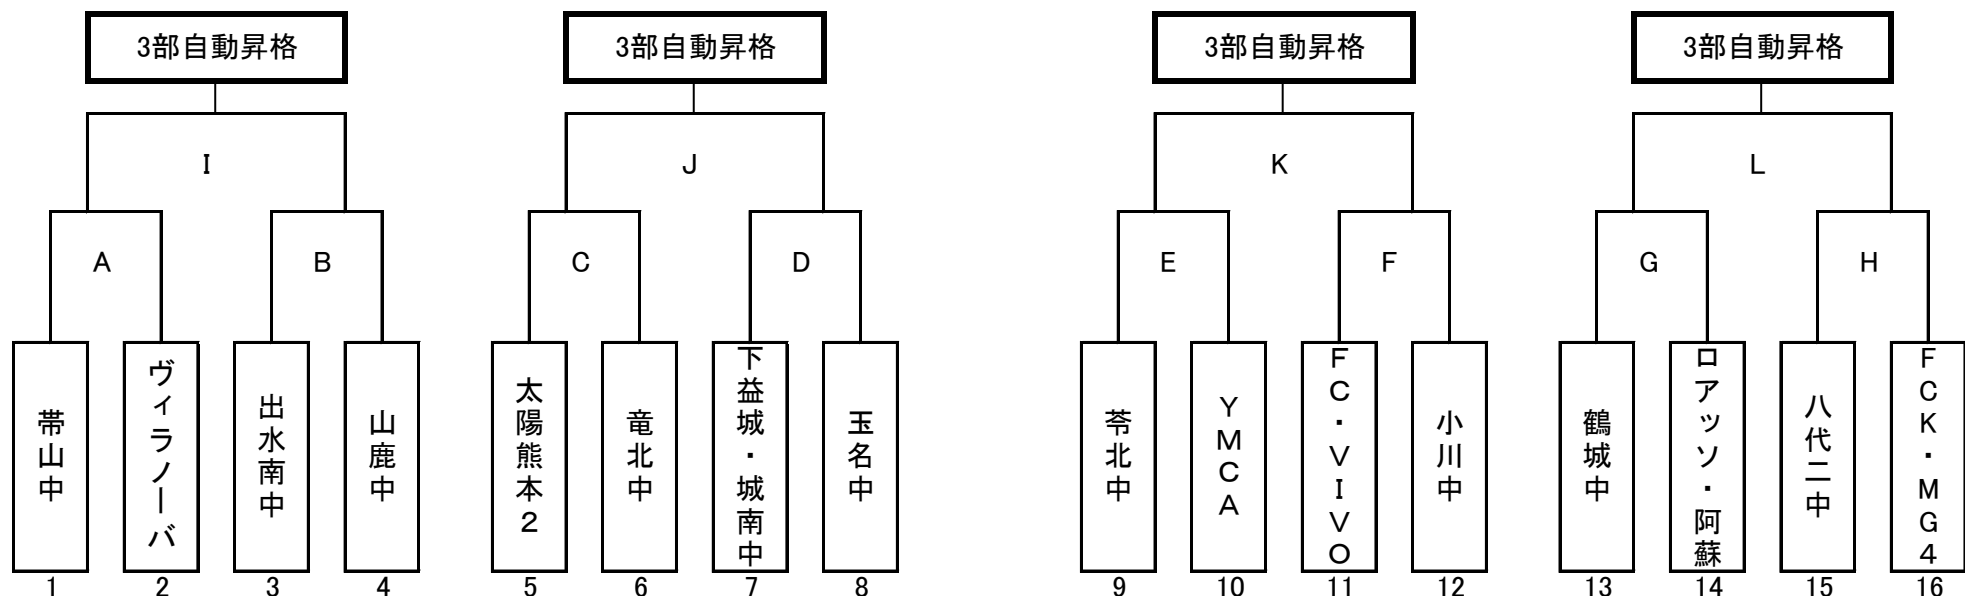

高円宮杯JFAU-15サッカーリーグ熊本2019 チャレンジ大会 組合せ

11月23日(土) 組合せ

エコパーク	対戦カード		R	A1	A2	4th
10:00	帯山中	A ヴィラノーバ	苓北中	YMCA	YMCA	苓北中
11:40	太陽熊本2	C 竜北中	帯山中	ヴィラ	ヴィラ	帯山中
13:20	苓北中	E YMCA	太陽	竜北中	竜北中	太陽
美里	対戦カード		R	A1	A2	4th
10:00	出水南中	B 山鹿中	鶴城中	ロアッソ	ロアッソ	鶴城中
11:40	下益城・城南中	D 玉名中	出水南中	山鹿中	山鹿中	出水南中
13:20	鶴城中	G ロアッソ・阿蘇	城南中	玉名中	玉名中	城南中
大津北	対戦カード		R	A1	A2	4th
10:00	FC・VIVO	F 小川中	八代二中	FCK	FCK	八代二中
11:40	八代二中	H FCK・MG4	VIVO	小川中	小川中	VIVO

水俣エコパーク 潮騒の広場
美里カントリーパーク
大津北中学校

熊本県水俣市汐見町1丁目231-12
熊本県下益城郡美里町中郡1887
熊本県菊池郡大津町大字大津310

11月24日(日) 組合せ

水俣エコパーク	対戦カード		R	A1	A2	4th
10:00		I	依頼	K	K	本部
11:40		J	依頼	L	L	本部
13:20		K	依頼	I	I	本部
15:00		L	依頼	J	J	本部

地区	枠	チーム名		
1	荒尾・玉名・山鹿・鹿本	2 玉名中	山鹿中	
2	菊池・阿蘇	2 FC VIVO	ロアッソ熊本・阿蘇	
3	熊本市	6 太陽熊本2	帯山中	
		出水南中	YMCA	
		FCKマリーゴールド4	城南中	
4	宇城・上益城・天草	3 苓北中	鶴城中	小川中
5	八代郡市	2 八代二中	竜北中	
6	人吉・球磨・水俣・芦北	1 ヴィラノーバ水俣		