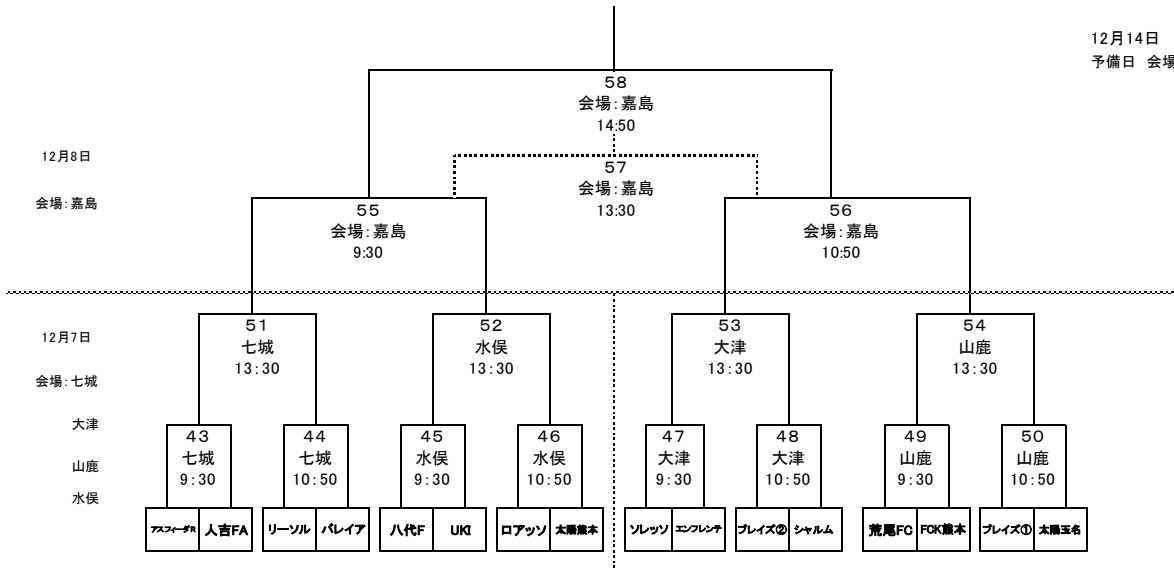

第14回熊本県クラブユース(U13)サッカー大会 決勝トーナメント

12月14日
予備日 会場: 嘉島(予定)

12月7日 1回戦・準々決勝

12月7日 1回戦・準々決勝

会場: 七城サッカー場

会場: エコパーク水俣

マッチNO	時間	対戦		主審・副審・4審	
43	9:30	アスフィーダR	vs	人吉FA	主審・副審・4審 リーソル・パレイアより2名ずつ
44	10:50	リーソル	vs	パレイア	主審・副審・4審 アスフィーダ・人吉より2名ずつ
51	13:30	43勝ち	vs	44勝ち	主審・副審・4審 43・44のマッチの負けチームより2名ずつ

マッチNO	時間	対戦		主審・副審・4審	
45	9:30	八代F	vs	UKI	主審・副審・4審 ロアツソ・太陽熊本より2名ずつ
46	10:50	ロアツソ	vs	太陽熊本	主審・副審・4審 八代F・UKIより2名ずつ
52	13:30	45勝ち	vs	46勝ち	主審・副審・4審 45・46のマッチの負けチームより2名ずつ

12月7日 1回戦・準々決勝

12月7日 1回戦・準々決勝

会場: 大津陸上競技場

※審判割り当ては各チーム2名出し、該当チームがわかった段階で主審、副審、4審を決定して下さい。(ライセンス上位者が主審)
但し、準決勝2試合は派遣主審の為、副審を各チームから1名出し、4審は本部が行う。

※選手証チェックはその日の第一試合前に行ってください。

※アップ場は各会場の運営担当に確認をとってください。