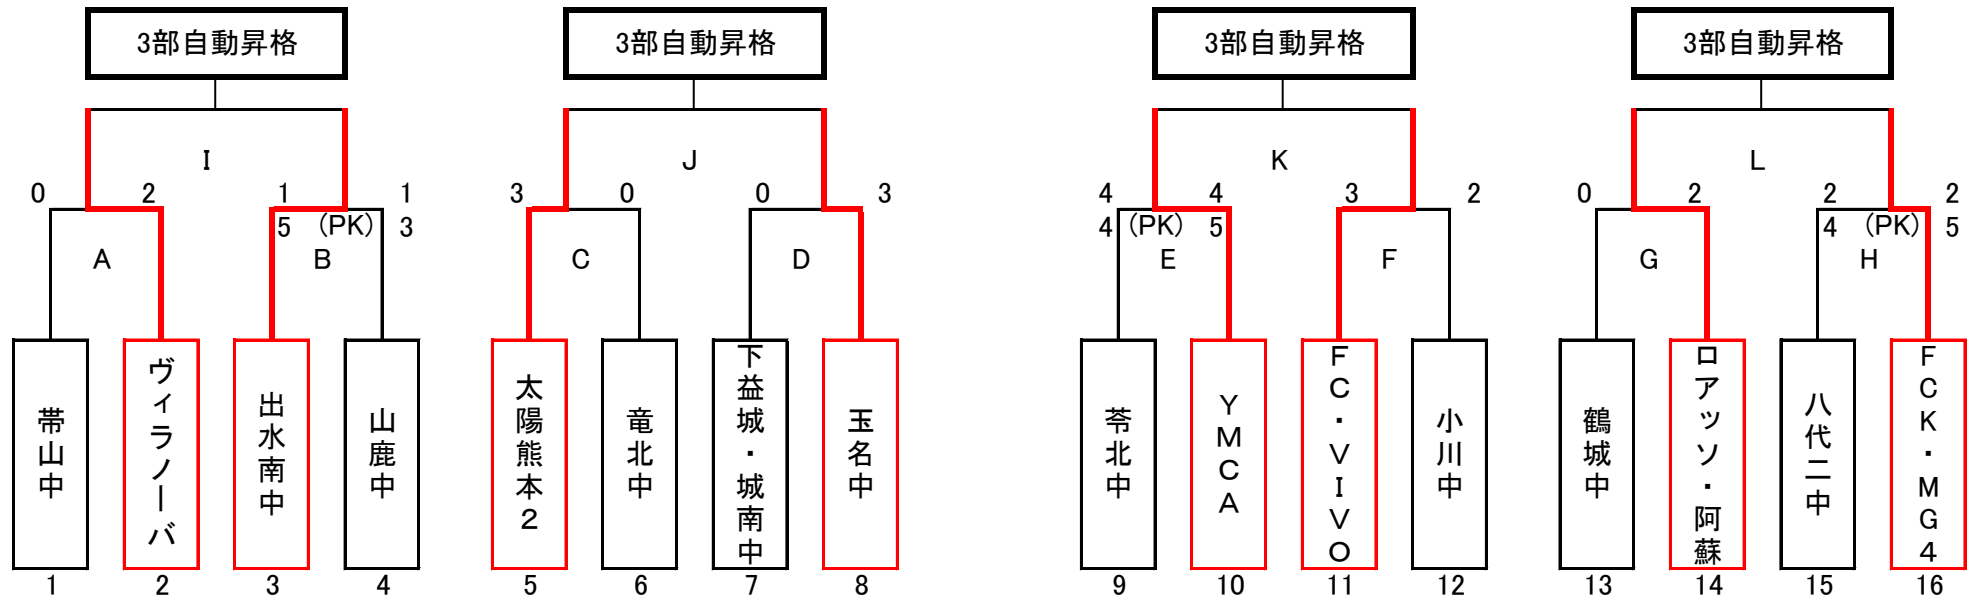

高円宮杯JFAU-15サッカーリーグ熊本2019 チャレンジ大会 組合せ

11月23日(土) 組合せ

エコパーク	対戦カード		R	A1	A2	4th
10:00	帯山中	A ヴィラノーバ	苓北中	YMCA	YMCA	苓北中
11:40	太陽熊本2	C 竜北中	帯山中	ヴィラ	ヴィラ	帯山中
13:20	苓北中	E YMCA	太陽	竜北中	竜北中	太陽
美里	対戦カード		R	A1	A2	4th
10:00	出水南中	B 山鹿中	鶴城中	ロアッソ	ロアッソ	鶴城中
11:40	下益城・城南中	D 玉名中	出水南中	山鹿中	山鹿中	出水南中
13:20	鶴城中	G ロアッソ・阿蘇	城南中	玉名中	玉名中	城南中
大津北	対戦カード		R	A1	A2	4th
10:00	FC・VIVO	F 小川中	八代二中	FCK	FCK	八代二中
11:40	八代二中	H FCK・MG4	VIVO	小川中	小川中	VIVO

水俣エコパーク 潮騒の広場
 美里カントリーパーク
 大津北中学校
 熊本県民総合運動公園スポーツ広場

熊本県水俣市汐見町1丁目231-12
 熊本県下益城郡美里町中郡1887
 熊本県菊池郡大津町大字大津310
 熊本県熊本市東区石原2丁目9-1

12月26日(木) 組合せ

スポーツ広場	対戦カード		R	A1	A2	4th
10:00	ヴィラノーバ	I 出水南中	依頼	YMCA	VIVO	本部
11:40	太陽熊本2	J 玉名中	依頼	ロアッソ	FCK	本部
13:20	YMCA	K FC・VIVO	依頼	ヴィラ	出水南中	本部
15:00	ロアッソ・阿蘇	L FCK・MG4	依頼	太陽	玉名中	本部