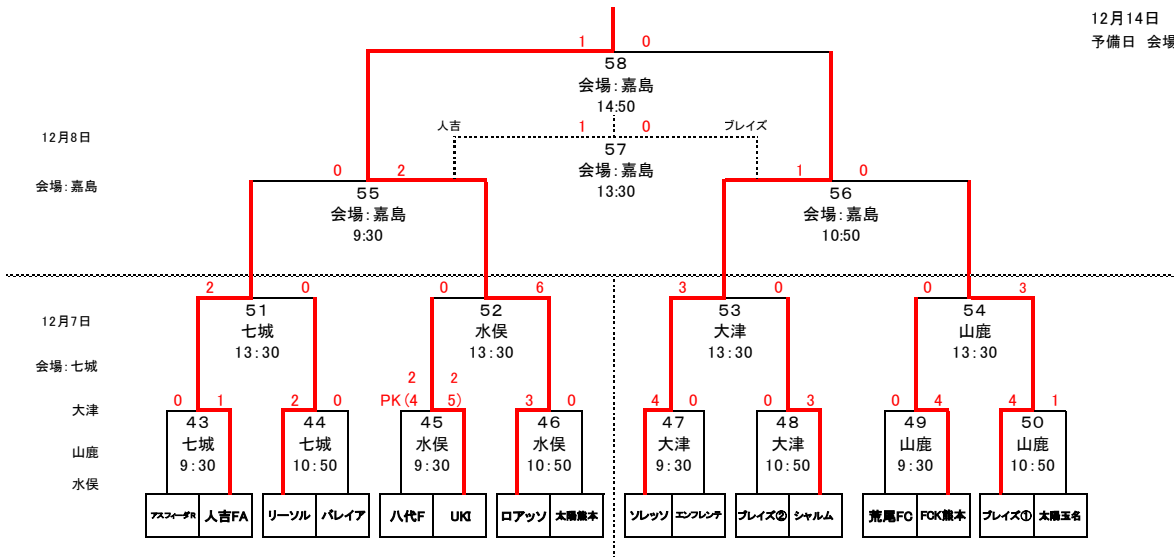

第14回熊本県クラブユース(U13)サッカー大会 決勝トーナメント

12月14日
予備日 会場: 嘉島(予定)

12月7日 1回戦・準々決勝

会場: 七城サッカー場

マッチNO	時間	対戦		主審・副審・4審	
43	9:30	アスフィーダR	vs	人吉FA	主審:副審・4審 リーソル・バレイアより2名ずつ
44	10:50	リーソル	vs	バレイア	主審:副審・4審 アスフィーダ・人吉より2名ずつ
51	13:30	43勝ち	vs	44勝ち	主審:副審・4審 43・44のマッチの負けチームより2名ずつ

12月7日 1回戦・準々決勝

会場: エコパーク水俣

マッチNO	時間	対戦		主審・副審・4審	
45	9:30	八代F	vs	UKI	主審:副審・4審 ロアツツ・太陽熊本より2名ずつ
46	10:50	ロアツツ	vs	太陽熊本	主審:副審・4審 八代F・UKIより2名ずつ
52	13:30	45勝ち	vs	46勝ち	主審:副審・4審 45・46のマッチの負けチームより2名ずつ

12月7日 1回戦・準々決勝

会場: 大津陸上競技場

マッチNO	時間	対戦		主審・副審・4審	
47	9:30	ソレツソ	vs	エンフレンテ	主審:副審・4審 ブレイズ・シャルムより2名ずつ出し
48	10:50	ブレイズ②	vs	シャルム	主審:副審・4審 ソレツソ・エンフレンテより2名ずつ
53	13:30	47勝ち	vs	48勝ち	主審:副審・4審 47・48のマッチの負けチームより2名ずつ

12月7日 1回戦・準々決勝

※審判割り当ては各チーム2名出し、該当チームがわかった段階で主審、副審、4審を決定して下さい。(ライセンス上位者が主審)
但し、準決勝2試合は派遣主審の為、副審を各チームから1名出し、4審は本部が行う。

※選手証チェックはその日の第一試合前に行ってください。

※アップ場は各会場の運営担当に確認をとってください。