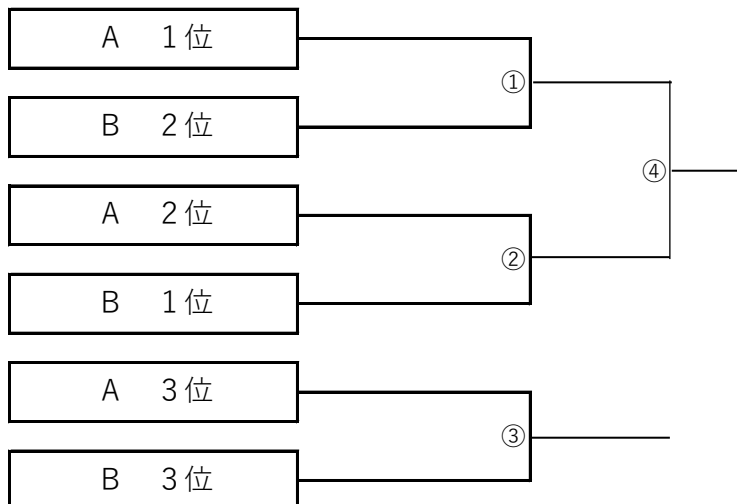

KFA 第38回 熊本県女子サッカー総合選手権大会組み合わせ

【日程】 令和2年2月15日（土）・2月29日（土）

【会場】 熊本県民総合運動公園スポーツ広場（両日とも）

【予選リーグ（2月15日）】

リーグA	リーグB
ルーテル学院高校	Fragrant熊本
熊本ユナイテッドSCフローラ	FCK MARRYGOLD KUMAMOTOレディース
東海大学付属熊本星翔高等学校	益城ルネサンス熊本FC

試合順	対戦チーム	主審	副審	副審	開始時刻
①	ルーテル学院高校 — 熊本ユナイテッド	益城	Fragran	MARRYGOLD	9:00
②	Fragrant熊本 — FCK MARRYGOLD	ルーテル	ユナイテッド	星翔	10:15
③	熊本ユナイテッド — 東海大星翔高校	Fragran	MARRYGOLD	益城	11:30
④	FCK MARRYGOLD — 益城ルネサンス	ユナイテッド	ルーテル	星翔	12:45
⑤	ルーテル学院高校 — 東海大星翔高校	MARRYGOLD	Fragran	益城	14:00
⑥	Fragrant熊本 — 益城ルネサンス	星翔	ルーテル	ユナイテッド	15:15

1. 試合時間は前半30分、後半30分、ハーフタイム10分とする。
2. リーグの順位決定は勝ち点による。勝点（勝ち3点、引き分け1点、負け0点）。
ただし、勝ち点と同じ場合は以下の順で決定する。
 - (1) 得失点差
 - (2) 総得点
 - (3) 抽選
3. 各リーグ1位・2位を決勝トーナメント進出チームとする。
4. 各リーグ3位チームは準決勝後にフレンドリーマッチを行う。

【決勝トーナメント（2月29日）】

試合順	対戦チーム		主審	副審	副審	開始時刻	
①	A 1 位	—	B 2 位	協会	A 3 位	A 3 位	9:00
②	A 2 位	—	B 1 位	協会	B 3 位	B 3 位	10:20
③	A 3 位	—	B 3 位	相互	相互	相互	11:40
④	①勝者	—	②勝者	協会	①敗者	②敗者	14:00

1. 試合時間は前半30分、後半30分、ハーフタイム10分とする。
(準決勝以降は前半・後半各10分の延長戦を行い、決しない場合はPK方式で勝負を決する。)
2. 進行遅延によりフレンドリーマッチ試合時間が短縮になる場合もある。
3. 表彰は優勝チームと準優勝チームとする。