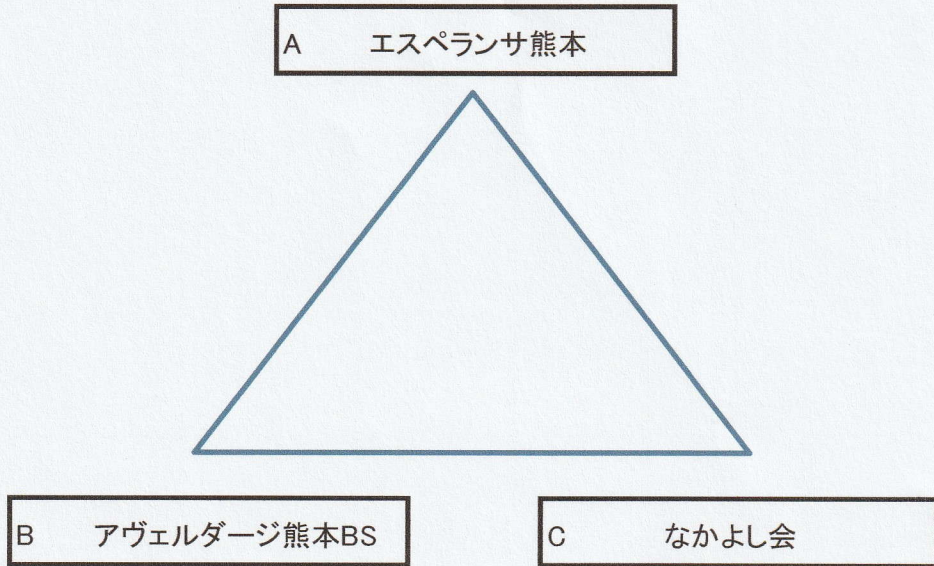

JFA第15回 全日本ビーチサッカー大会 熊本県大会

7月14日(日)

開始時間	チーム名		チーム名	B/P
10:00	エスペランサ熊本	4対8	アヴェルダージ熊本	ベルメール熊本
12:00	アヴェルダージ熊本	9対1	なかよし会	ベルメール熊本
14:00	なかよし会	7対2	エスペランサ熊本	ベルメール熊本

競技形式 出場チームで1回戦総当たりの決勝リーグを行う。
 36分間で引き分けの場合PK戦を行う。PK戦は3対3で行う。
 順位決定方法は勝ち点多いチームを上位とする。
 勝点は勝3(36分間)、勝2(PK戦)、負1(PK戦)1、負0(36分間)
 ただし、勝点合計が同じ場合は、以下の順序で順位を決定する