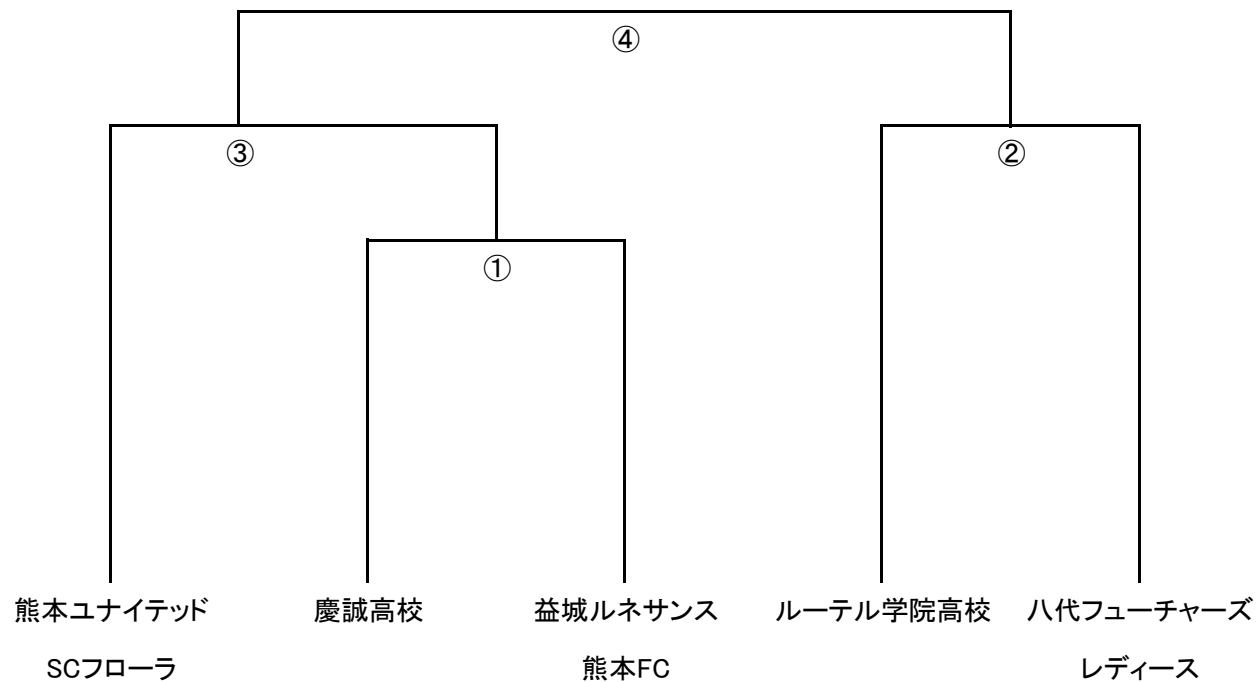

KFA 第39回熊本県女子サッカー選手権大会 兼 KYFA第38回九州女子サッカー選手権大会 熊本県予選  
組み合わせ

8月29日

	時間	
①	9:30	慶誠 — ルネサンス
②	11:30	ルーテル — フューチャーズ

8月30日

	時間	
③	9:30	ユナイテッド — ①勝者
④	15:00	③勝者 — ②勝者