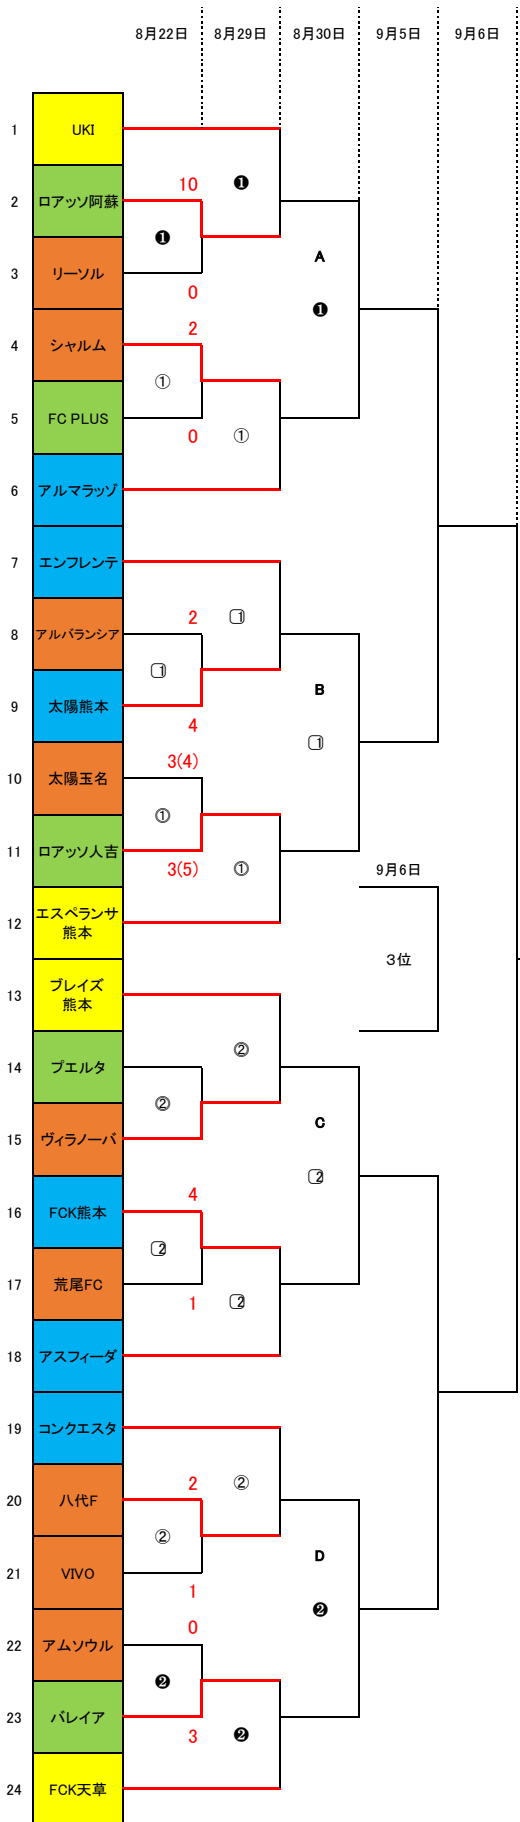

KFA第35回熊本県クラブユースU15選手権大会 決勝トーナメント

8月29日				
エコパーク①	対戦相手	審判/4審	副審	会場担当
1試合目	UKIvsロアッソ阿蘇	FCK天草	パレイア	ロアッソ阿蘇
2試合目	パレイアvsFCK天草	ロアッソ阿蘇	UKI	
エコパーク②	対戦相手	審判/4審	副審	会場担当
1試合目	シャルムvsアルマラツ	八代F	コンクエスタ	八代F
2試合目	コンクエスタvs八代フューチャーズ	シャルム	アルマラツ	
山鹿	対戦相手	審判/4審	副審	会場担当
1試合目	エンフレンテvs太陽熊本	FCK熊本	アスフィーダ	太陽熊本
2試合目	FCK熊本vsアスフィーダ	太陽熊本	エンフレンテ	
嘉島	対戦相手	審判/4審	副審	会場担当
1試合目	ロアッソ人吉vsエスベランサ	ヴィラノーバ水俣	ブレイズ	YMCA
2試合目	ブレイズvsヴィラノーバ水俣	エスベランサ	ロアッソ人吉	

1試合目 10:00～ 試合後3密を避ける為速やかに帰る
2試合目 13:00～

5位決定トーナメント	
9月5日	エコパーク
1試合目	Aの負けvsBの負け
2試合目	Cの負けvsDの負け
9月6日	大津A
9:30K.O.	5位決定戦