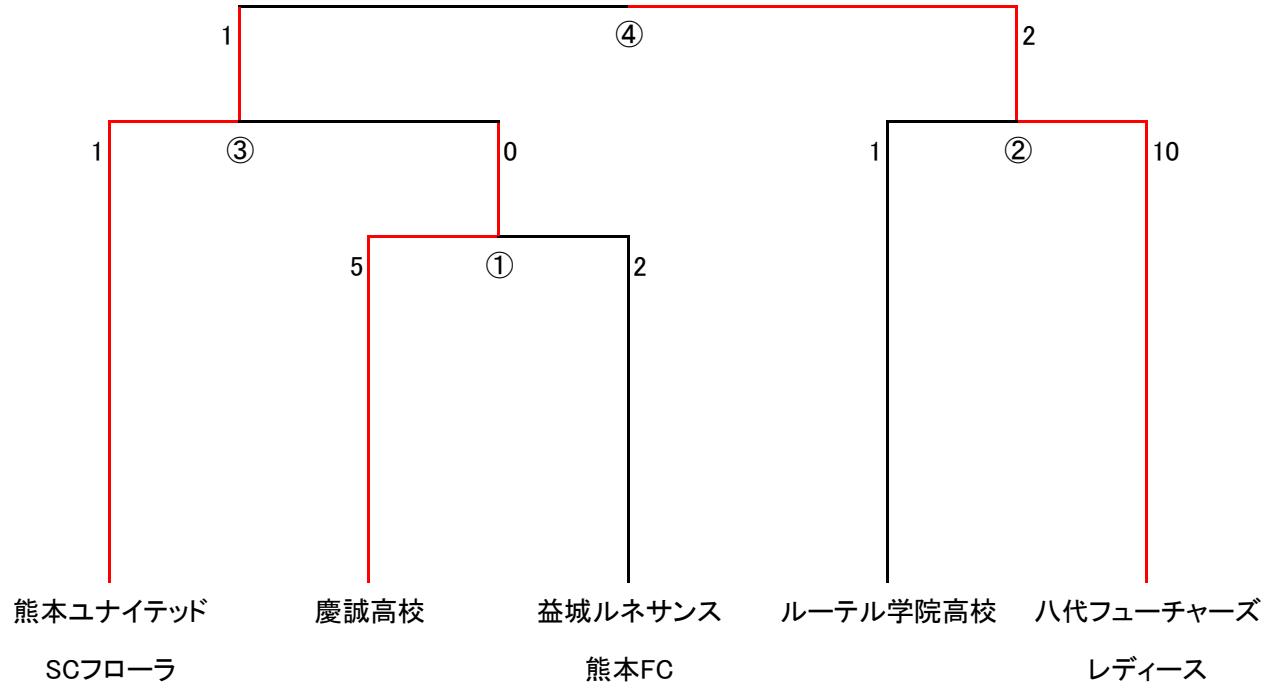

KFA 第39回熊本県女子サッカー選手権大会 兼 KYFA第38回九州女子サッカー選手権大会 熊本県予選

組み合わせ

優勝 八代フューチャーズレディース

8月29日

	時間		
①	9:30	慶誠	ルネサンス
主	A1	A2	4TH
フューチャーズ	ルーテル	ルーテル	フューチャーズ
②	11:30	ルーテル	フューチャーズ
主	A1	A2	4TH
慶誠	ルネサンス	ルネサンス	慶誠

8月30日

	時間		
③	9:30	ユナイテッド	①勝者
主	A1	A2	4TH
①②敗者	①②敗者	①②敗者	①②敗者
④	15:00	③勝者	②勝者
主	A1	A2	4TH
③敗者	①敗者	②敗者	③敗者