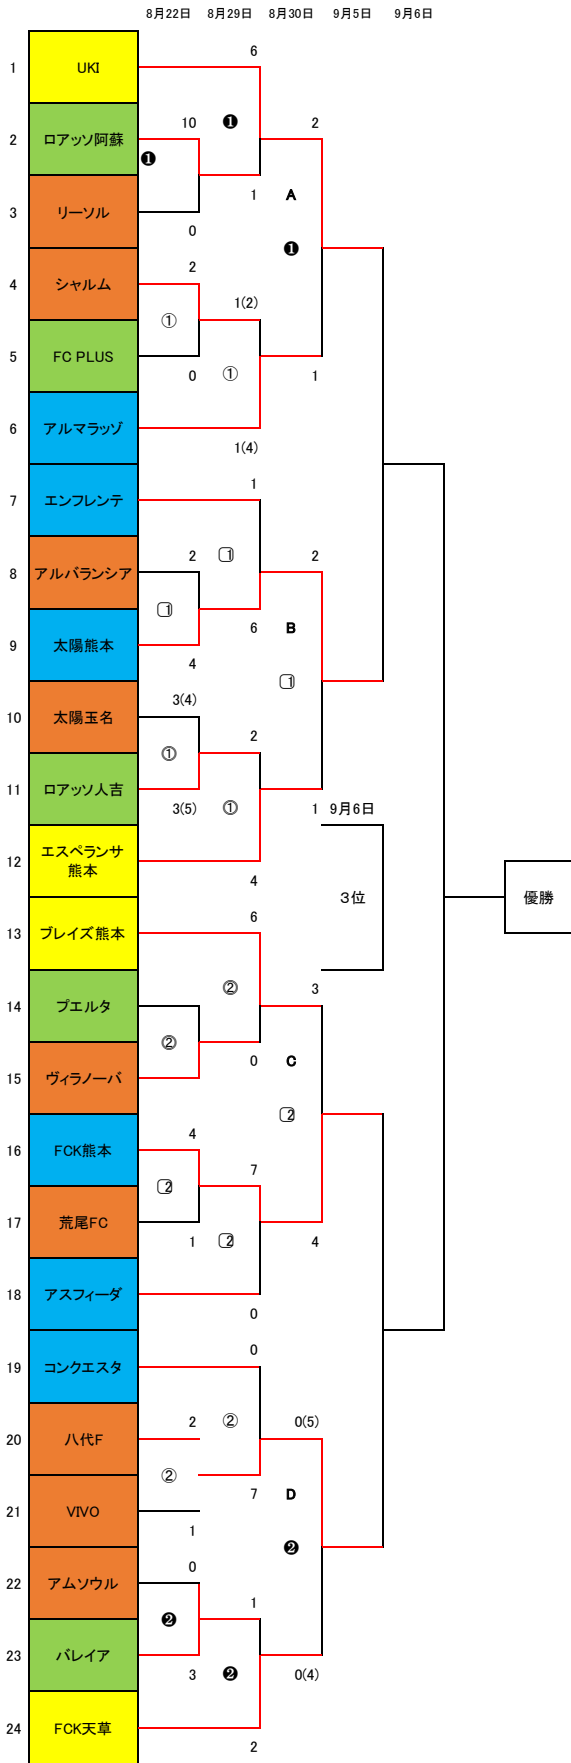

KFA第35回熊本県クラブユースU15選手権大会 決勝トーナメント

9月5日	エコパーク 陸上	準決勝	主審/4審	副審	会場担当
1試合目	UKI vs 太陽熊本	FCK熊本	八代F	八代F	
2試合目	FCK熊本 vs 八代フューチャーズ	UKI	太陽熊本		
エコパーク 多目的	5位決定トーナメント	主審/4審	副審	会場担当	
1試合目	アルマラッソ vs エスペランサ	FCK天草	ブレイズ		
2試合目	ブレイズ vs FCK天草	エスペランサ	アルマラッソ		

1試合目 10:00~ 試合後3密を避ける為速やかに帰る

2試合目 13:00~

※W-up時のピッチ使用時間は、第1試合のチームは試合30分前から10分間。第2試合以降のチームはハーフタイム

※ベンチ用のテントは各チームでご用意ください。

※第1試合目のチームは会場設営のサポート、第2試合目のチームは会場の片付けのサポートをお願い致します。

期 日	キックオフ時間	5位決定トーナメント
9月5日		エコパーク多目的
1試合目	10:00	アルマラッソ vs エスペランサ熊本
2試合目	13:00	ブレイズ熊本 vs FCK天草
9月6日		大津A
1試合目	10:00	5位決定戦