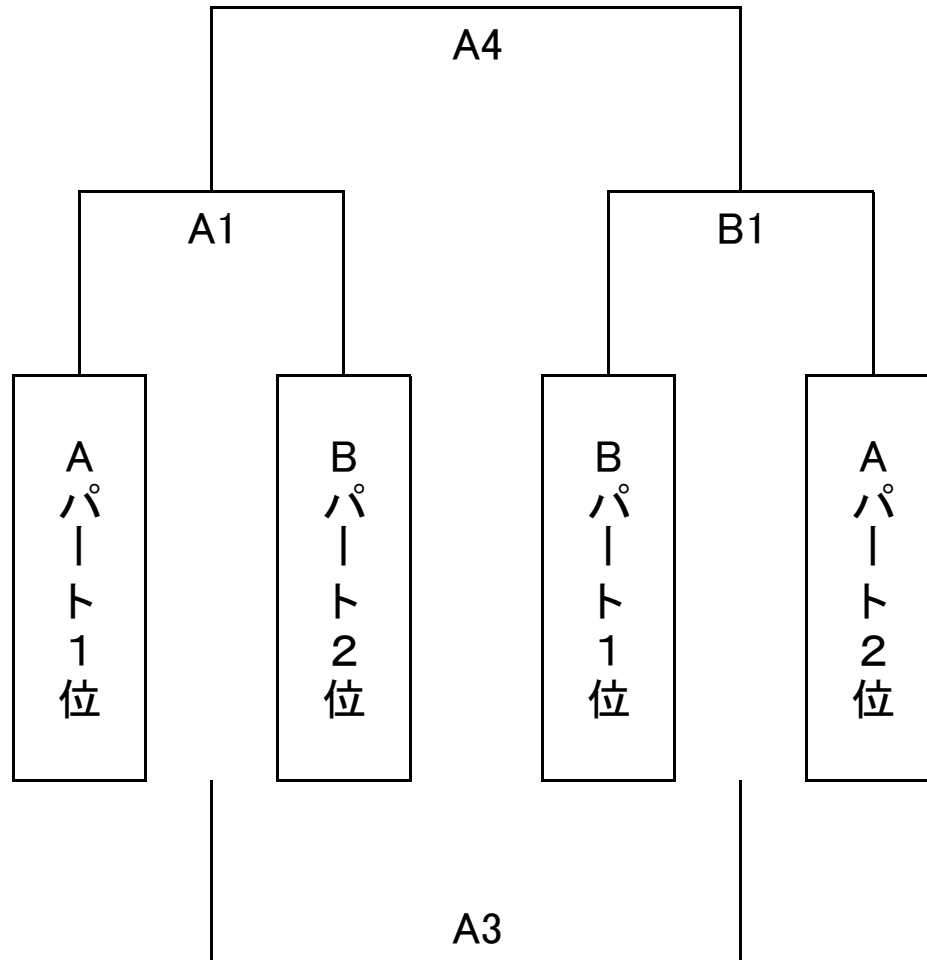

9月22日(火・祝)9~17時 決勝トーナメント

A1 天然芝

B1 人工芝

A1 10:00

B1 10:00

A3 13:00

A4 14:30

審判

A1 予選Aパート3位

B1 予選Bパート3位

A3 A1B1勝者

A4 R協会 A A1B1敗者

* 11:30から予選3位のフレンドリーマッチ

* トーナメントは60分ゲーム

* 決勝終了後表彰式