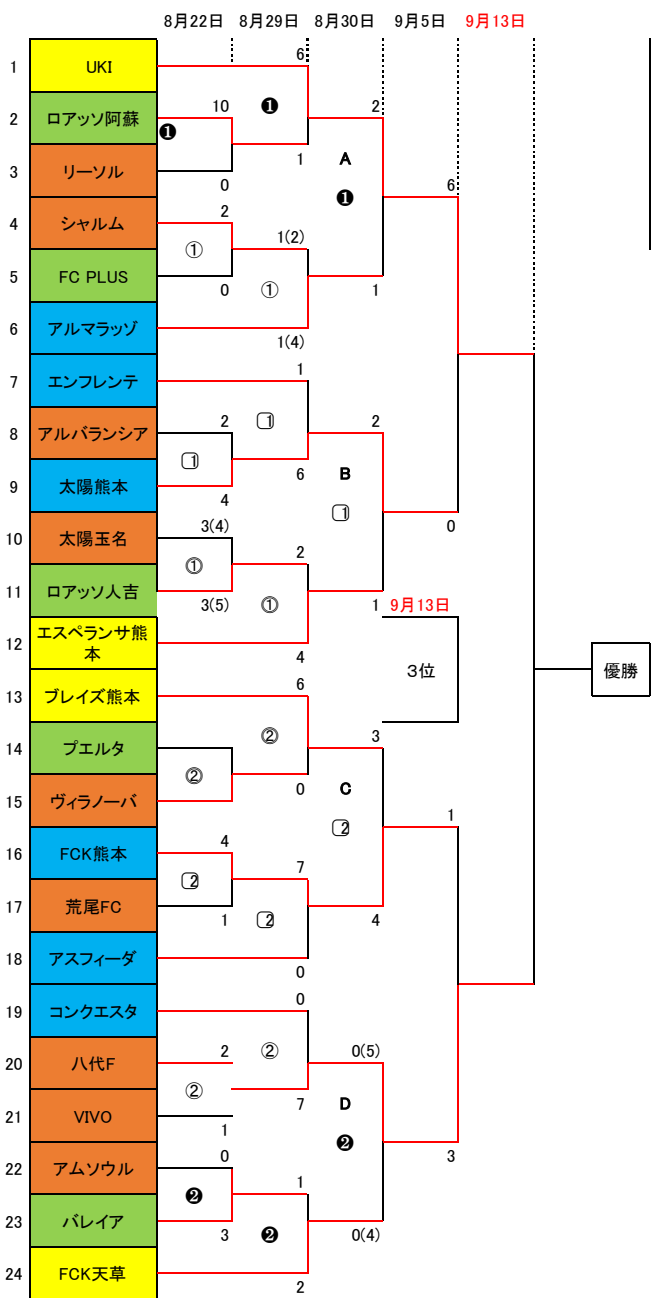

KFA第35回熊本県クラブユースU15選手権大会 決勝トーナメント

9月13日		対戦相手	主審/4審	副審	副審
アカデミー宇城	3位 決定戦	太陽熊本 vs FCK熊本	八代F	UKI	
12:30K.O.	決勝	UKI vs 八代フューチャーズ	FCK熊本	太陽熊本	
14:30K.O.					

※W-up時のピッチ使用時間は、第1試合のチームは試合30分前から10分間。第2試合以降のチームはハーフタイム

※ベンチ用のテントは各チームでご用意ください。

※第1試合目のチームは会場設営のサポート、
第2試合目のチームは会場の片付けのサポートをお願い致します。

※会場の駐車場が狭い為、混雑が予想されますのでなるべく乗り合わせで来場して下さい

※試合後は、3密を避けるため速やかにお帰り下さい

9月12日		対戦相手	主審/4審	副審	副審
エコパーク陸上	5位決定戦	アルマラッソ vs FCK天草	派遣/運営	八代F	八代F
10:00K.O.					

※W-up時のピッチ使用時間は、第1試合のチームは試合30分前から10分間。第2試合以降のチームはハーフタイム

※ベンチ用のテントは各チームでご用意ください。