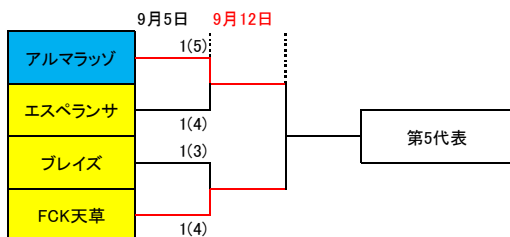

※ベンチ用のテントは各チームでご用意ください。

※第1試合目のチームは会場設営のサポート、
第2試合目のチームは会場の片付けのサポートをお願い致します。

※会場の駐車場が狭い為、混雑が予想されますのでなるべく乗り合わせで来場して下さい

※試合後は、3密を避けるため速やかにお帰り下さい

9月12日		対戦相手	主審/4審	副審	副審
エコパーク陸上	5位決定戦	アルマラッソ vs FCK天草	派遣/運営	八代F	八代F
10:00K.O.					

※W-up時のピッチ使用時間は、第1試合のチームは試合30分前から10分間。第2試合以降のチームはハーフタイム

※ベンチ用のテントは各チームでご用意ください。