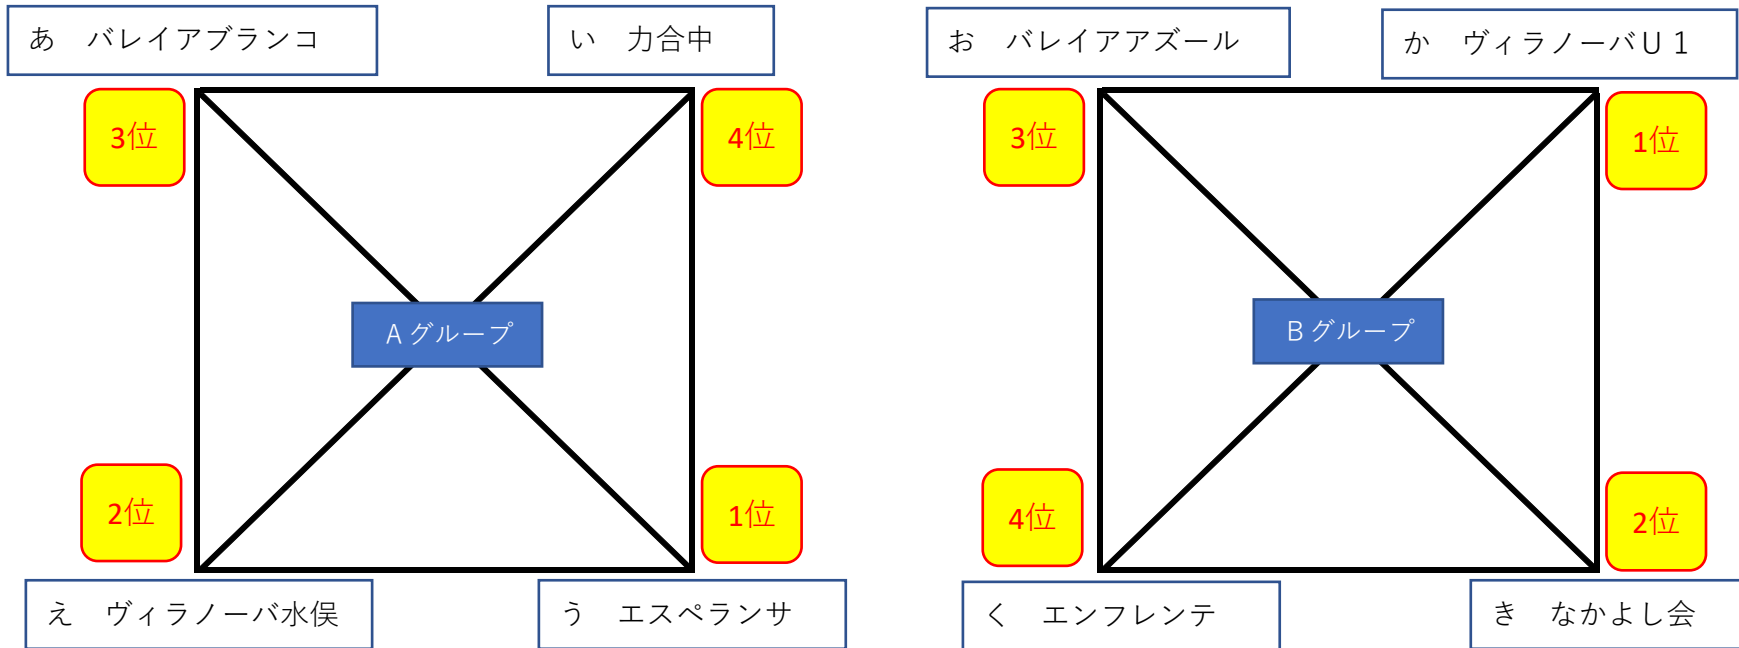

KFA第26回 九州U15フットサル選手権 熊本県大会

10月3日 U15男子予選ラウンド 御代志フットボールパーク

時間	コート1				コート2			
9:00	開場							
10:30	あ バレイアブランコ	4 - 1	い カ合中	う エスペランサ	8 - 1	え ビラノーバ水俣		
11:30	お バレイアアズール	1 - 12	か ビラノーバU15	き なかよし会	6 - 0	く エنفレンテ		
12:30	あ バレイアブランコ	6 - 6	え ビラノーバ水俣	い カ合中	1 - 14	う エスペランサ		
13:30	お バレイアアズール	2 - 2	く エنفレンテ	か ビラノーバU15	8 - 3	き なかよし会		
14:30	あ バレイアブランコ	0 - 7	う エスペランサ	い カ合中	2 - 6	え ビラノーバ水俣		
15:30	お バレイアアズール	1 - 13	き なかよし会	か ビラノーバU15	6 - 1	く エنفレンテ		