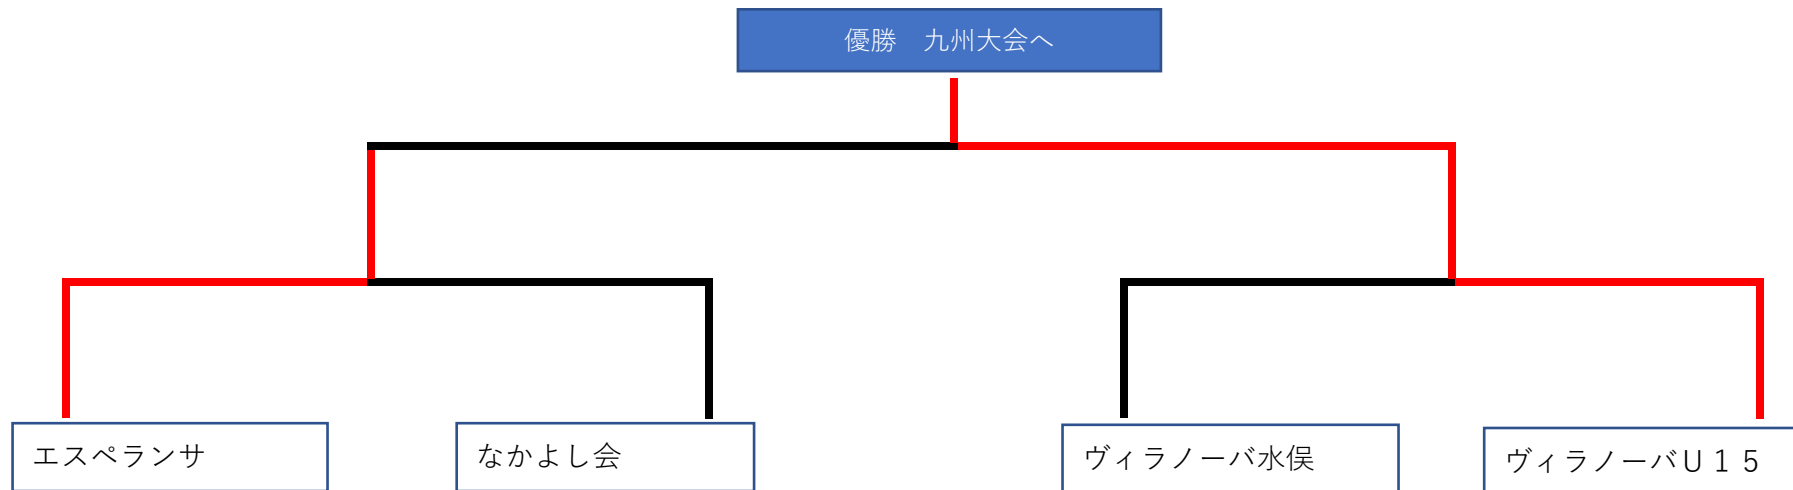

# KFA第26回 九州U15フットサル選手権 熊本県大会

10月4日 U15男子決勝ラウンド 御代志フットボールパーク

準決勝：20分-5分-20分 ランニングタイム

決勝：15分-10分-15分 プレイングタイム

時間	コート1			
9:00	開場			
10:30	A1位 エスペランサ	2 - 1	B2位 なかよし会	
11:45	A2位 ヴィラノーバ水俣	2 - 5	B1位 ヴィラノーバU15	
14:00	エスペランサ熊本	7 - 9	ヴィラノーバ水俣U15	

※準決勝第1試合、第2試合、ともに9:30MCM