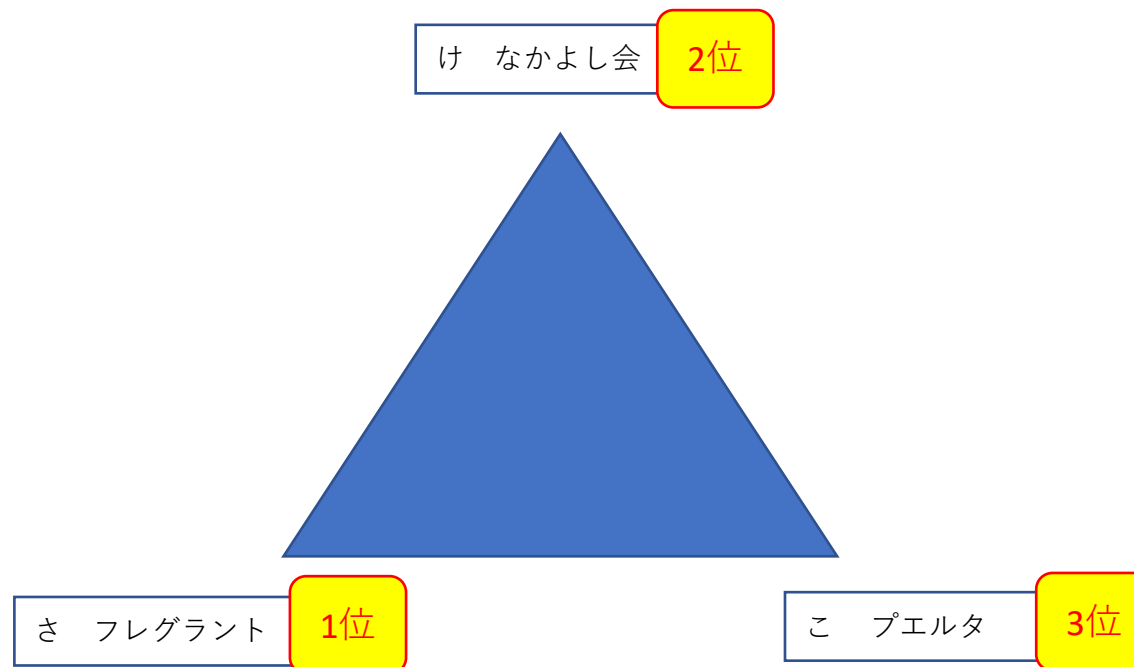

KFA第11回 九州U15女子フットサル選手権 熊本県大会

10月4日 御代志フットボールパーク

準決勝：20分-5分-20分 ランニングタイム

時間	コート1			
9:00	開場			
10:00	け なかよし会	6 - 1	こ プエルタ	
12:00	さ フレグラント	9 - 0	け なかよし会	
14:00	こ プエルタ	2 - 12	さ フレグラント	