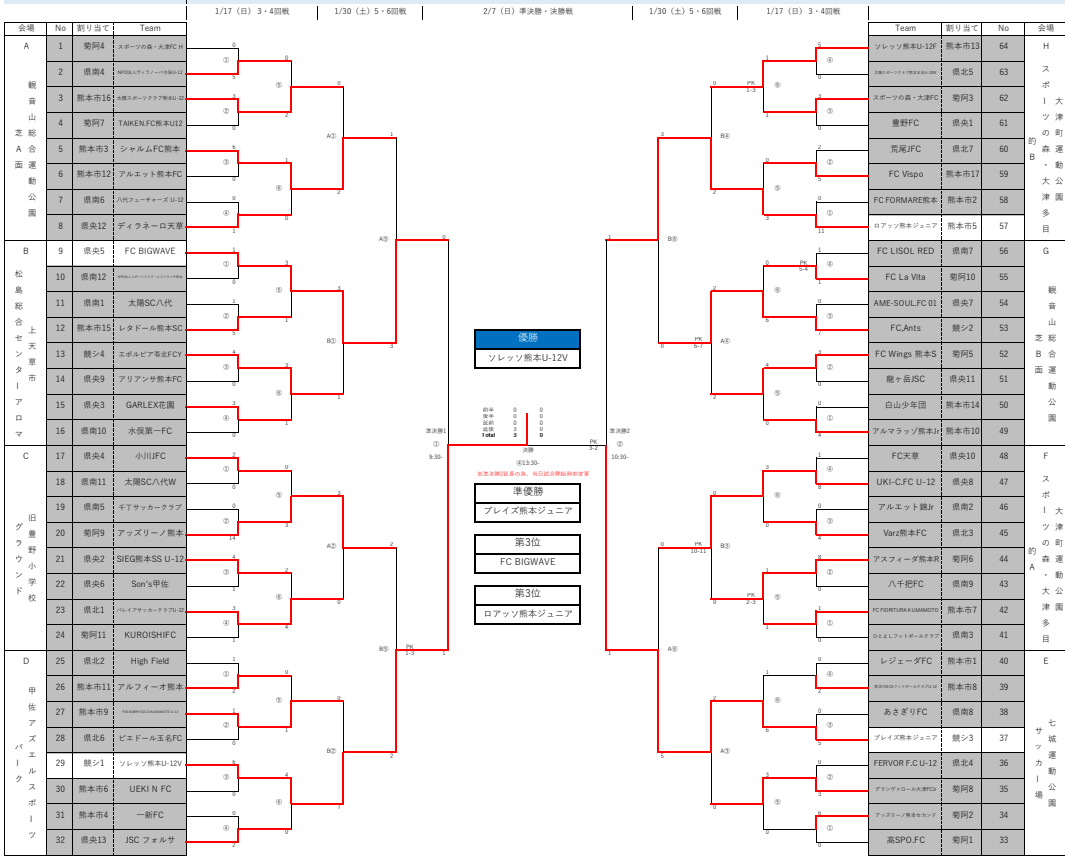

会場	No	Team	12-1月 1・2回戦	
熊本1	1	主審FC	(U)	(G)
	2	パレイササッカークラブU-12	(U)	(H)
	3	FCメソコ倶楽部	(U)	(H)
	4	High Field	(U)	(H)
	5	山梨FCジュニア	(U)	(H)
	6	Yokohama FC	(U)	(H)
	7	太極スポーツクラブ熊本支部U-12	(U)	(H)
	8	熊本FC	(U)	(H)
	9	FERVOR FC U-12	(U)	(H)
	10	JING FC	(U)	(H)
熊本2	11	大隅スポーツクラブ熊本支部U-12W	(U)	(H)
	12	ビゼドール玉名FC	(U)	(H)
	13	MISCオンビープ	(U)	(H)
	14	船山サッカークラブ	(U)	(H)
	15	完成FC	(U)	(H)
	16	ESPFC	(U)	(H)
	17	アッズリブ熊本サード	(U)	(H)
	18	KMFC	(U)	(H)
	19	アッズリブ熊本セカンド	(U)	(H)
	20	LEVANT熊本	(U)	(H)
熊本3	21	スゴウスポーツクラブ熊本支部U-12	(U)	(H)
	22	DASO SOCCER CLUB	(U)	(H)
	23	FC Wings 熊本X	(U)	(H)
	24	スゴウの森・大津FC H	(U)	(H)
	25	MELSA熊本スポーツクラブジュニア	(U)	(H)
	26	FC Wings 熊本	(U)	(H)
	27	FC WWO	(U)	(H)
	28	菊陽JSC	(U)	(H)
	29	アスフィア熊本東	(U)	(H)
	30	TAKEN FC熊本U12	(U)	(H)
熊本4	31	FC CRAQUE RED	(U)	(H)
	32	ビゼドカスにしほ	(U)	(H)
	33	クランツァーロール大津FC	(U)	(H)
	34	カエリー熊本FC	(U)	(H)
	35	アスリブ熊本	(U)	(H)
	36	パルティス阿蘇U-12	(U)	(H)
	37	Gando熊本	(U)	(H)
	38	FC La Vita	(U)	(H)
	39	ブルズ熊本FC	(U)	(H)
	40	KUROSHIFC	(U)	(H)
熊本5	41	アスフィア熊本西	(U)	(H)
	42	豊野FC	(U)	(H)
	43	実業FC	(U)	(H)
	44	宇城ユナイテッドFC	(U)	(H)
	45	SEG熊本SS U-12	(U)	(H)
	46	アスフィア熊本東	(U)	(H)
	47	ダイレクトFC熊本	(U)	(H)
	48	GARLEX熊本	(U)	(H)
	49	ルコラーザ玉名	(U)	(H)
	50	小川JFC	(U)	(H)
熊本6	51	FC BIGWAVE	(U)	(H)
	52	美都フットボールクラブジュニア	(U)	(H)
	53	Son's甲佐	(U)	(H)
	54	FC Le' rave	(U)	(H)
	55	WANGUE熊本	(U)	(H)
	56	MIZ-SOUL FC OI	(U)	(H)
	57	UKI-CFC U-12	(U)	(H)
	58	サウターム・エ・ポアール	(U)	(H)
	59	宇佐FC	(U)	(H)
	60	アリアンサ熊本FC	(U)	(H)
熊本7	61	鹿嶋フットボールクラブ	(U)	(H)
	62	ツレツツ天草	(U)	(H)
	63	FC天草	(U)	(H)
	64	龍ヶ岳JSC	(U)	(H)
	65	鹿野FC	(U)	(H)
	66	クランツァーFC	(U)	(H)
	67	ディフナー・ロ天草	(U)	(H)
	68	REVOLUTION天草	(U)	(H)
	69	MARCLAC川FC	(U)	(H)
	70	JSCフォルサ	(U)	(H)

会場	No	Team	12-1月 1・2回戦	
熊本8	71	FC LISOL BLUE	(U)	(H)
	72	NPO法人スポーツクラブ・スネオクラブ熊本	(U)	(H)
	73	実業SC	(U)	(H)
	74	太極SC/ATV	(U)	(H)
	75	白鳥サッカークラブ	(U)	(H)
	76	水原第一FC	(U)	(H)
	77	FC SHIRANUI pari	(U)	(H)
	78	BULSON水原サッカークラブ	(U)	(H)
	79	アサヒFC	(U)	(H)
	80	本まきFC	(U)	(H)
熊本9	81	ひとよしフットボールクラブU-12	(U)	(H)
	82	FC LISOL RED	(U)	(H)
	83	FC水川	(U)	(H)
	84	FCオホシタ	(U)	(H)
	85	八代フォニクスU-12	(U)	(H)
	86	エスビシム多摩	(U)	(H)
	87	キリサッカークラブ	(U)	(H)
	88	鹿野FC	(U)	(H)
	89	NPO法人スポーツクラブ・水原U-12	(U)	(H)
	90	太極FC熊本SS	(U)	(H)
熊本10	91	太極FC	(U)	(H)
	92	FC松島	(U)	(H)
	93	ひとよしフットボールクラブ	(U)	(H)
	94	文野FC	(U)	(H)
	95	八代フォニクス	(U)	(H)
	96	太極SC八代	(U)	(H)
	97	実業SC	(U)	(H)
	98	FC CRAQUE RED	(U)	(H)
	99	チヨボス熊本	(U)	(H)
	100	FC Vispo	(U)	(H)
熊本11	101	エンフレンテ熊本U-12 A	(U)	(H)
	102	太極スポーツクラブ熊本U-12	(U)	(H)
	103	アリアンサ熊本FC	(U)	(H)
	104	レダエール熊本SC	(U)	(H)
	105	三冠FC	(U)	(H)
	106	ACLWent熊本	(U)	(H)
	107	白山少年団	(U)	(H)
	108	ツレツツ熊本U-12F	(U)	(H)
	109	エンフレンテ熊本U-12 B	(U)	(H)
	110	アスフィア熊本東	(U)	(H)
熊本12	111	FC CRAQUE BLUE	(U)	(H)
	112	FC CRAQUE RED	(U)	(H)
	113	水原等スポーツ多摩	(U)	(H)
	114	アスフィア熊本東	(U)	(H)
	115	FC CRAQUE BLUE	(U)	(H)
	116	出次サッカークラブ	(U)	(H)
	117	太極スポーツクラブ熊本U-12W	(U)	(H)
	118	FC FURUTURA KUMAMOTO	(U)	(H)
	119	UKI N FC	(U)	(H)
	120	ロケット熊本ジュニア	(U)	(H)
熊本13	121	スゴウFC	(U)	(H)
	122	FC CLAPS	(U)	(H)
	123	クランツァーFC	(U)	(H)
	124	アールバランジュ熊本FC	(U)	(H)
	125	フォルサFC熊本ジュニア	(U)	(H)
	126	FC FORMARE熊本	(U)	(H)
	127	レゾネータFC	(U)	(H)
	128	川尻大津サッカークラブ	(U)	(H)
	129	長瀬FC	(U)	(H)
	130	FC CRAQUE RED	(U)	(H)

12-1月 1・2回戦
第1-2回戦の会場・試合順・時間・審判員は、各支部(地区)会議にて決定いたします。詳細は各支部(地区)会議にてご確認ください。

会場	審判員	審判員
①	11.30	試合開始
②	11.30	試合開始
③	11.30	試合開始
④	11.30	試合開始
⑤	11.30	試合開始
⑥	11.30	試合開始
⑦	11.30	試合開始
⑧	11.30	試合開始
⑨	11.30	試合開始
⑩	11.30	試合開始

会場	審判員	審判員
①	11.30	試合開始
②	11.30	試合開始
③	11.30	試合開始
④	11.30	試合開始
⑤	11.30	試合開始
⑥	11.30	試合開始
⑦	11.30	試合開始
⑧	11.30	試合開始
⑨	11.30	試合開始
⑩	11.30	試合開始

12-1月 1・2回戦
第1-2回戦の会場・試合順・時間・審判員は、各支部(地区)会議にて決定いたします。詳細は各支部(地区)会議にてご確認ください。