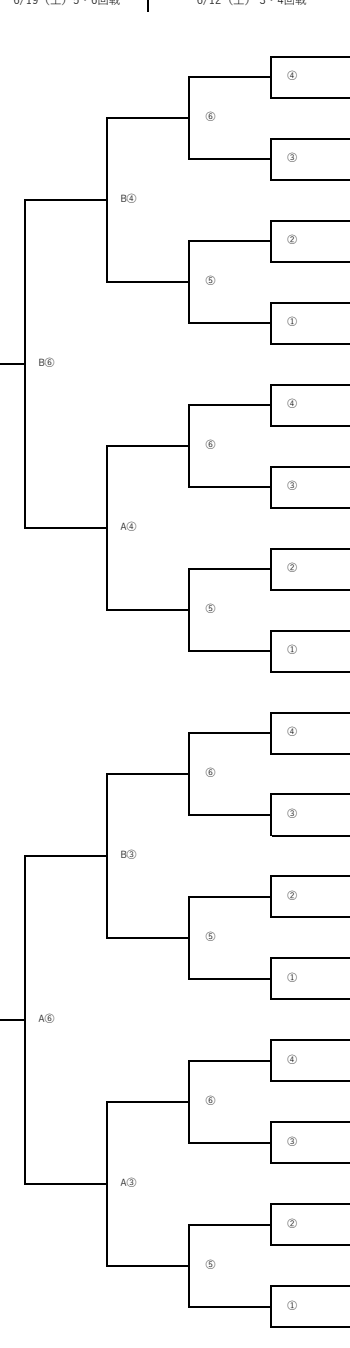

KFA 第47回熊日学童オリンピックサッカー競技大会 組合せ表

6/12(土) 3・4回戦 (A)宇土マリナー (B)合志市総合運動公園 (C)大津町運動公園スポーツの森・大津多目的 (D)甲佐アズエルスポーツパーク 6山鹿カルチャー-A (F)山鹿カルチャー-B (G)大津町運動公園スポーツの森・大津多目的B (H)富合小学校
6/13(日) (予備日)
6/19(土) 5・6回戦 熊本県営八代運動公園多目的広場 (A・B)
6/20(日) 準決勝・決勝戦 熊本県営八代運動公園陸上競技場
熊本県民総合運動公園スポーツ広場

6/5 (土) 1・2回戦
会場 No 支部No Team
県北① 1 1 太陽スポーツクラブ熊本玉名U-12W
2 2 VARZ熊本FC
3 3 FCドミンゴ鹿央
4 4 和水FC
5 5 山鹿FCジュニア
6 6 ING FC
7 7 荒尾JFC
県北② 8 8 High Field
9 9 築山サッカークラブB
10 10 バレイアサッカークラブU-12
11 11 FERVOR F.C U-12
12 12 築山サッカークラブA
13 13 ビエドール玉名FC
14 14 MISCサンビノ
15 15 太陽スポーツクラブ熊本玉名U-12
16 16 玉東FC
菊阿1 17 1 アスフィード熊本R
18 2 MELSA熊本フットボールクラブU-12
19 3 TAIKEN.FC熊本U12
20 4 グランヴァロール大津FCjr
21 5 バッサレ阿蘇
22 6 FC La Vita
23 7 ビアンカスにしはら
菊阿2 24 8 FC VIVO
25 9 OASO SOCCER CLUB
26 10 KMFJ
27 11 アスフィード熊本S
28 12 アッズリーノ熊本セカンド
29 13 高SPO.FC
30 14 Ganador熊本
31 15 スポーツの森・大津FC
菊阿3 32 16 KUROISHIFC
33 17 菊陽JSC
34 18 FC.CONQUESTA
35 19 スポーツの森・大津FC H
36 20 FC Wings 熊本
37 21 カミーレ熊本FC
38 22 酒水ジュニアサッカークラブ
39 23 プエルタ熊本FC
40 24 LEVANTE 熊本
41 1 FC La・reve
42 2 FC BIGWAVE
43 3 AME-SOUL.FC 01
44 4 ルコルーア宇土東
45 5 美里FC
46 6 サウタール・エ・ポアル
47 7 UKI-C.FC U-12 セカンド
48 8 小川JFC
49 9 UKI-C.FC U-12
50 10 ヴェリエンテFC
51 11 アリアンサ熊本FC
52 12 GARLEX花園
53 13 宇土FC
54 14 松橋ジュニアサッカークラブ
55 15 ダイレクトFC熊本
56 16 豊川FC
57 17 SIEG熊本SS U-12
58 18 FC天草
59 19 姫戸FC jr
60 20 エゴルピア寄北FCY
61 21 JSC フォルサ
62 22 龍ヶ岳JSC
63 23 あまくさFCアマソレイア
64 24 クレアルIFC
65 25 デイラネーロ天草
66 26 牛深GKFゴールド
67 27 MAROLA龍川IFC
68 28 REVOLUCION天草
69 29 ソレックス天草
県央3 70 30 VAINQUEUR熊本
71 31 矢部フットボールクラブ・ジュニア
72 32 Son's甲佐

6/12 (土) 3・4回戦
会場 No 割り当て Team
A 1 熊本市⑭
2 熊本市⑩
3 県北⑤
4 熊本市⑬
5 県央⑥
6 熊本市⑯
7 熊本市⑧
8 県南⑥
9 県央⑨
10 県南③
11 菊阿⑤
12 菊阿⑧
13 競シ4 アッズリーノ熊本
14 菊阿⑨
15 菊阿⑩
16 県央③
17 熊本市⑮
18 県北⑥
19 熊本市①
20 熊本市⑤
21 菊阿①
22 菊阿④
23 県南⑪
24 県央④
25 熊本市⑫
26 熊本市⑦
27 県央①
28 県南⑧
29 競シ1 ソレックス熊本U-12V
30 県央②
31 菊阿③
32 熊本市⑰