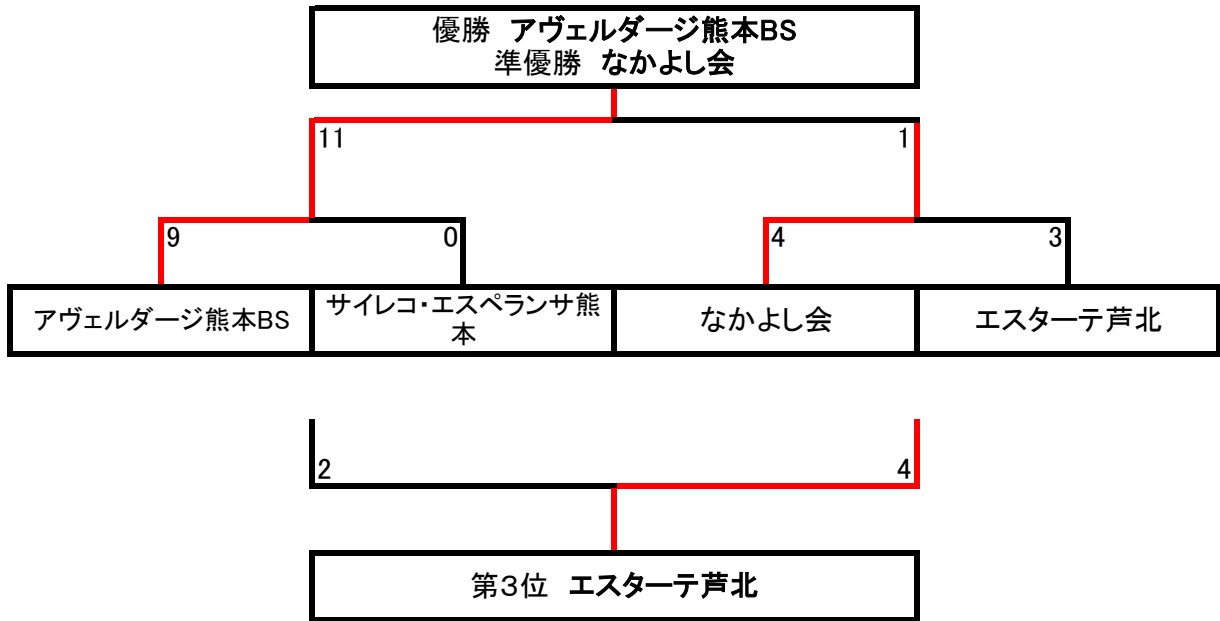

# 組み合わせ

7月3日(土)

| 開始時間           | チーム名          |      | チーム名          |
|----------------|---------------|------|---------------|
| 第1試合<br>10:00  | アヴェルダージ熊本     | 9対0  | サイレコ・エスペランサ熊本 |
| 第2試合<br>12:00  | なかよし会         | 4対3  | エスターテ芦北       |
| 3位決定戦<br>14:00 | サイレコ・エスペランサ熊本 | 2対4  | エスターテ芦北       |
| 決勝戦<br>16:00   | アヴェルダージ熊本     | 11対1 | なかよし会         |

競技形式 出場チームでトーナメント戦を行う。  
36分間で引き分けの場合PK戦を行う。PK戦は3対3で行う。

- ※ アップはピッチ内のみとし、キックオフ時間の60分前から15分前までの45分間とする。
- ※ 飲料水の飲み直し、ビブスやタオルの使いまわしは行わない。
- ※ 試合前の円陣、セレモニー時の握手等は行わない。