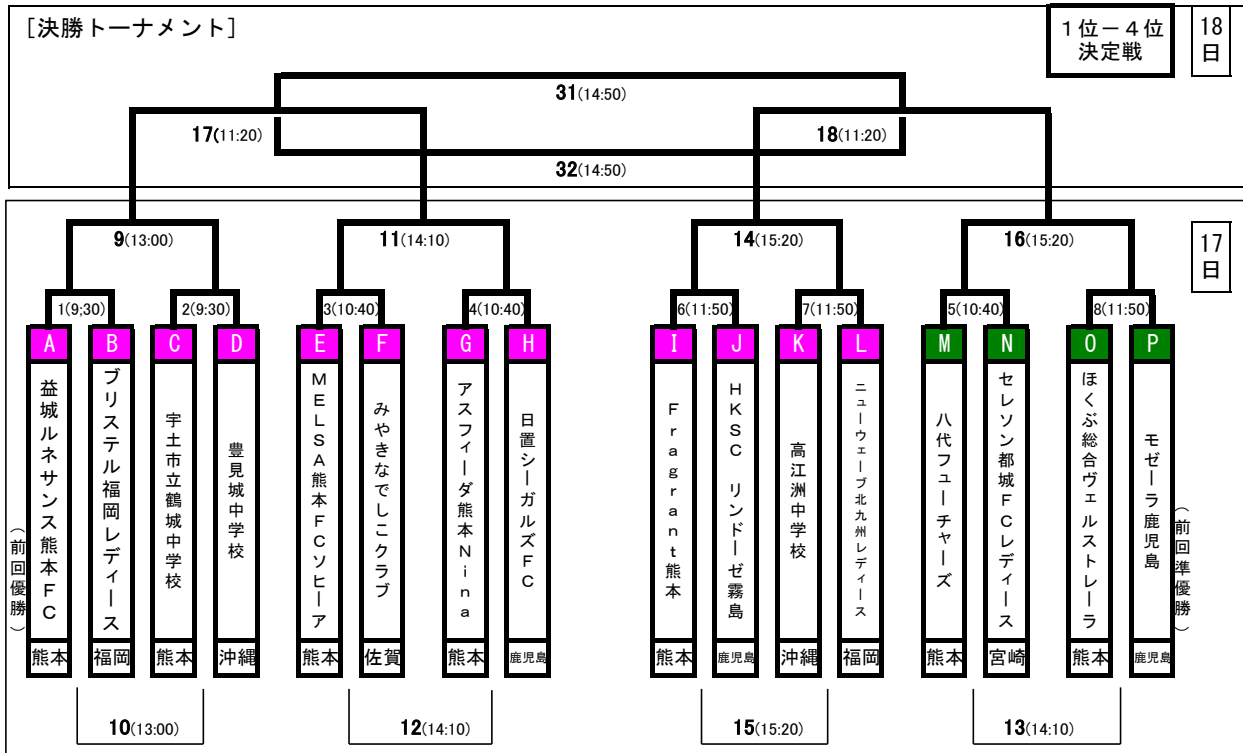

KFA第27回女子(U-15)サッカーINくまもと supported by DAIHATSU 熊本ダイハツ販売  
(JFAガールズサッカーフェスティバル2021熊本)組み合わせ表

※大会1日目(7月17日)会場 A ~ L / 日奈久ドリームランド多目的広場 M ~ P / 芦北町宮岩崎グラウンド

【試合要領】

- ・ 試合形式は、16チームによるトーナメント戦方式とする。試合時間は、全て50分(25分-10分-25分)で行う。
- ・ 各チームは1日2試合、2日間4試合を行い、1位から16位まで順位決定する。
- ・ 決勝以外の試合は、同点の場合、PK戦方式によって勝敗を決める。
- ・ 決勝のみ同点の場合、20分(10分-10分)の延長戦を行う。なお、延長戦で決しない時は、PK戦方式によって勝敗を決める。
- ・ 試合の前後半半ばに1分間の給水タイムを設ける。試合時間に含めるものとする。
- ・ アディショナルタイムは原則とらない。
- ・ 荒天(雷雨)時等の大会運営については、参加チーム代表者と協議の上、大会競技運営委員が最終決定する。