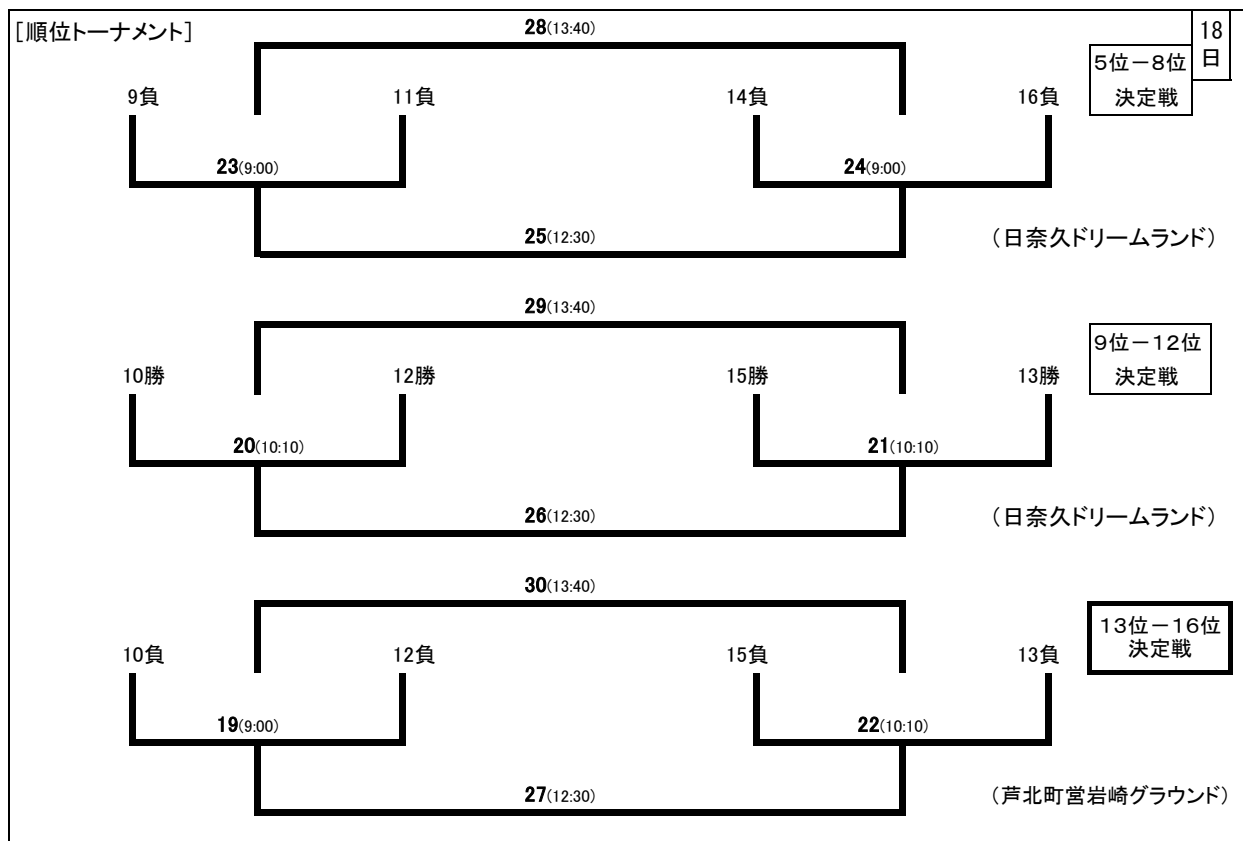

KFA第27回女子(U-15)サッカーINくまもと supported by DAIHATSU 熊本ダイハツ販売  
(JFAガールズサッカーフェスティバル2021熊本)組み合わせ表

※大会1日目(7月17日)会場 A ~ L / 日奈久ドリームランド多目的広場 M ~ P / 芦北町宮岩崎グラウンド

【試合要領】

- ・ 試合形式は、16チームによるトーナメント戦方式とする。試合時間は、全て50分(25分-10分-25分)で行う。
- ・ 各チームは1日2試合、2日間4試合を行い、1位から16位まで順位決定する。
- ・ 決勝以外の試合は、同点の場合、PK戦方式によって勝敗を決める。
- ・ 決勝のみ同点の場合、20分(10分-10分)の延長戦を行う。なお、延長戦で決しない時は、PK戦方式によって勝敗を決める。
- ・ 試合の前後半半ばに1分間の給水タイムを設ける。試合時間に含めるものとする。
- ・ アディショナルタイムは原則とらない。
- ・ 荒天(雷雨)時等の大会運営については、参加チーム代表者と協議の上、大会競技運営委員が最終決定する。