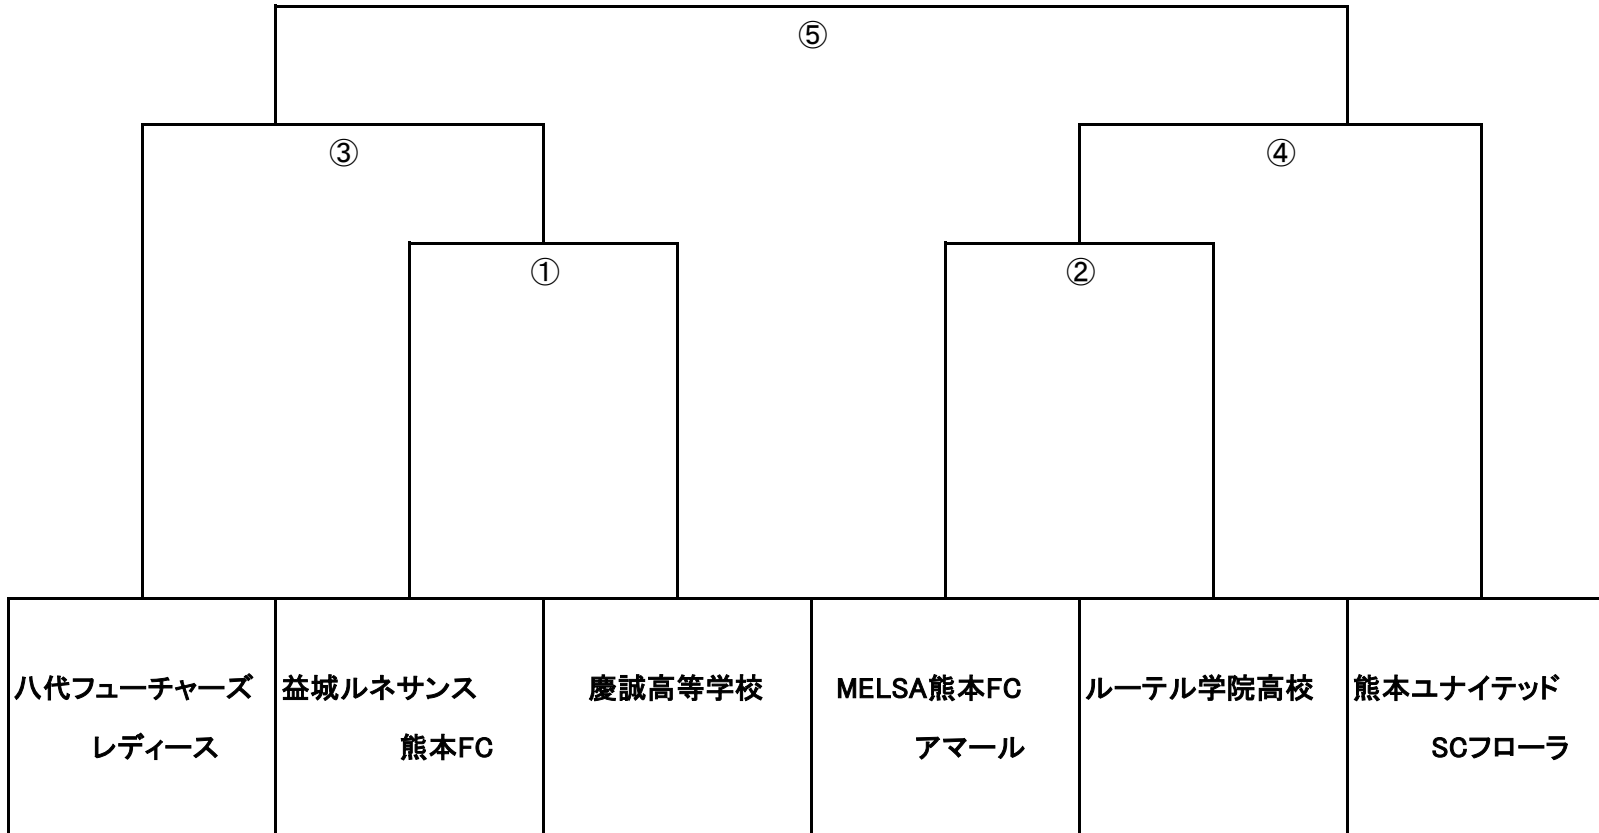

KFA 第40回熊本県女子サッカー選手権大会

組み合わせ

8月14日

	時間			
①	9:30(天)	ルネサンス ー 慶誠		
主	A1	A2	4TH	
メルサ	ルーテル	ルーテル	メルサ	
②	11:30(天)	メルサ ー ルーテル		
主	A1	A2	4TH	
ルネ	慶誠	慶誠	ルネ	

8月15日

	時間			
③	9:30(天)	フューチャーズ ー ①勝者		
主	A1	A2	4TH	
協会	②敗者	②敗者	②敗者	
④	9:30(人)	ユナイテッド ー ②勝者		
主	A1	A2	4TH	
協会	①敗者	①敗者	①敗者	
⑤	15:00(天)	③勝者 ー ④勝者		
主	A1	A2	4TH	
協会	③敗者	④敗者	③④敗者	

*フレンドリーマッチ

11:00(人)	①敗者		②敗者
12:30(人)	③敗者		④敗者