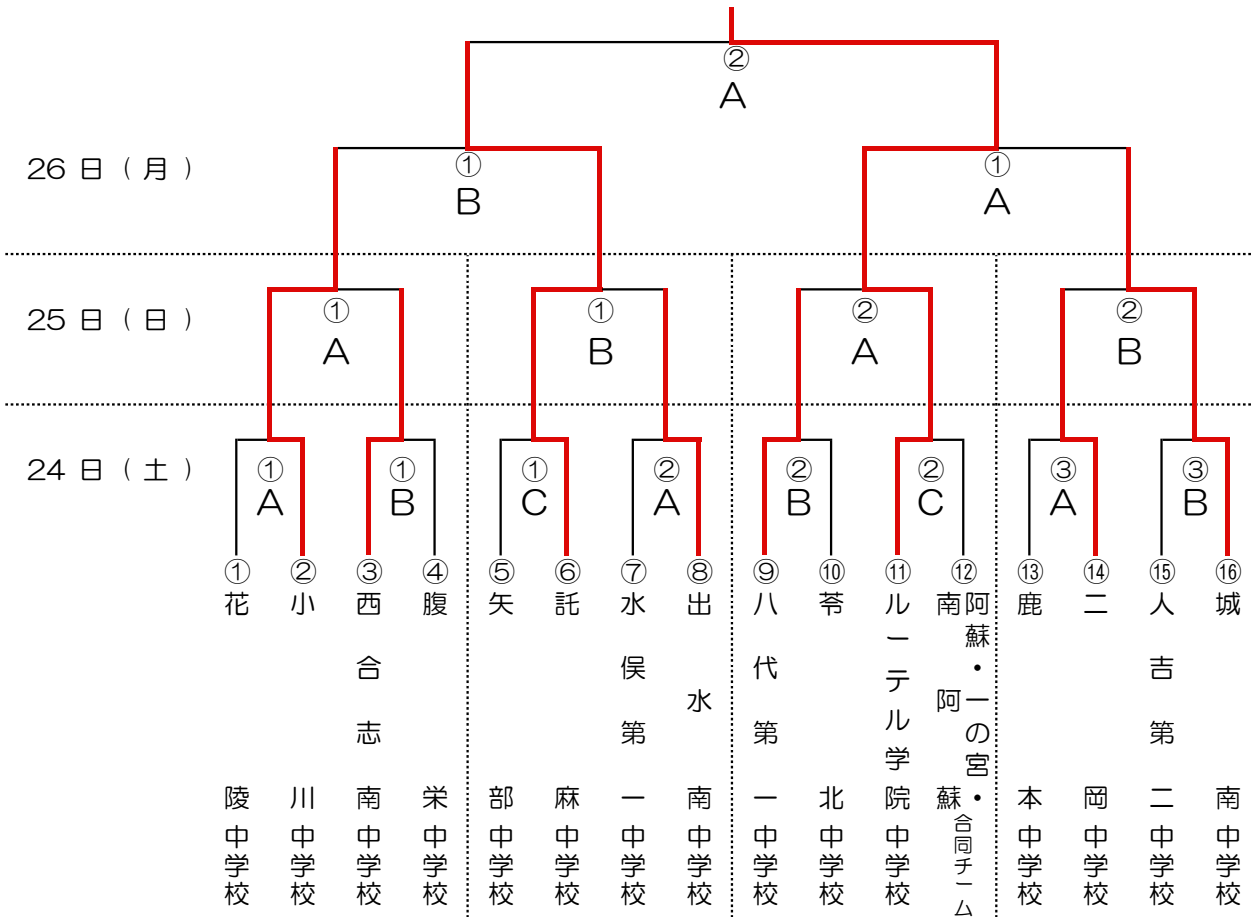

サッカー日程及び組み合わせ表

7月24日(土)		試合時間 7月25日(日)		7月26日(月)	
《開始式》 各会場ごと 8:00~					
① 1回戦	9:30~10:40	① 2回戦	9:30~10:40	① 準決勝	9:30~10:40
② 1回戦	12:10~13:20	② 2回戦	12:10~13:20	② 決勝	15:00~16:10
③ 1回戦	14:50~16:00			《閉会式》(上位2チーム参加)	

会 場		
A:運動公園補助競技場	B:運動公園スポーツ広場	C:野々島グラウンド

《開始式》 各会場第1試合チームのみ参加 ① 開会 ② 会場長あいさつ ③ 諸連絡 ④ 閉会	◎監督及び代表者打ち合わせ *受付時監督及び保護者代表1名 本部テントへ来ていただきます 〔内容〕 ※選手変更届の最終受付 ※マナー面等の確認	《閉会式》 決勝戦終了後 ① 開会 ② 成績発表 ③ 表彰 ④ 講評 ⑤ 閉会 (上位2チーム参加)