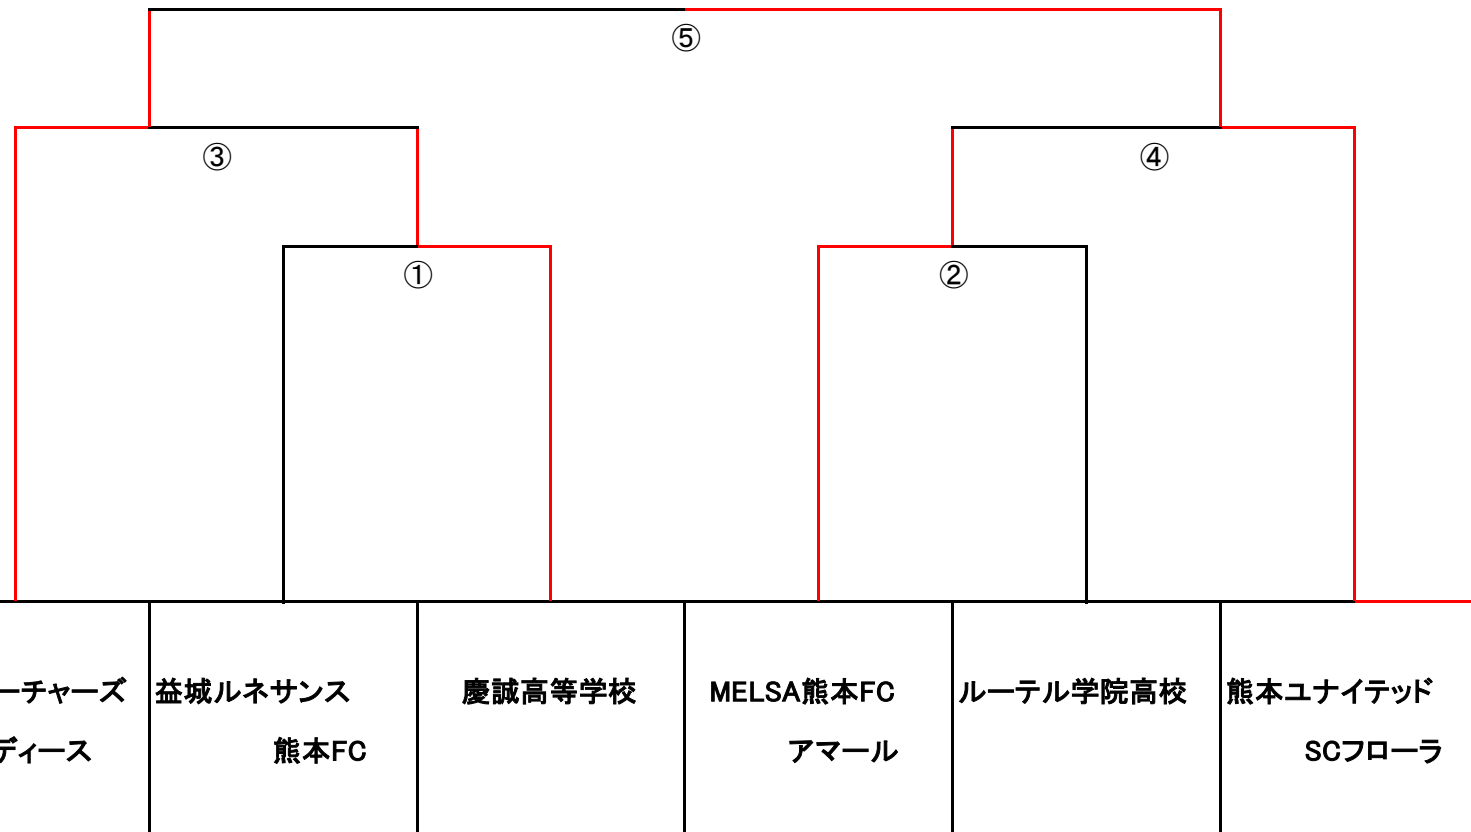

# KFA 第40回熊本県女子サッカー選手権大会

組み合わせ

優勝 熊本ユナイテッドSCフローラ

	時間		
①		ルネサンス ー 慶誠	
8月19日	20:00	甲佐G	
ルネ	1	5	慶誠
②		メルサ ー ルーテル	
8月17日	19:00	ルーテルG	
メルサ	2	1	ルーテル

8月21日

	時間		
③	9:30(天)	フューチャーズ ー 慶誠	
フューチャーズ	2	1	慶誠
④	9:30(人)	ユナイテッド ー メルサ	
メルサ	1	3	ユナイテッド
⑤	14:30(天)	フューチャーズ ー ユナイテッド	
フューチャーズ	1	2	ユナイテッド