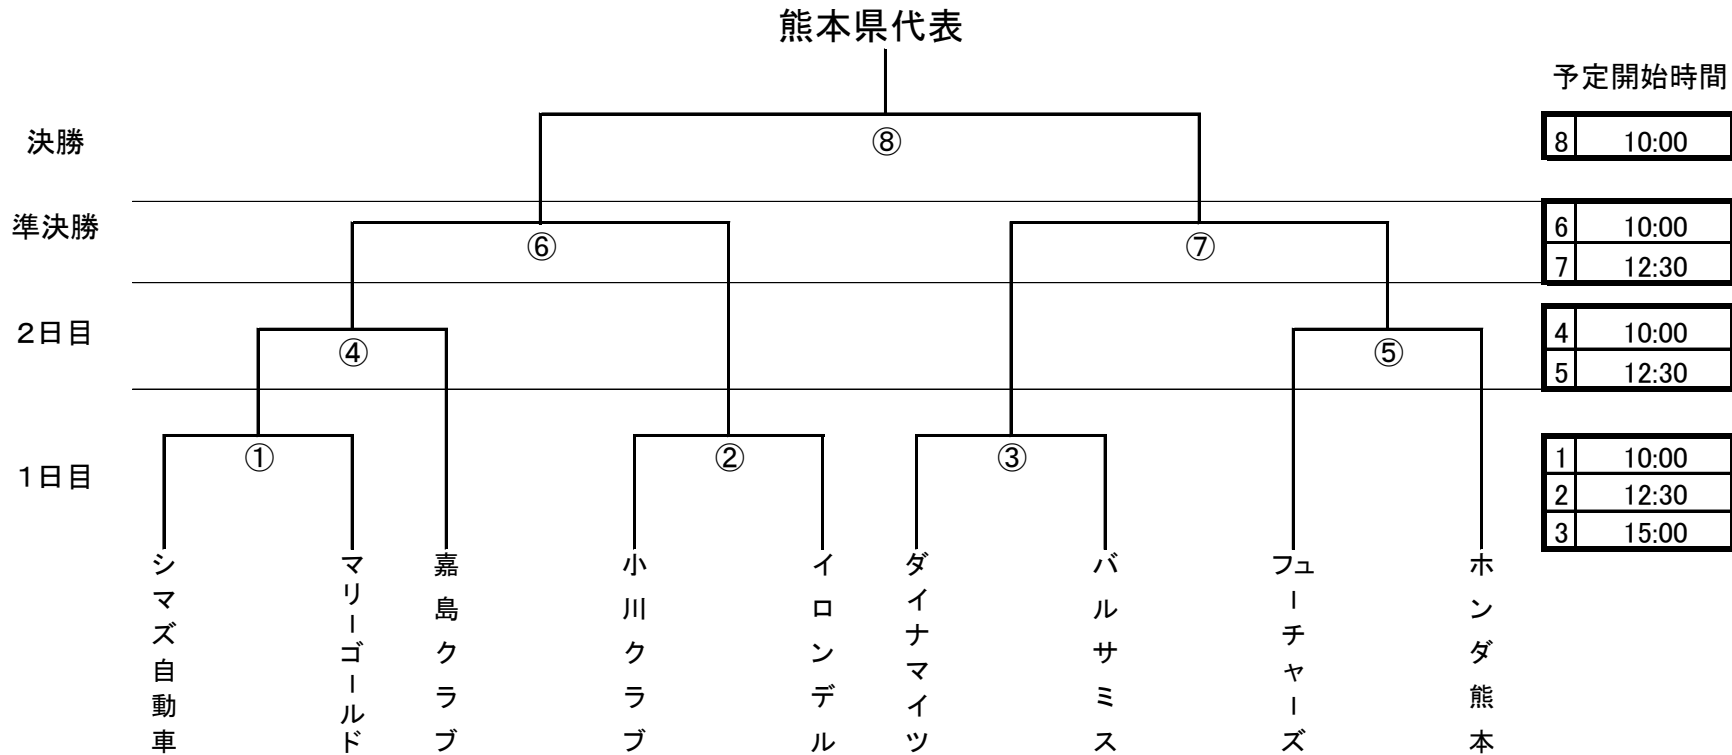

第56回九州各県トーナメント代表決定 トーナメント表

【 注意事項 】

- ※ 試合時間は45-10-45の90分とする。
- ※ 勝敗が決定しない場合は、5名によるPK戦を行う、但し決勝戦は10-3-10の20分延長戦を行う。
- ※ 交代要員は5名とし延長戦の場合は1名を追加する。
- ※ トーナメント戦の審判は主審・副審は協会派遣を依頼する予定にしています、4審は試合の無いチームより各1名ずつの審判派遣をお願いします。
- ※ トーナメント戦終了後のリーグ戦は主審を含むすべての審判団を帯同審判にて行います。
- ※ グラウンド設営及び片付けは直近の2チームにてお願いします。