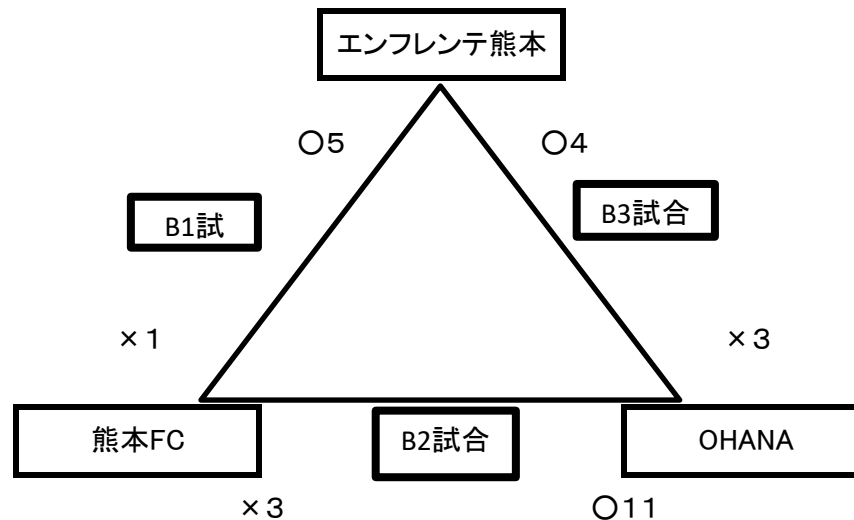

JFA 第27回全日本フットサル選手権 熊本県大会

8:00	会場設営			R1	R2	R3	TK
9:30	FORZA B.B	1-4	熊本学園大学フットサル部	OHANA	東海大学九州フットサル	エンフレンテ熊本 サテライト	エンフレンテ熊本 サテライト
10:40	エンフレンテ熊本	5-1	熊本FC	FORZA B.B	熊本学園大学フットサル部	FORZA B.B	FORZA B.B
11:50	東海大学九州フットサル	4-0	エンフレンテ熊本 サテライト	エンフレンテ熊本	熊本FC	エンフレンテ熊本	熊本FC
13:00	熊本FC	3-11	OHANA	東海大学九州フットサル	エンフレンテ熊本 サテライト	東海大学九州フットサル	エンフレンテ熊本 サテライト
14:10	熊本学園大学フットサル部	1-2	東海大学九州フットサル	熊本FC	OHANA	熊本FC	OHANA
15:20	OHANA	3-4	エンフレンテ熊本	熊本学園大学フットサル部	東海大学九州フットサル	熊本学園大学フットサル部	東海大学九州フットサル
16:30	エンフレンテ熊本 サテライト	2-7	FORZA B.B	OHANA	エンフレンテ熊本	OHANA	エンフレンテ熊本