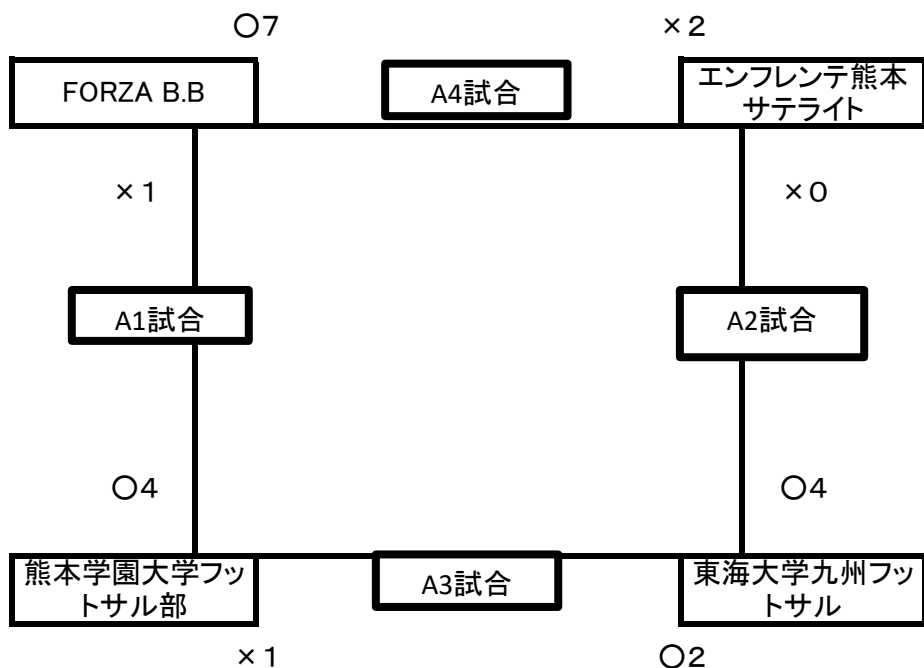

JFA 第27回全日本フットサル選手権 熊本県大会

8:00	会場設営			R1	R2	R3	TK
9:30	FORZA B.B	1-4	熊本学園大学フットサル部	OHANA	東海大学九州フットサル	エンフレンテ熊本 サテライト	エンフレンテ熊本 サテライト
10:40	エンフレンテ熊本	5-1	熊本FC	FORZA B.B	熊本学園大学フットサル部	FORZA B.B	FORZA B.B
11:50	東海大学九州フットサル	4-0	エンフレンテ熊本 サテライト	エンフレンテ熊本	熊本FC	エンフレンテ熊本	熊本FC
13:00	熊本FC	3-11	OHANA	東海大学九州フットサル	エンフレンテ熊本 サテライト	東海大学九州フットサル	エンフレンテ熊本 サテライト
14:10	熊本学園大学フットサル部	1-2	東海大学九州フットサル	熊本FC	OHANA	熊本FC	OHANA
15:20	OHANA	3-4	エンフレンテ熊本	熊本学園大学フットサル部	東海大学九州フットサル	熊本学園大学フットサル部	東海大学九州フットサル
16:30	エンフレンテ熊本 サテライト	2-7	FORZA B.B	OHANA	エンフレンテ熊本	OHANA	エンフレンテ熊本