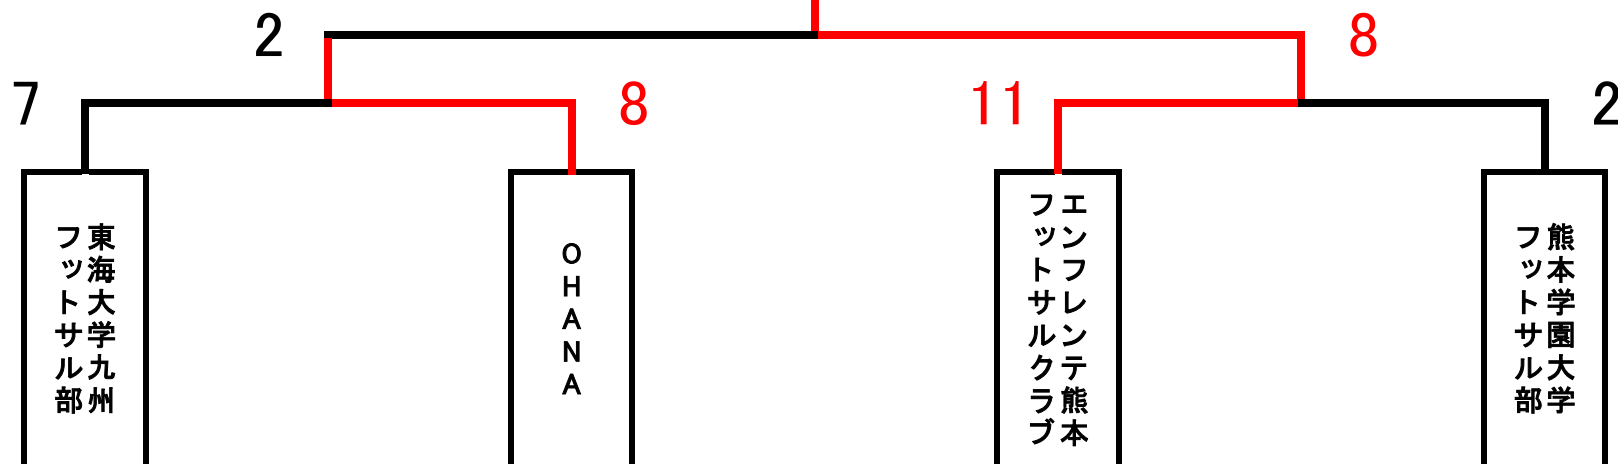

JFA 第27回全日本フットサル選手権 熊本県大会

エンフレンテ熊本フットサルクラブ

				R1	R2	R3	TK	BP・記録
10:30	東海大学九州 フットサル部	7-8	OHANA	派遣	派遣	エンフレンテ	学園大	準決勝第2試合のチームより3名ずつ
12:30	エンフレンテ熊本 フットサルクラブ	11-2	熊本学園大学 フットサル部	派遣	派遣	東海大	OHANA	準決勝第1試合のチームより3名ずつ
16:00	OHANA	2-8	エンフレンテ熊本 フットサルクラブ	派遣	派遣	派遣	派遣	準決勝敗退チームより3名ずつ

- ・準決勝は20-10-20のプレーイングタイム、延長無、PK有で行います。PK前のインターバルは1分となります。
- ・決勝は20-10-20のプレーイングタイム、延長有(前後半5分ずつ)、PK有で行います。延長前のインターバルは3分、PK前のインターバルは1分となります。
- ・各試合の60分前にMCMを行います。