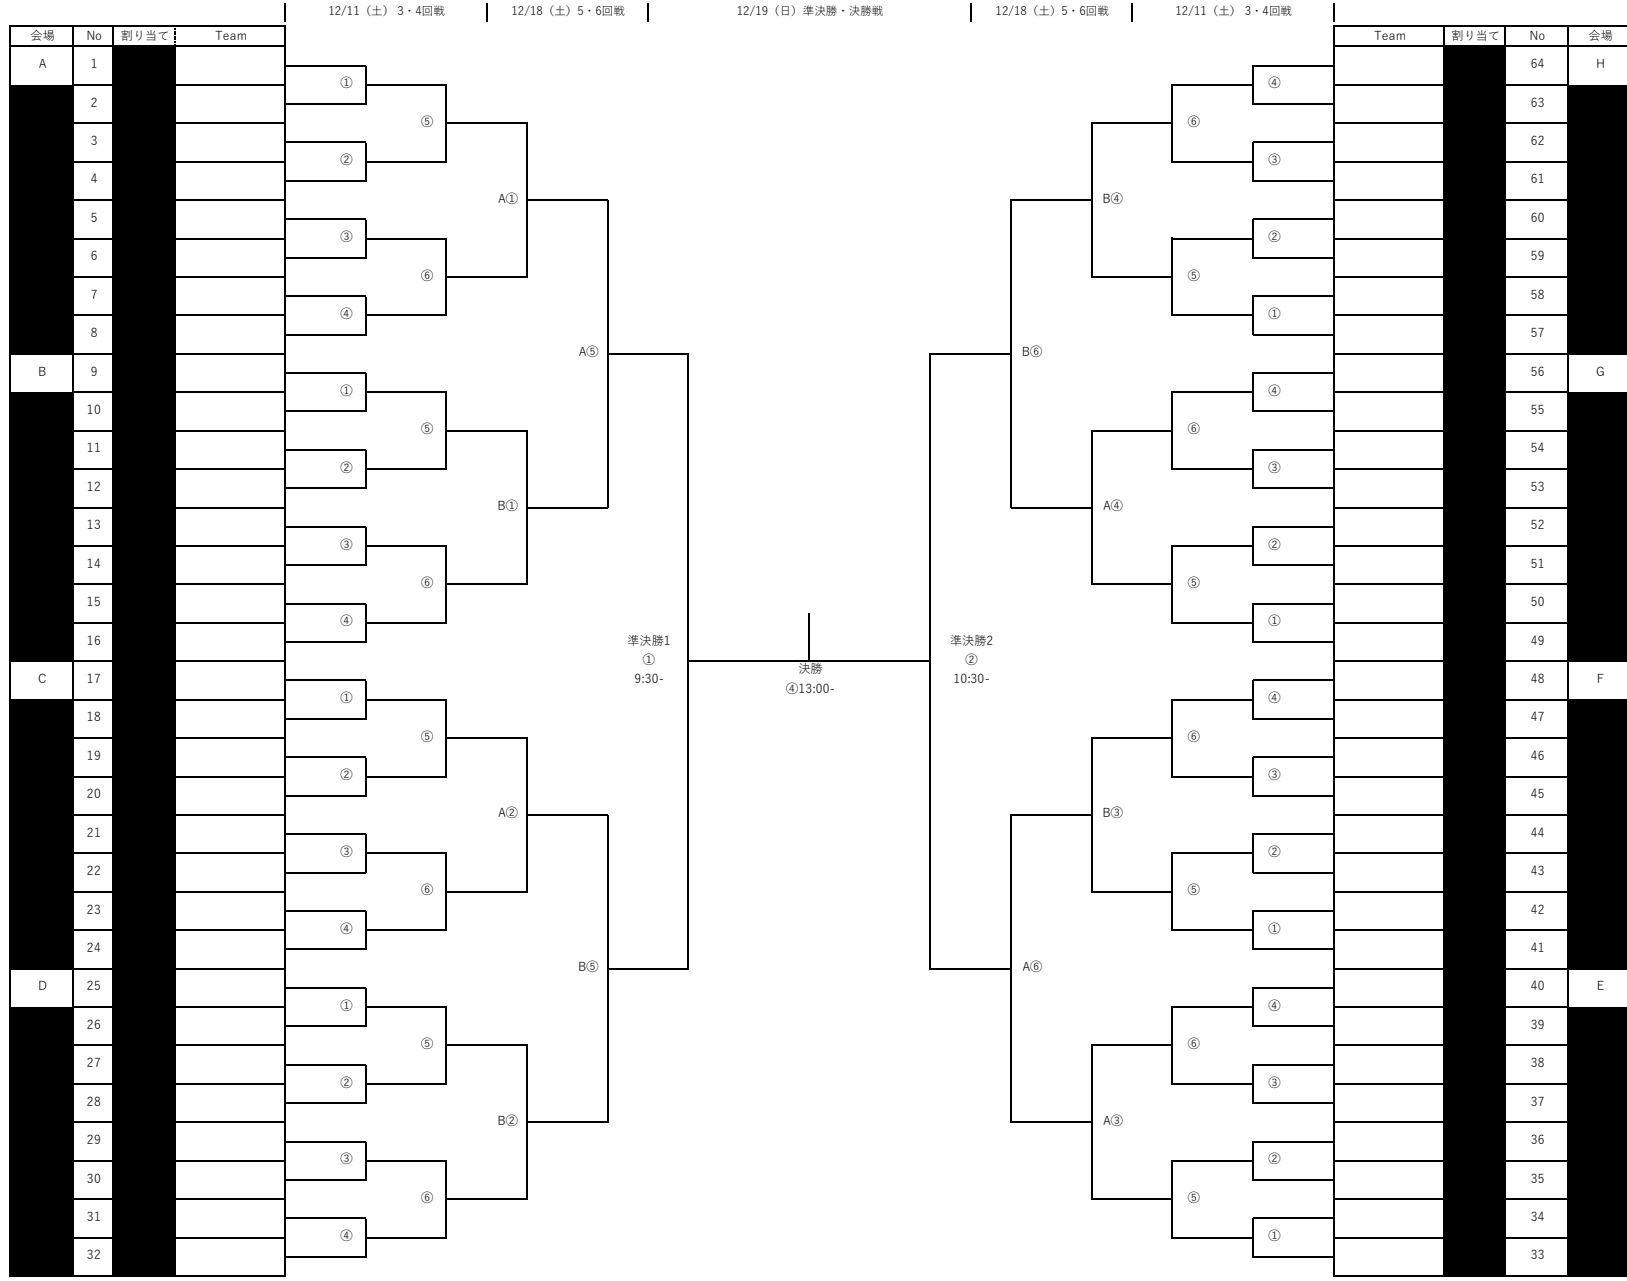

KFA 第43回熊本県少年サッカー新人大会 (田嶋杯) U-11熊本県大会
第20回 スポーツハヤカワカップ 組合せ表

10/22エントリー終了後

12/11(土)	3・4回戦	
12/12(日)	(予備日)	
12/18(土)	5・6回戦	熊本甲佐総合運動公園天然芝A・B
12/19(日)	準決勝・決勝戦	えがお健康スタジアム

会場	No	支部No	Team	11/27(土)・11/28(日)・12/4(土)・12/5(日)・1・2回戦
県北会場	1	1	県北1	
	2	2	県北2	
	3	3	県北3	
	4	4	県北4	
	5	5	県北5	
	6	6	県北6	
	7	7	県北7	
	8	8	県北8	
	9	9	県北9	
	10	10	県北10	
	11	11	県北11	
	12	12	県北12	
	13	13	県北13	
	14	14	県北14	
菊阿会場	15	1	LEVANTE 熊本	
	16	2	FC Wings熊本	
	17	3	FC VIVO	
	18	4	アッズリーグ熊本	
	19	5	スポーツの森・大津FC H	
	20	6	スポーツの森・大津FC	
	21	7	MELSA熊本フットボールクラブジュニアU-11	
	22	8	KMFC	
	23	9	OASO SOCCER CLUB	
	24	10	Gandor熊本	
	25	11	TAIKEN FC熊本U12	
	26	12	酒水JSC	
	27	13	アスフィダ熊本R	
	28	14	カミレ熊本FC	
	29	15	グランヴァロール大津FCU11	
	30	16	菊阿JSC	
31	17	カベッサ熊本		
32	18	高SPO. FC		
33	19	ブエルト熊本FC		
34	20	パッサール阿蘇		
35	21	ピアンカスにしはら		
36	22	FC CONQUESTA		
37	23	FC La Vita		
38	24	アスフィダ熊本S		
39	1	鹿ヶ島JSC		
40	2	ディラネーロ天草		
41	3	FC天草		
42	4	姫戸FCjr		
43	5	エボルピア寄北FCY		
44	6	JSCフォルサ		
45	7	MAROLA亀川FC		
46	8	あまくさFCアマソレイア		
47	9	REVOLUCION天草		
48	10	牛深GKFゴールド		
49	11	クリアールFC		
50	12	SIEG熊本SS U-12		
51	13	小川JFC		
52	14	GARLEX花園		
53	15	松橋ジュニアサッカークラブ		
54	16	ヴァリエントFC		
55	17	宇土FC		
56	18	アリアンサ熊本FC		
57	19	サウタール・エ・ポアール		
58	20	UKI-C. FC		
59	21	ルコルーア宇土東		
60	22	豊川フットボールクラブ		
61	23	ダイレクトFC熊本		
62	24	Son's甲佐		
63	25	VAINQUEUR 熊本		
64	26	VAINQUEUR U-12		
65	27	FC BIG WAVE		
66	28	矢部フットボールクラブ・ジュニア		
67	29	高島セレンシアFC		

会場	No	支部No	Team	11/27(土)・11/28(日)・12/4(土)・12/5(日)・1・2回戦
松高小	135	25	グラントウールSC	
	136	24	ひとよしフットボールクラブ	
	137	23	太陽SC八代	
	138	22	白鳥サッカークラブ	
	139	21	F.C 松高	
	140	20	F C SHIRANUI pari	
	141	19	ヴィラノバ水俣 U-12	
	142	18	田浦FC	
	143	17	J F A 藤	
	144	16	F C L I S O L	
	145	15	F C 氷川	
	146	14	F C ガネーシャ	
奄北東	147	13	あさぎりFCネクスト	
	148	12	宮地SC	
	149	11	太田郷FC	
	150	10	麦島SC	
	151	9	アルエット藤 J r	
	152	8	八代フューチャーズU-12	
	153	7	シンブレイド八代	
	154	6	BOLS'ON水俣サッカークラブ	
	155	5	エスピナルダ芦北	
	156	4	千丁サッカークラブ	
	157	3	サイレコ・エスベランサ熊本	
	158	2	文政FC	
甲佐	159	1	あさぎりFC	
	160	44	ソレック熊本U-12V	
	161	43	朝山Jサッカークラブ	
	162	42	三和FC	
	163	41	FC CRAQUE RED	
	164	40	ソレック熊本U-12F	
	165	39	アルファオ熊本U-11	
	166	38	レタドル熊本SC	
	167	37	一新FC	
	168	36	水前寺スポーツ少年団	
	169	35	水前寺白山スポーツ少年団	
	170	34	出水サッカークラブ	
熊本県	171	33	FC CLAPS	
	172	32	ロアソフ熊本ジュニア	
	173	31	エンフレンテ熊本U-12B	
	174	30	ALFIO熊本U-11	
	175	29	熊本YMCAフットボールクラブU-12	
	176	28	FC FORMARE熊本	
	177	27	ブレイズ熊本ジュニア	
	178	26	太陽スポーツクラブ熊本U-12W	
	179	25	リベルタ北熊本FC	
	180	24	アルバランシア熊本FC	
	181	23	エンフレンテ熊本U-12A	
	182	22	レジェーダFC	
山鹿市	183	21	FC FIORITURA KUMAMOTO	
	184	20	PROGRESS FC 熊本	
	185	19	フリージア熊本 B	
	186	18	FC, Ants S-11	
	187	17	アルエット熊本FC	
	188	16	太陽スポーツクラブ熊本U-12	
	189	15	FC CRAQUE BLUE	
	190	14	FC, Ants U-11	
	191	13	Glanz熊本	
	192	12	ピースターFC	
	193	11	フリージア熊本 G	
	194	10	川尻スポーツクラブ	
山鹿市	195	9	武蔵FC	
	196	8	チリエスト熊本	
	197	7	フリージア熊本 S	
	198	6	アルマラップ熊本ジュニア	
	199	5	スボレクエイト	
	200	4	フォルテFC熊本ジュニア	
	201	3	UEKI N FC	
	202	2	FCK MARRY GOLD KUMAMOTO U-12	
	203	1	シャルムFC熊本	

※1-2回戦の会場・試合順・時間・審判割は、各支部(地区)会議にて決定いたします。詳細は各支部(地区)会議にてご確認ください。

※3-4回戦について
・高島会場のみ試合開始時間が異なります。
①9:00- ②9:50- ③10:40- ④11:30- ⑤12:10- ⑥13:50-
※第六試合の開始時間は第四試合終了予定時間から90分後開始となります。

開始時刻	審判
① 9:20	試合No⑤
② 10:20	試合No⑥
③ 11:10	試合No⑦
④ 12:00	試合No⑧
⑤ 12:50	試合No⑨
⑥ 14:20	試合No⑩

開始時刻	審判
準決勝1 9:30	協会派遣
準決勝2 10:40	協会派遣
3決 12:30	協会派遣
決勝 13:30	協会派遣

※3位決定戦は、30分ゲーム

開始時刻	審判
① 9:30	試合No⑪
② 10:30	試合No⑫
③ 11:30	試合No⑬
④ 12:30	試合No⑭
⑤ 13:30	試合No⑮
⑥ 15:00	試合No⑯

※3-4回戦について
・高島会場のみ試合開始時間が異なります。
①9:00- ②9:50- ③10:40- ④11:30- ⑤12:10- ⑥13:50-
※第六試合の開始時間は第四試合終了予定時間から90分後開始となります。

※1-2回戦の会場・試合順・時間・審判割は、各支部(地区)会議にて決定いたします。詳細は各支部(地区)会議にてご確認ください。