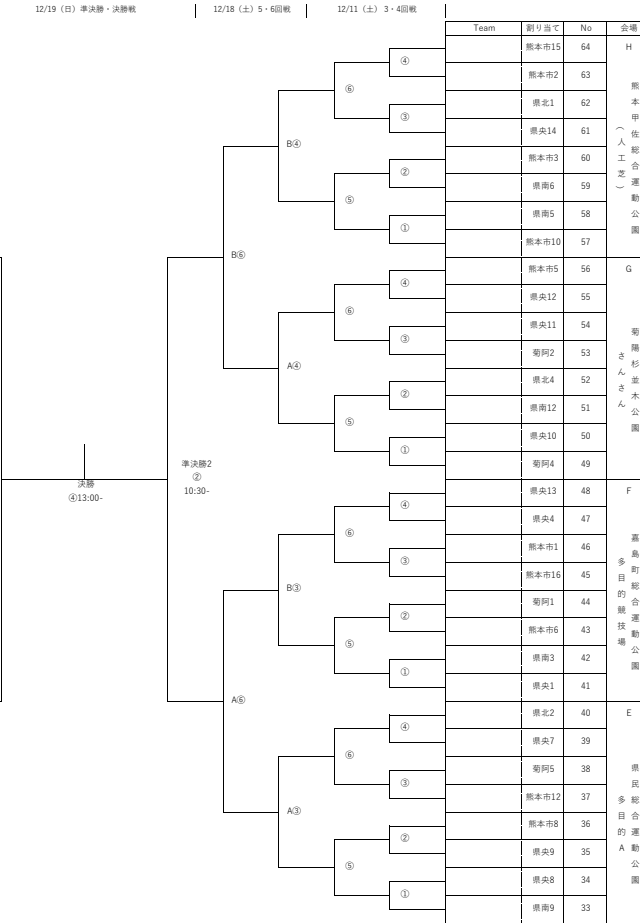

KFA 第43回熊本県少年サッカー新人大会（田嶋杯）U-11熊本県大会
第20回 スポーツハヤカワカップ 組合せ表

10/22エントリー終了後

12/11(土)	3・4 回戦	(A)宇土マリーナ (B)森園カントリーパーク (C)嘉島町総合運動公園多目的競技場A (D)熊本市グラウンド (E)県民総合運動公園多目的A (F)嘉島町総合運動公園多目的競技場B (G)菊陽杉本公園さんさん (H)熊本甲佐総合運動公園 (人工芝)
12/12(日)	(予備日)	
12/18(土)	5・6 回戦	熊本甲佐総合運動公園天然芝・B
12/19(日)	準決勝・決勝戦	えびさ健康スタジアム

会場	No	割り当て	Team
宇土マ リーナ	1	菊陽3	
	2	菊陽3	
	3	熊本6	
	4	熊本5	
	5	熊本2	
	6	熊本5	
	7	熊本6	
	8	熊本市20	
森園カ ントリー パーク	9	熊本市14	
	10	熊本市9	
	11	熊本2	
	12	菊陽9	
	13	熊本1	
	14	菊陽10	
	15	菊陽11	
	16	菊陽7	
嘉島町 多目的 総合運 動公園	17	熊本市4	
	18	熊本市18	
	19	熊本7	
	20	熊本市13	
	21	熊本市21	
	22	熊本8	
	23	熊本市7	
	24	熊本市17	
横島町 民グラ ウンド	25	熊本市11	
	26	熊本市19	
	27	熊本4	
	28	熊本3	
	29	熊本3	
	30	菊陽8	
	31	熊本11	
	32	熊本10	

第1-2回戦の会場・試合順・時間・審判割は、各支部（地区）会議にて決定いたします。詳細は各支部（地区）会議にてご確認ください。

回戦	開始時間	審判
第1-2回戦	9:30	試合No①
第3-4回戦	9:30	試合No②
第5-6回戦	10:00	試合No③
第7-8回戦	11:00	試合No④
第9-10回戦	12:00	試合No⑤
第11-12回戦	13:00	試合No⑥
第13-14回戦	14:00	試合No⑦
第15-16回戦	15:00	試合No⑧