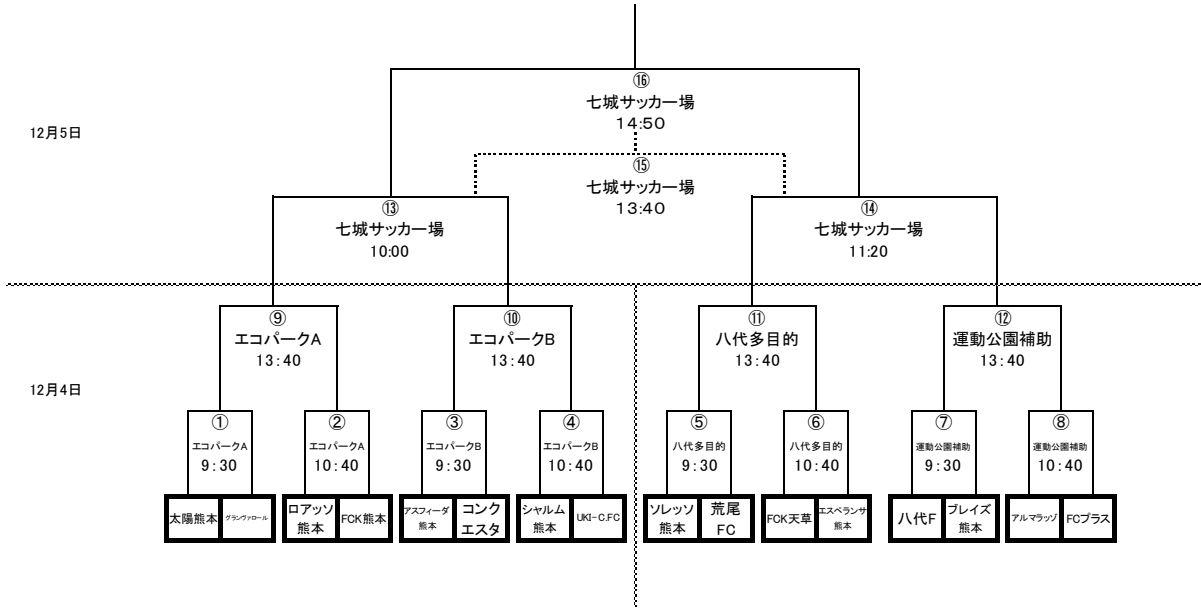

第16回熊本県クラブユース(U13)サッカー大会 決勝トーナメント

12月11日
予備日

12月4日 1回戦・準々決勝

会場: エコパーク水俣A

マッチNO	時間	対戦		主審・副審・本部4審	
①	9:30	太陽熊本	vs	グランヴァーロール	ロアッソ・FCKより2名ずつ
②	10:40	ロアッソ熊本	vs	FCK熊本	太陽熊本・グランヴァーロールより2名ずつ
③	9:30	アスフィーダ熊本	vs	コングエスタ	シャルム・UKIより2名ずつ
④	10:40	シャルム熊本	vs	UKI-CFC	アスフィーダ・コングエスタより2名ずつ
⑨	13:40	①勝ち	vs	②勝ち	①②負けより2名ずつ

12月4日 1回戦・準々決勝

会場: 八代県南多目的G

マッチNO	時間	対戦		主審・副審・本部4審	
⑤	9:30	ソレツソ熊本	vs	荒尾FC	マッチNO. ⑥より2名ずつ
⑥	10:40	FCK天草	vs	エスベランサ熊本	マッチNO. ⑤より2名ずつ
⑪	13:40	⑤勝ち	vs	⑥勝ち	⑤⑥負けより2名ずつ

12月4日 1回戦・準々決勝

会場: エコパーク水俣B

マッチNO	時間	対戦		主審・副審・本部4審	
③	9:30	アスフィーダ熊本	vs	コングエスタ	シャルム・UKIより2名ずつ
④	10:40	シャルム熊本	vs	UKI	アスフィーダ・コングエスタより2名ずつ
⑩	13:40	③勝ち	vs	④勝ち	③④負けより2名ずつ

※審判割り当ては各チーム2名審判をだし、該当チームがわかった段階で主審、副審を決定して下さい。(選手不可)

※選手証チェックはその日の第一試合前に行ってください。

※アップ場は各会場の運営担当に確認をとってください。

※代表決定戦は主審派遣予定ですが手配ができない場合は1回戦敗退チームより2名ずつが主審・副審・本部4審を行ってください。

主審が派遣の場合もその中より副審2名と本部4審をだして下さい。