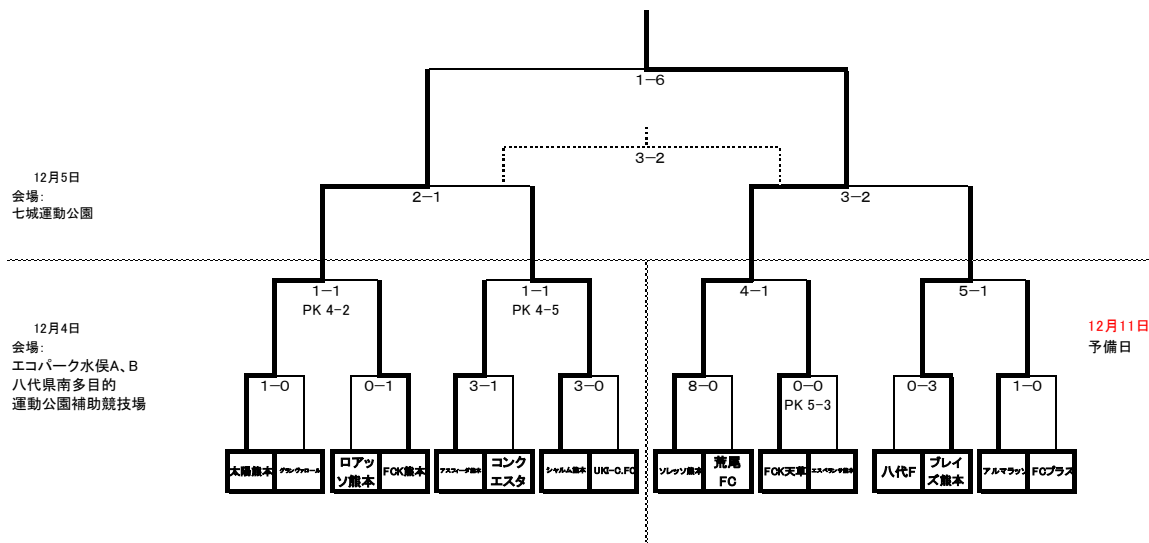

第16回熊本県クラブユース(U13)サッカー大会 決勝トーナメント

12月5日
会場:
七城運動公園

12月4日
会場:
エコパーク水俣A、B
八代県南多目的
運動公園補助競技場

12月11日
予備日

12月4日 1回戦・準々決勝

会場: エコパーク水俣A

マッチNO	時間	対戦		主審・副審・本部4審	
①	9:30	太陽熊本	vs	グランヴェアール	マッチNO. ②より2名ずつ
②	10:40	ロアソン熊本	vs	FCK熊本	マッチNO. ①より2名ずつ
⑨	13:40	太陽熊本	vs	FCK熊本	①②負けより2名ずつ