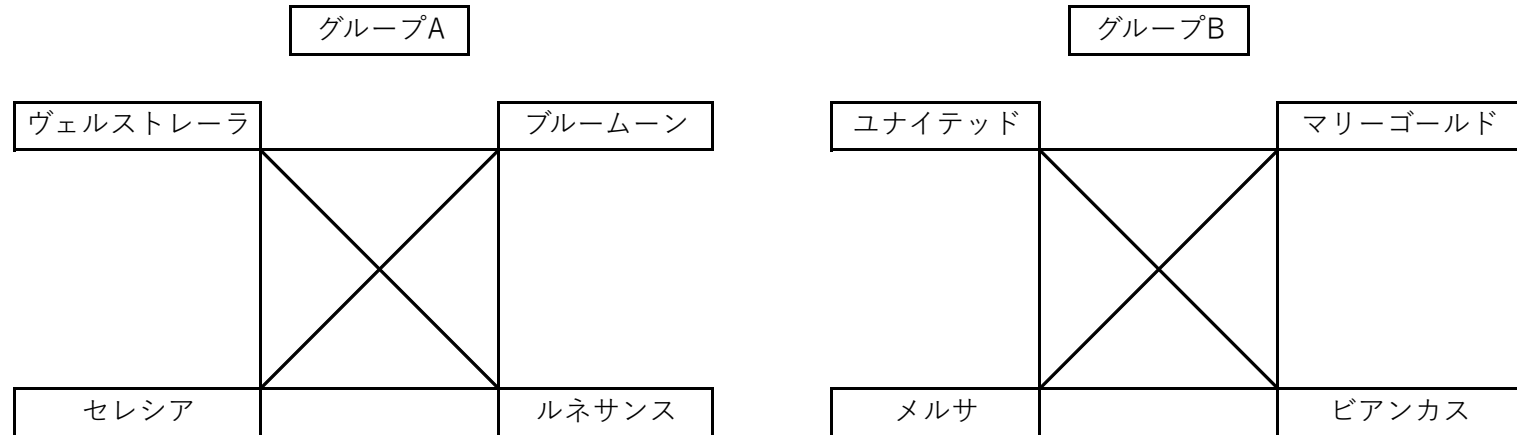

KFA第29回熊本県女子（U-12）さわやかサッカー大会

- ・2グループに分け、グループ内で総当たり（各チーム3試合）の勝点で順位決定
- ・各グループの同順位チームと対戦（決勝戦：A1位vsB1位）

| 日付 | 時 間 | Aコート（管理棟側） | | | | | Bコート（緑川側） | | | | |
|------|---------------|------------|----------|-------|---------|-------|-----------|---------|-------|---------|----|
| | | 審判 | 対戦チーム | 対戦チーム | 対戦チーム | 対戦チーム | 審判 | 対戦チーム | 対戦チーム | 対戦チーム | 審判 |
| 2/26 | 13:30 ~ 14:05 | ① | ヴェルストレーラ | - | セレシア | メ | ② | ブルームーン | - | ルネサンス | ビ |
| | 14:15 ~ 14:50 | ③ | ユナイテッド | - | メルサ | ヴェ | ④ | マリーゴールド | - | ビアンカス | ブ |
| | 15:00 ~ 15:35 | ⑤ | ヴェルストレーラ | - | ブルームーン | ユ | ⑥ | セレシア | - | ルネサンス | マ |
| | 15:45 ~ 16:20 | ⑦ | ユナイテッド | - | マリーゴールド | セ | ⑧ | メルサ | - | ビアンカス | ル |
| 2/27 | 12:00 ~ 12:35 | ⑨ | ヴェルストレーラ | - | ルネサンス | ユ | ⑩ | セレシア | - | ブルームーン | メ |
| | 12:45 ~ 13:20 | ⑪ | ユナイテッド | - | ビアンカス | ヴェ | ⑫ | メルサ | - | マリーゴールド | セ |
| | 14:30 ~ 15:05 | ⑬ | A3 | - | B3 | A1 | ⑭ | A4 | - | B4 | A2 |
| | 15:15 ~ 15:50 | ⑮ | A1 | - | B1 | B3 | ⑯ | A2 | - | A2 | B4 |