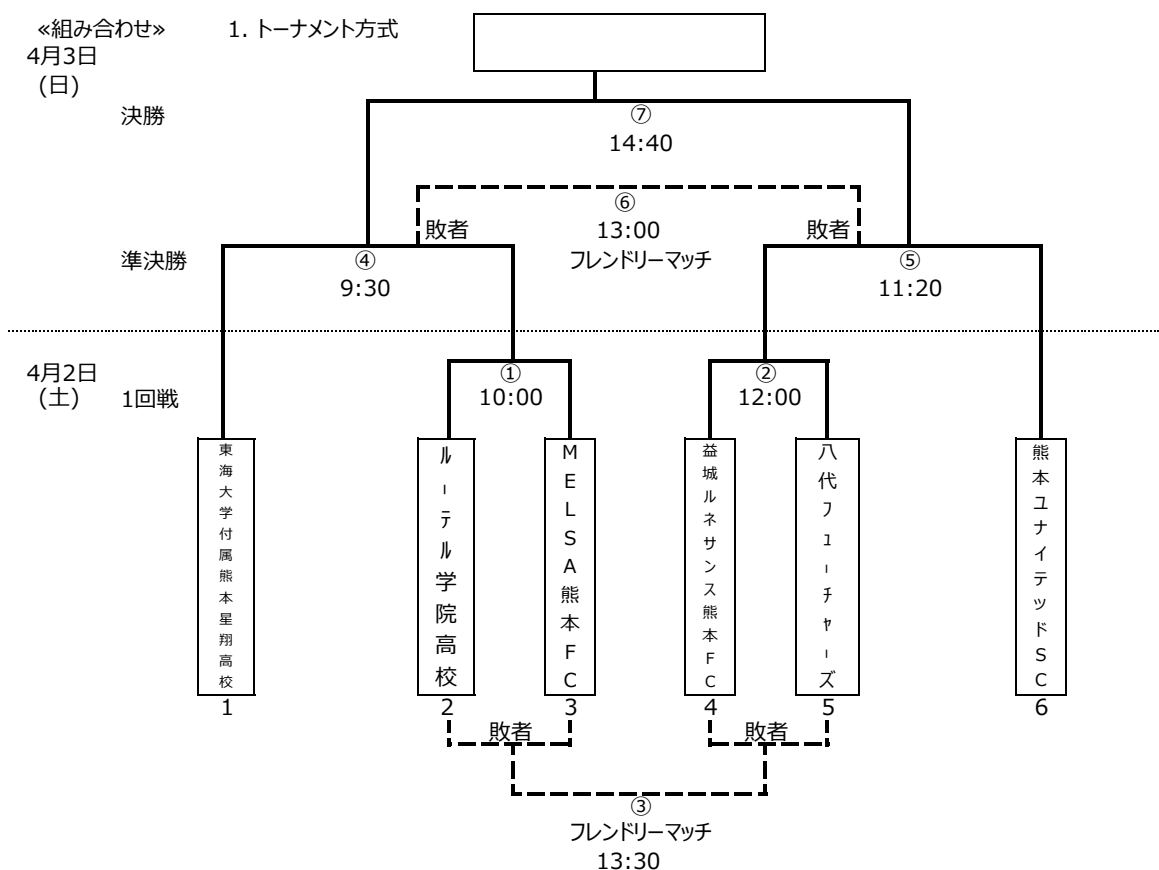

2022年度 第34回KYFA九州なでしこサッカー大会熊本予選組み合わせ

- | | | |
|-----------------|----------|---------------------------|
| 1. 参加チーム(申し込み順) | 2. 日 | 2022年 4月2日(土)、3日(日) |
| 1) 八代フューチャーズ | 3. 場所 | 甲佐町運動公園リバーサイドパーク |
| 2) 東海大学付属熊本星翔高校 | 4. 優勝チーム | 第34回九州なでしこサッカー大会
熊本県代表 |
| 3) ルーテル学院高校 | | 5月14日、15日(熊本県) |
| 4) 益城ルネサンス熊本FC | | |
| 5) 熊本ユナイテッドSC | | |
| 6) MELSA熊本FC | | |

《組み合わせ》 1. トーナメント方式
4月3日
(日)

《時程表》

日付	No.	キックオフ	チーム名	スコア	チーム名	R	A1・A2・4th
2日	①	10:00	2 ルーテル学院高校	-	3 MELSA熊本FC	4 益城ルネサンス	A1/A2 八代本部 4th
	②	12:00	4 益城ルネサンス熊本FC	-	5 八代フューチャーズ	2 ルーテル学院	A1/A2 MELSA本部 4th
	③	13:30	①の負け	フレンドリーマッチ	②の負け	相互	相互
3日	④	9:30	1 東海大学付属熊本星翔	-	①の勝ち	協会	A1/A2 熊本ユナイ 4th
	⑤	11:20	②の勝ち	-	6 熊本ユナイテッドSC	協会	A1/A2 星翔高校 4th 本部
	⑥	13:00	④の負け	フレンドリーマッチ	⑤の負け	相互	相互
	⑦	14:40	④の勝ち	-	⑤の勝ち	協会	A1/A2 ④⑤敗者 4th 本部