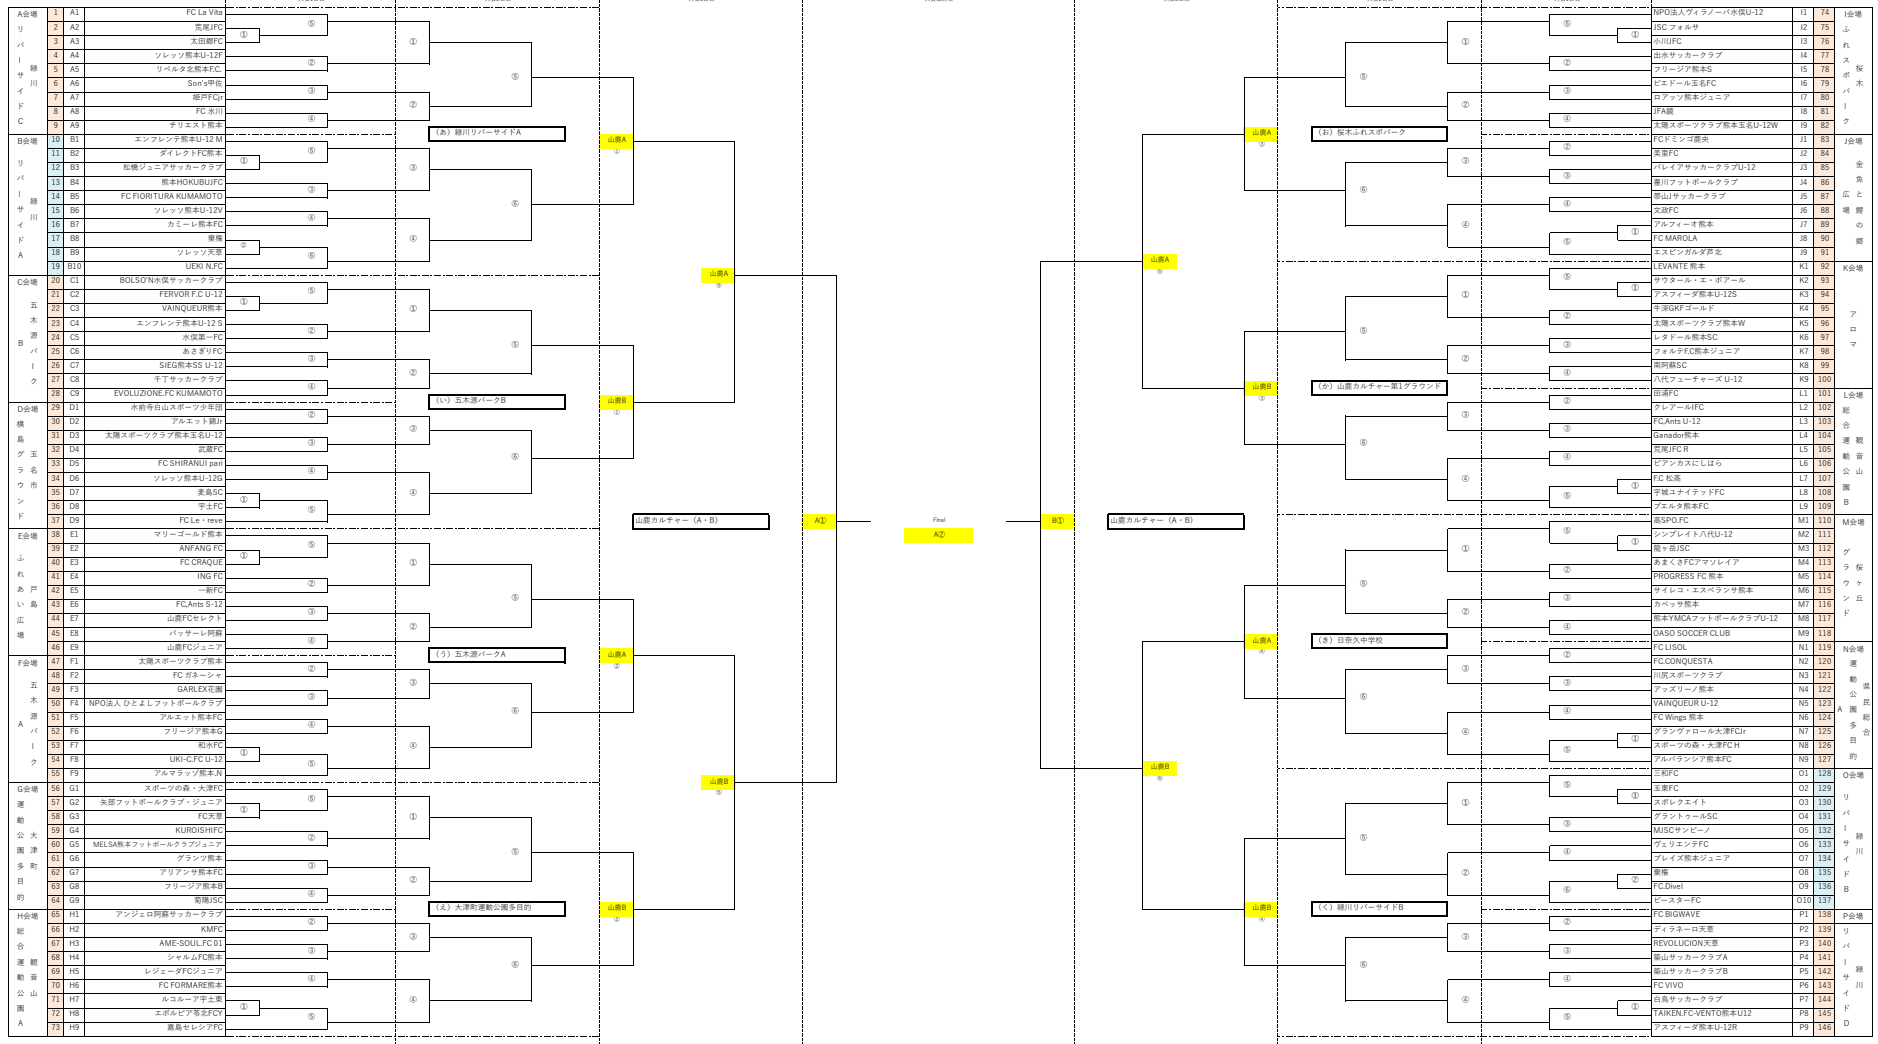

KFA 第48回向日学童オリンピックサッカー競技大会 組み合わせ表

2022/5/29 抽選会場
2022/5/30、チーム名・会場名修正

6/4 (土) 試合No. 開始時刻 審判 試合No. 開始時刻 審判

6/11 (土) 試合No. 開始時刻 審判 試合No. 開始時刻 審判

6/18 (土) 試合No. 開始時刻 審判 試合No. 開始時刻 審判

6/25 (日) 試合No. 開始時刻 審判 試合No. 開始時刻 審判

6/18 (土) 試合No. 開始時刻 審判 試合No. 開始時刻 審判

6/11 (土) 試合No. 開始時刻 審判 試合No. 開始時刻 審判

6/4 (土) 試合No. 開始時刻 審判 試合No. 開始時刻 審判