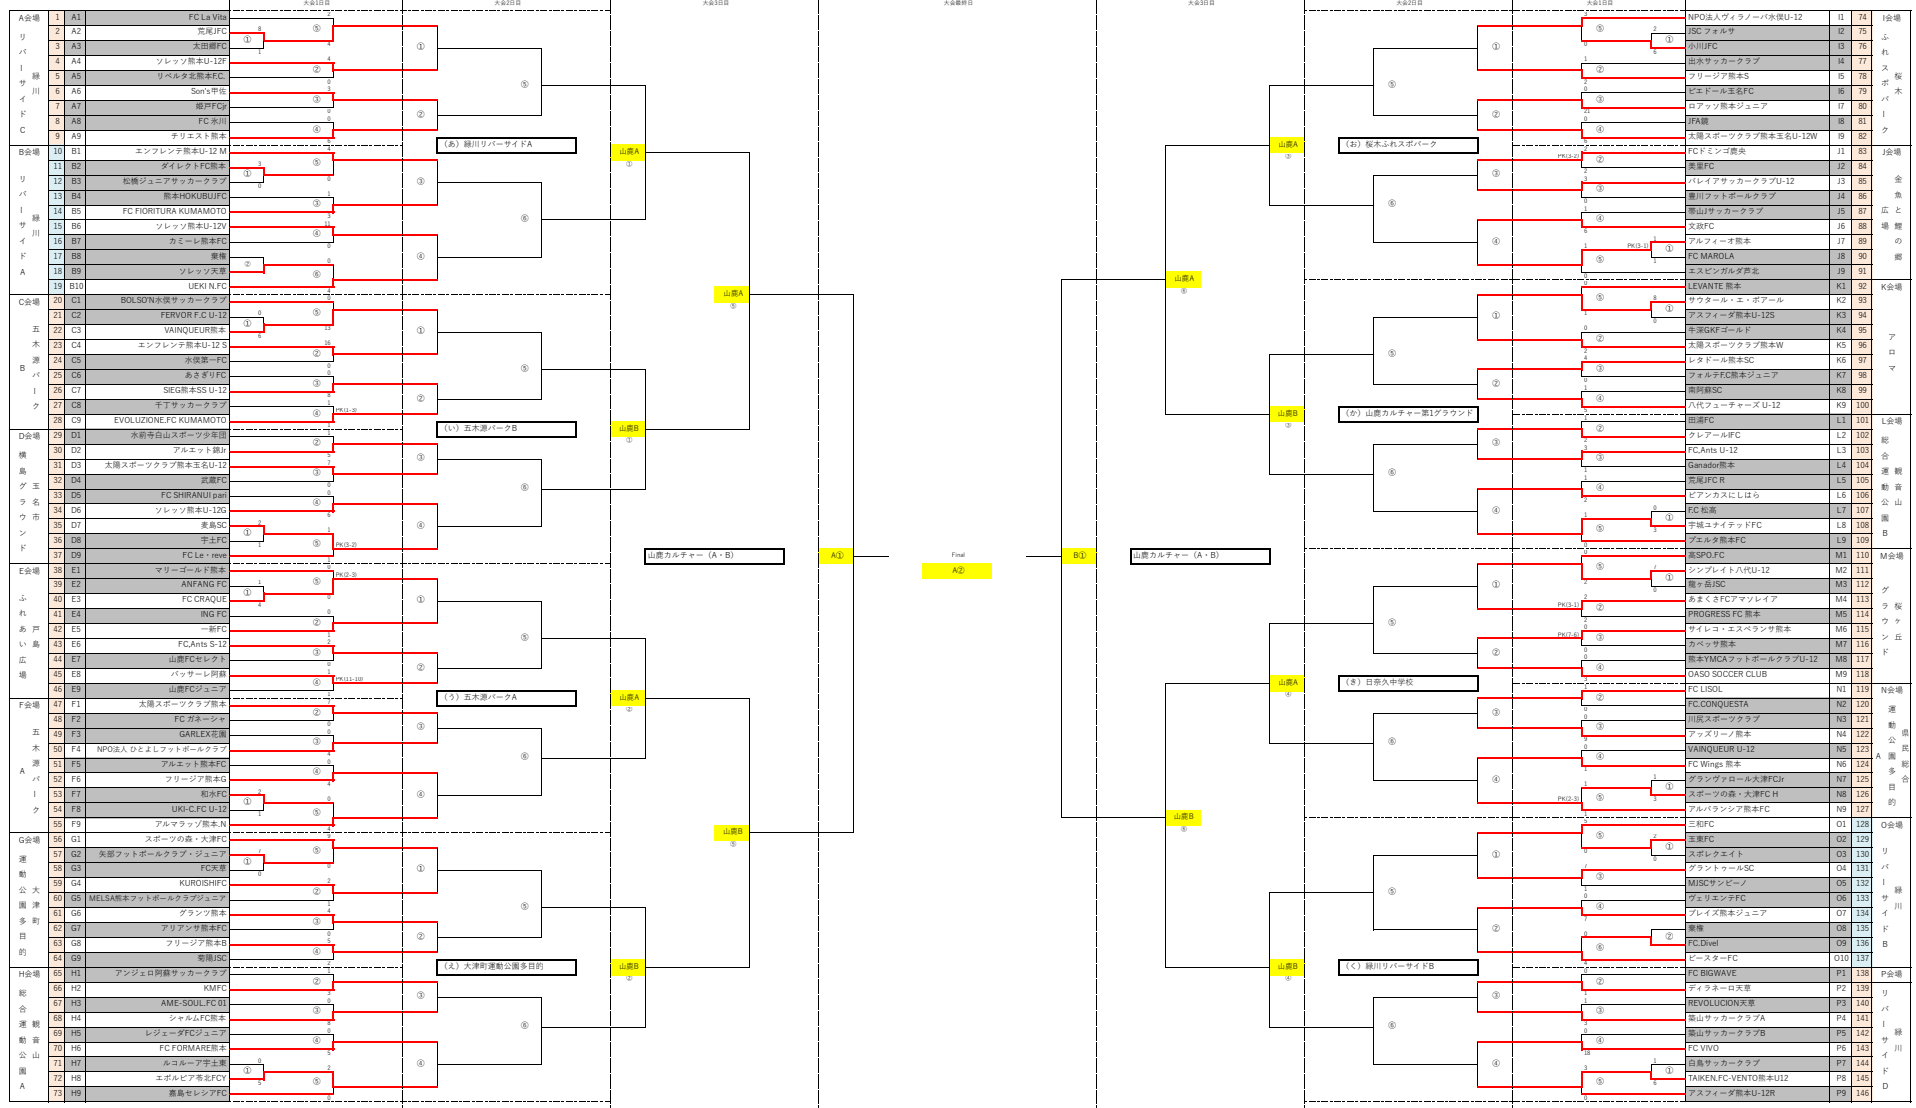

KFA 第48回向日学童オリンピックサッカー競技大会 組み合わせ表

大会1日目_6/4 (土)
大会2日目_6/11 (土)
大会3日目_6/18 (土)
大会最終日_6/19 (日)

(A)緑川リバーサイドパーク (B)緑川リバーサイドパーク (C)五木渚パーク (D)五木渚島グラウンド (E)戸島ふれあい広場 (F)五木渚パーク (G)大津町運動公園多目的 (H)観音山総合運動公園A
(I)坂本ふれそポーク (J)金島と舞の原広場 (K)上天宮市公民館総合センター「アロマ」 (L)観音山総合運動公園B (M)坂々広グラウンド (N)国民総合運動公園多目的 (O)緑川リバーサイドパーク (P)緑川リバーサイドパーク
(a) 坂本ふれそポーク (i) 五木渚パーク (j) 五木渚パーク (k) 大津町運動公園多目的 (l) 坂本ふれそポーク (m) 山崎市カルチャースポーツセンター1階グラウンド (n) 日原久中学校グラウンド (o) 緑川リバーサイド
山崎市カルチャースポーツセンター後上競技場A (天宮宮)
山崎市カルチャースポーツセンター後上競技場B (天宮宮)

6/4 (土)				6/11 (土)				6/18 (土)				6/19 (日)				6/18 (土)				6/11 (土)				6/4 (土)							
試合No	開始時刻	審判	備考	試合No	開始時刻	審判	備考	試合No	開始時刻	審判	備考	試合No	開始時刻	審判	備考	試合No	開始時刻	審判	備考	試合No	開始時刻	審判	備考	試合No	開始時刻	審判	備考				
①	9:30		試合No未定	①	9:30		試合No未定	①	9:30		試合No未定	①	9:30		試合No未定	①	9:30		試合No未定	①	9:30		試合No未定	①	9:30		試合No未定	①	9:30		試合No未定
②	10:10		試合No未定	②	10:10		試合No未定	②	10:10		試合No未定	②	10:10		試合No未定	②	10:10		試合No未定	②	10:10		試合No未定	②	10:10		試合No未定	②	10:10		試合No未定
③	10:50		試合No未定	③	10:50		試合No未定	③	10:50		試合No未定	③	10:50		試合No未定	③	10:50		試合No未定	③	10:50		試合No未定	③	10:50		試合No未定	③	10:50		試合No未定
④	11:30		試合No未定	④	11:30		試合No未定	④	11:30		試合No未定	④	11:30		試合No未定	④	11:30		試合No未定	④	11:30		試合No未定	④	11:30		試合No未定	④	11:30		試合No未定
⑤	12:10		試合No未定	⑤	12:10		試合No未定	⑤	12:10		試合No未定	⑤	12:10		試合No未定	⑤	12:10		試合No未定	⑤	12:10		試合No未定	⑤	12:10		試合No未定	⑤	12:10		試合No未定
⑥	13:00		試合No未定	⑥	13:40		試合No未定	⑥	13:40		試合No未定					⑥	13:40		試合No未定	⑥	13:40		試合No未定	⑥	13:40		試合No未定	⑥	13:40		試合No未定